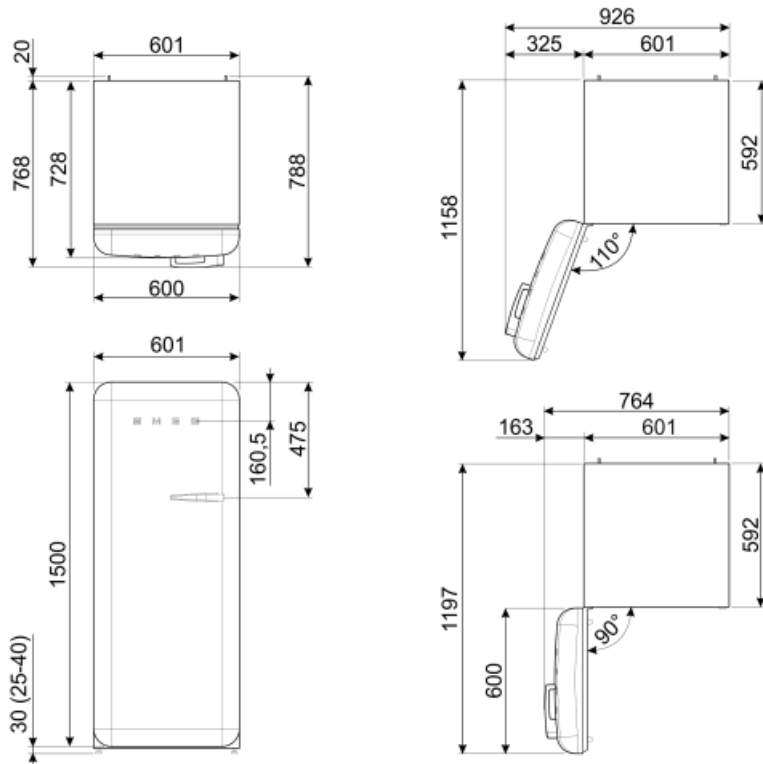

Conexiune electrică

Ștecher (F; E) Schuko
Valoarea nominală a conexiunii electrice 90 W
Curent 1 A

Tensiune (V) 220-240 V
Frecvență (Hz) 50/60 Hz
Lungimea cablului de alimentare 180 cm

Alternative products