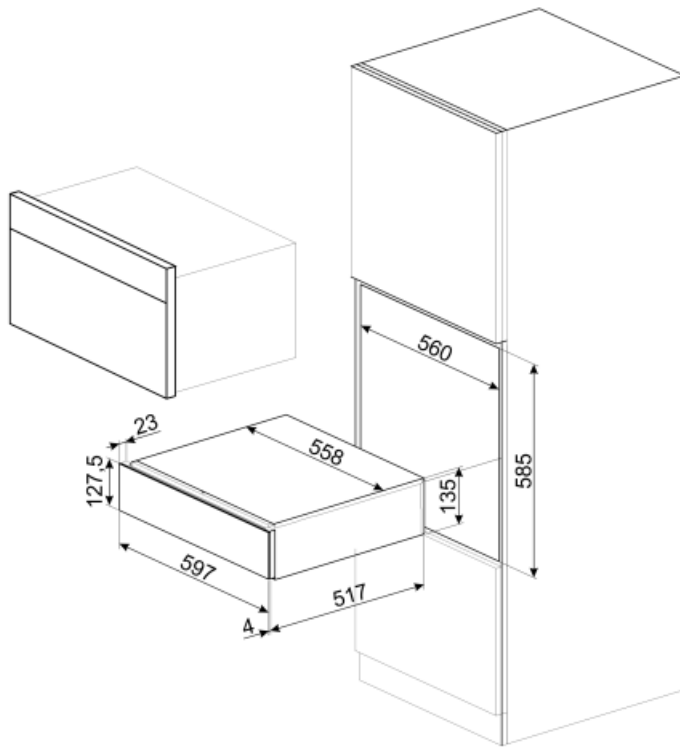

CPS315X

Familia de produse	Sertar
Înălțime comercială	15 cm
Tip	Sommelier

Estetică

Estetică	Classica	Tip de oțel	Periat
Culoare	Oțel inoxidabil	Logo	Embossed
Finisaj	Rezistent la degete	Logo position	External
Material	Oțel inoxidabil		

Caracteristici tehnice

Mecanism de deschidere	Împinge-Trage	Greutatea maximă de încărcare a sertarului	85 kg
Material de bază	Oțel inoxidabil	Accesorii incluse	Raft din lemn Slavonia durmast, Pompă de vin, 2 dopuri, Plută pentru vinuri spumante, Dop pentru turnarea vinului, Plută anti-picurare, Plută din oțel solid pentru vinuri spumante, Clești pentru șampanie/vin spumant, Sommelier tirbușon, Dop pentru vinuri roșii, Termometru pentru vin cu capsulă, Pâlnie pentru vin cu mâner din lemn
Greutate maximă admisă	15 kg		

Informațiile logistice

Lățime (mm)	597 mm	Înălțime produs (mm)	135 mm
Adâncime (mm)	538 mm		

Benefit (TT)

Push-pull door opening

With a simple push, the drawer opens and then closes again by pushing it back.