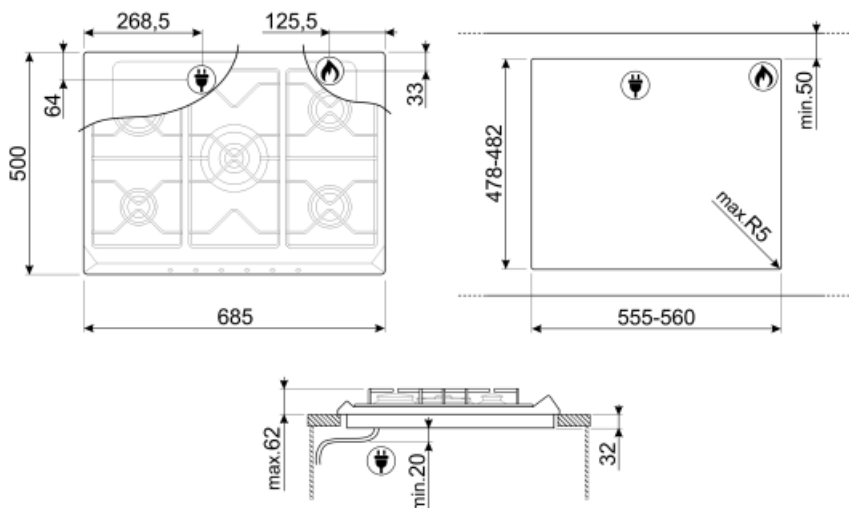

UR

Față-stânga - Gaz - AUX - 1.10 kW

Spate-stânga - Gaz - rapid - 2.60 kW

Central - Gaz - 2UR (dual) - 5.00 kW

Spate-dreapta - Gaz - semirapid - 1.70 kW

Față-dreapta - Gaz - semirapid - 1.70 kW

Supape de siguranță
pentru gaz Da

Aprindere automată Da

Conexiune electrică

Puterea nominală a
conexiunii electrice (W) 1 W

Tensiune (V) 220-240 V

Tip de cablu electric Monofazat

Frecvență (Hz) 50/60 Hz

Lungimea cablului de
alimentare 120 cm

Conectarea gazului

Tip de gaz G20/G25 Gaz natural

Gas connection Cilindrical

Alte conexiuni de gaz
furnizate Con

Puterea nominală a
conexiunii la gaz (W) 11900 W