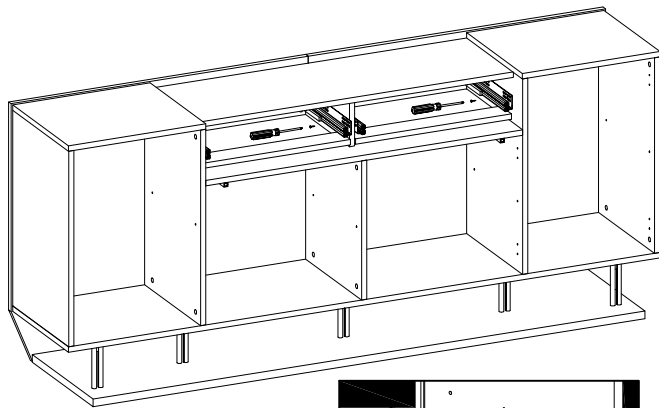

ELSA KONSOL

ELSA CONSOLE

DETAY