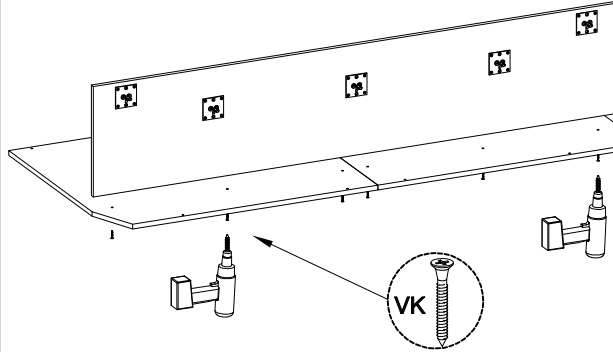

# ELSA CONSOLE

01

02

03

04

05

06

Ø15 MINIFIX BAŞLIK	MINIFIX MİL	MINIFIX TAPA	PLASTİK KAVELA	VIDA 3,5*16 YHB	VIDA 3,5*25 RYHB	M4*22 KULP VIDASI	KULP YÜKSELTİCİSİ	KULP
A	B	D	C	V1	V3	M2	K01	K02
48 ADET	48 ADET	48 ADET	40 ADET	72 ADET	4 ADET	8 ADET	8 ADET	4 ADET