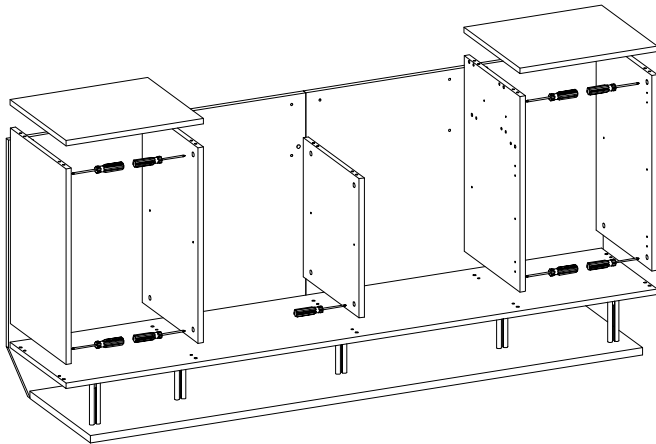

# ELSA CONSOLE

01

02

03

04

05

06

Ø15 MINIFIX BAŞLIK	MINIFIX MİL	MINIFIX TAPA	PLASTİK KAVELA	VIDA 3,5*16 YHB	VIDA 3,5*25 RYHB	M4*22 KULP VIDASI	KULP YÜKSELTİCİSİ	KULP
A	B	D	C	V1	V3	M2	K01	K02
48 ADET	48 ADET	48 ADET	40 ADET	72 ADET	4 ADET	8 ADET	8 ADET	4 ADET