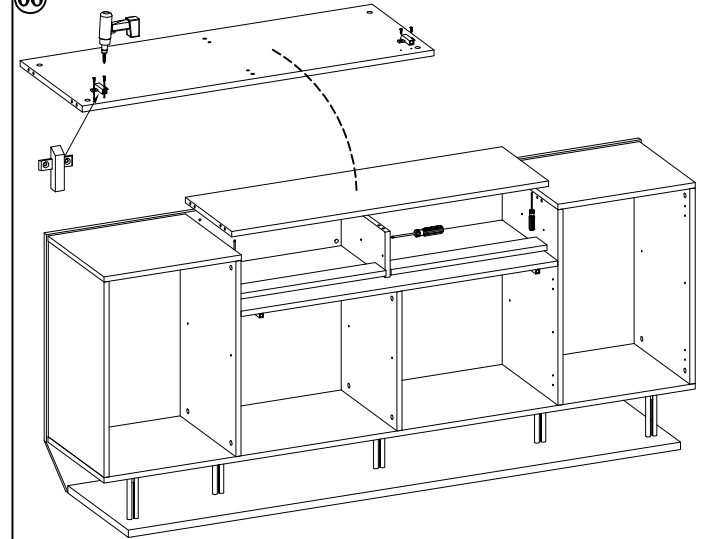

# ELSA CONSOLE

01

02

03

04

05

06

Ø15 MINIFIX BAŞLIK	MINIFIX MİL	MINIFIX TAPA	PLASTİK KAVELA	VIDA 3,5*16 YHB	VIDA 3,5*25 RYHB	M4*22 KULP VIDASI	KULP YÜKSELTİCİSİ	KULP
A	B	D	C	V1	V3	M2	K01	K02
48 ADET	48 ADET	48 ADET	40 ADET	72 ADET	4 ADET	8 ADET	8 ADET	4 ADET