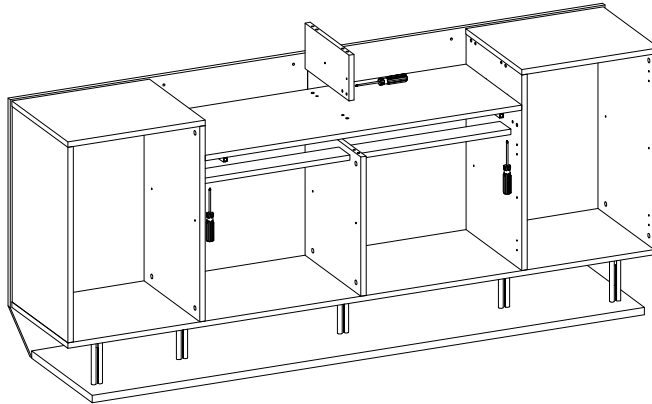

# ELSA CONSOLE

01

02

03

04

05

06

Ø15 MINIFIX BAŞLIK	MINIFIX MİL	MINIFIX TAPA	PLASTİK KAVELA	VIDA 3,5*16 YHB	VIDA 3,5*25 RYHB	M4*22 KULP VIDASI	KULP YÜKSELTİCİSİ	KULP
A	B	D	C	V1	V3	M2	K01	K02
48 ADET	48 ADET	48 ADET	40 ADET	72 ADET	4 ADET	8 ADET	8 ADET	4 ADET