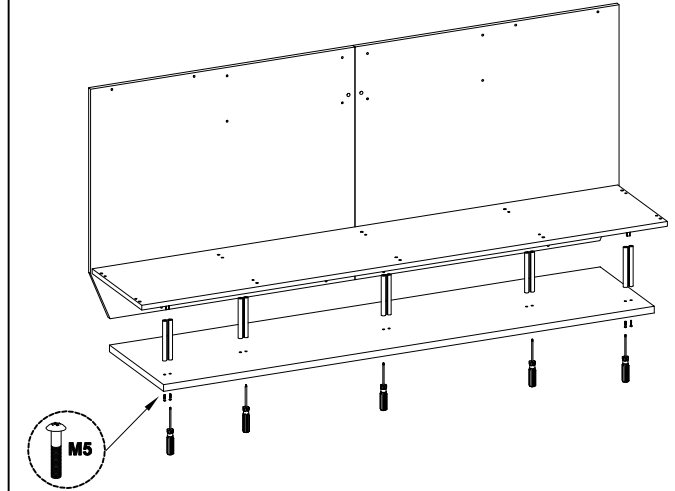

# ELSA CONSOLE

01

02

03

04

05

06

Ø15 MINIFIX BAŞLIK	MINIFIX MİL	MINIFIX TAPA	PLASTİK KAVELA	VIDA 3,5*16 YHB	VIDA 3,5*25 RYHB	M4*22 KULP VIDASI	KULP YÜKSELTİCİSİ	KULP
A	B	D	C	V1	V3	M2	K01	K02
48 ADET	48 ADET	48 ADET	40 ADET	72 ADET	4 ADET	8 ADET	8 ADET	4 ADET