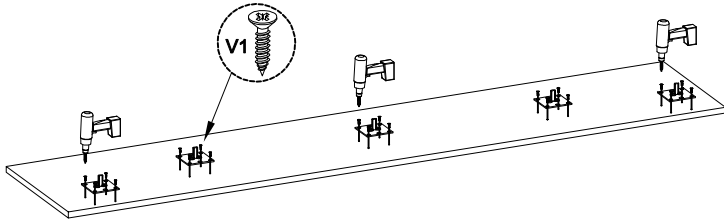

# ELSA CONSOLE

01

02

03

04

05

06

Ø15 MINIFIX BAŞLIK	MINIFIX MİL	MINIFIX TAPA	PLASTİK KAVELA	VIDA 3,5*16 YHB	VIDA 3,5*25 RYHB	M4*22 KULP VIDASI	KULP YÜKSELTİCİSİ	KULP
A	B	D	C	V1	V3	M2	K01	K02
48 ADET	48 ADET	48 ADET	40 ADET	72 ADET	4 ADET	8 ADET	8 ADET	4 ADET