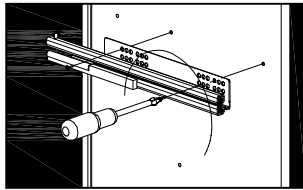

ELSA KONSOL

ELSA CONSOLE

DETAY