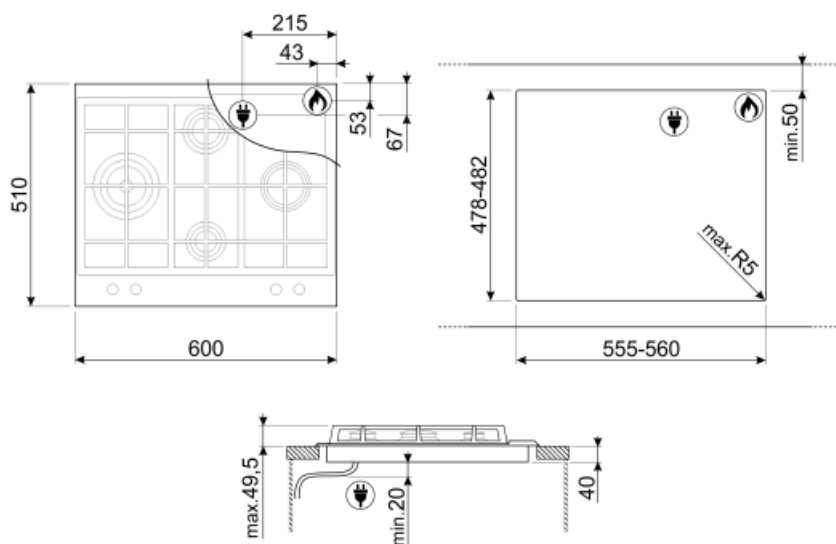

Opțiuni

Decupaj standard 478-482x555-560 mm

Caracteristici tehnice

UR

Stânga - Gaz – UR - 3.50 kW

Spate-centru - Gaz – semirapid - 1.80 kW

Față-centru - Gaz – AUX - 1.10 kW

Dreapta - Gaz – rapid - 2.60 kW

Conectarea gazului

Tip de gaz G20 Gaz natural

Gas connection Cilindrică

Alte duze de gaz incluse G30 GPL Gaz lichid

Alte conexiuni de gaz
furnizate Con

Puterea nominală a
conexiunii la gaz (W) 9000 W

Not included accessories