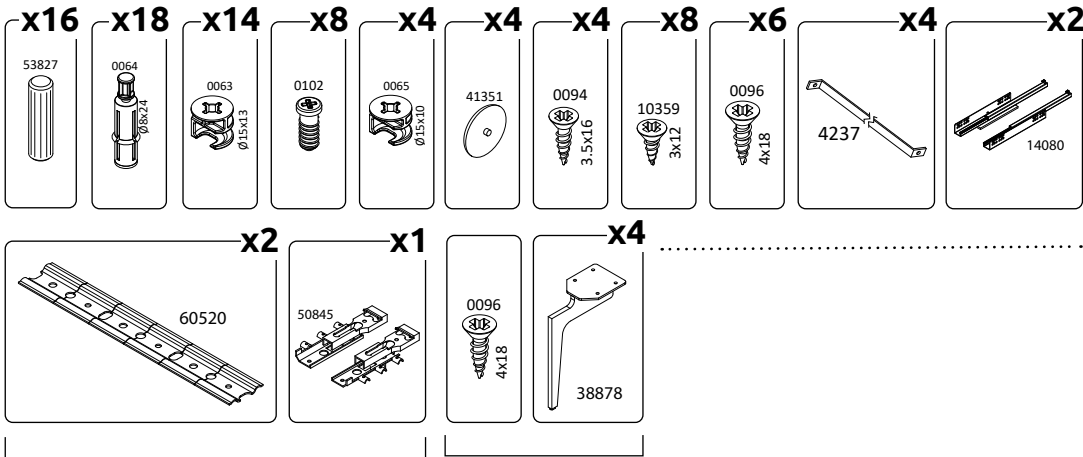

IMPORTANT - READ CAREFULLY - RETAIN FOR FUTURE REFERENCE  
WICHTIG - SORGFÄLTIG LESEN UND AUFBEWAHREN

**\*OPT A**

**TV90-2F/S45**  
LWH - 900x470x370

60626

**\*OPT A**

**\*OPT B**

\* opt A

\* opt A

\* opt A

**6**

**7**

**\* opt A**

**\* opt B**

\* opt A

\* opt B