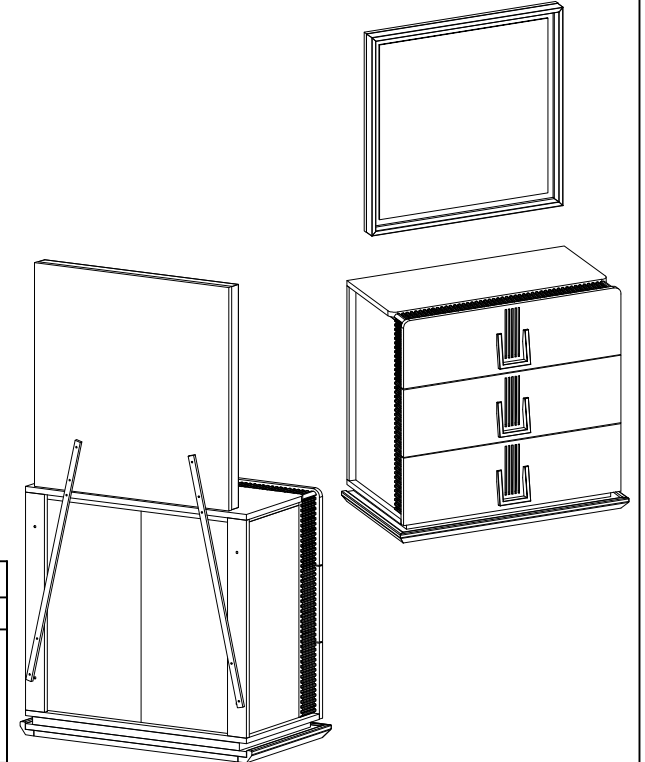

06

Ø15 MINİFIX BAŞLIK	MINİFIX MİL	MINİFIX TAPA	PLASTİK KAVELA	3,5*16 YHB	3,5*25 RYHB	KABİN VIDASI	m4*40 MM	KÜTÜPHANE BAĞLANTISI	m4*22 MM	350mm TANDEM	SAĞ-SOL MANDAL	"U" KULP
A	B	D	C	V1	V3	VK	M2	M1	KV1	R1	R2	K1
32 ADET	32 ADET	32 ADET	8 ADET	18 ADET	18 ADET	4 ADET	4 ADET	4 ADET	6 ADET	3 TAKIM	3 TAKIM	3 ADET