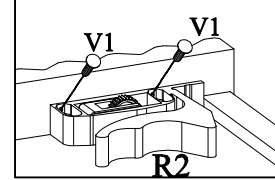

06

Ø15 MINİFIX BAŞLIK	MINİFIX MİL	MINİFIX TAPA	PLASTİK KAVELA	3,5*16 YHB	3,5*25 RYHB	KABİN VIDASI	m4*40 MM	KÜTÜPHANE BAĞLANTISI	m4*22 MM	350mm TANDEM	SAĞ-SOL MANDAL	"U" KULP
A	B	D	C	V1	V3	VK	M2	M1	KV1	R1	R2	K1
32 ADET	32 ADET	32 ADET	8 ADET	18 ADET	18 ADET	4 ADET	4 ADET	4 ADET	6 ADET	3 TAKIM	3 TAKIM	3 ADET