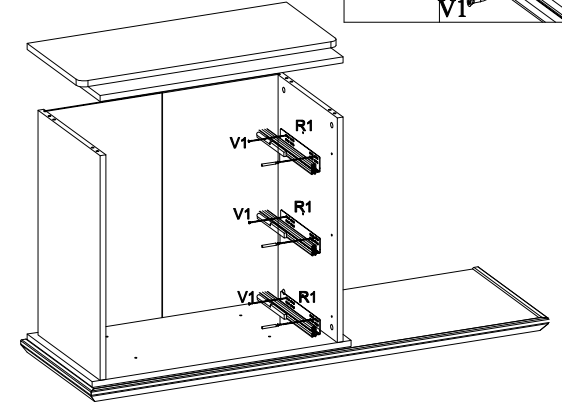

BHR.01.SF

BAHRA GENÇ ŞİFONYER

BAHRA GENÇ DRESSER

01

02

ARKALIK

03

04

05

ARKALIK

06

Ø15 MINİFIX BAŞLIK	MINİFIX MİL	MINİFIX TAPA	PLASTİK KAVELA	3,5*16 YHB	3,5*25 RYHB	KABİN VIDASI	m4*40 MM	KÜTÜPHANE BAĞLANTISI	m4*22 MM	350mm TANDEM	SAĞ-SOL MANDAL	"U" KULP
A	B	D	C	V1	V3	VK	M2	M1	KV1	R1	R2	K1
32 ADET	32 ADET	32 ADET	8 ADET	18 ADET	18 ADET	4 ADET	4 ADET	4 ADET	6 ADET	3 TAKIM	3 TAKIM	3 ADET