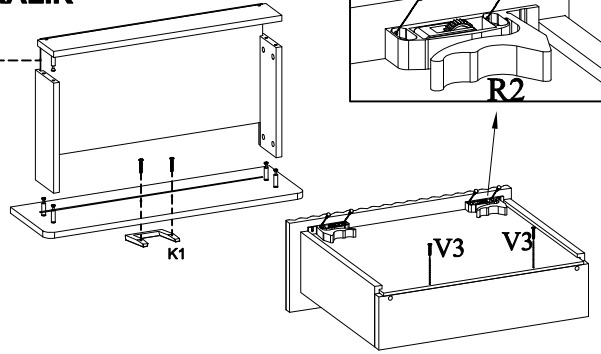

06

Ø15 MINİFIX BAŞLIK	MINİFIX MİL	MINİFIX TAPA	PLASTİK KAVELA	3,5*16 YHB	3,5*25 RYHB	KABİN VIDASI	m4*40 MM	KÜTÜPHANE BAĞLANTISI	m4*22 MM	350mm TANDEM	SAĞ-SOL MANDAL	"U" KULP
A	B	D	C	V1	V3	VK	M2	M1	KV1	R1	R2	K1
32 ADET	32 ADET	32 ADET	8 ADET	18 ADET	18 ADET	4 ADET	4 ADET	4 ADET	6 ADET	3 TAKIM	3 TAKIM	3 ADET