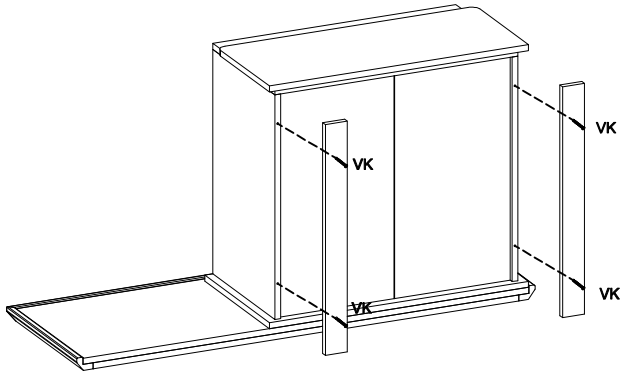

BHR.01.SF

BAHRA GENÇ ŞİFONYER

BAHRA GENÇ DRESSER

01

02

ARKALIK

03

04

05

ARKALIK

06

Ø15 MINİFIX BAŞLIK	MINİFIX MİL	MINİFIX TAPA	PLASTİK KAVELA	3,5*16 YHB	3,5*25 RYHB	KABİN VIDASI	m4*40 MM	KÜTÜPHANE BAĞLANTISI	m4*22 MM	350mm TANDEM	SAĞ-SOL MANDAL	"U" KULP
A	B	D	C	V1	V3	VK	M2	M1	KV1	R1	R2	K1
32 ADET	32 ADET	32 ADET	8 ADET	18 ADET	18 ADET	4 ADET	4 ADET	4 ADET	6 ADET	3 TAKIM	3 TAKIM	3 ADET