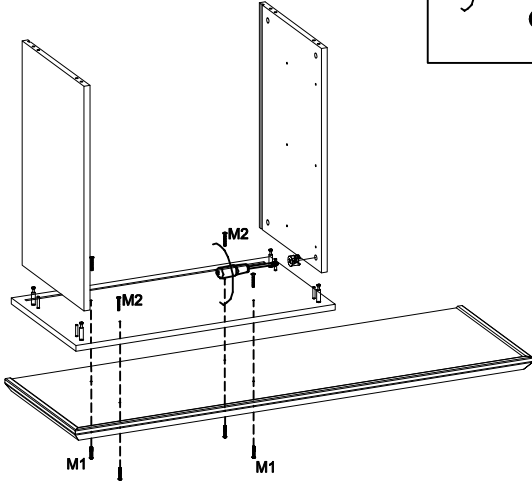

BHR.01.SF

BAHRA GENÇ ŞİFONYER

BAHRA GENÇ DRESSER

01