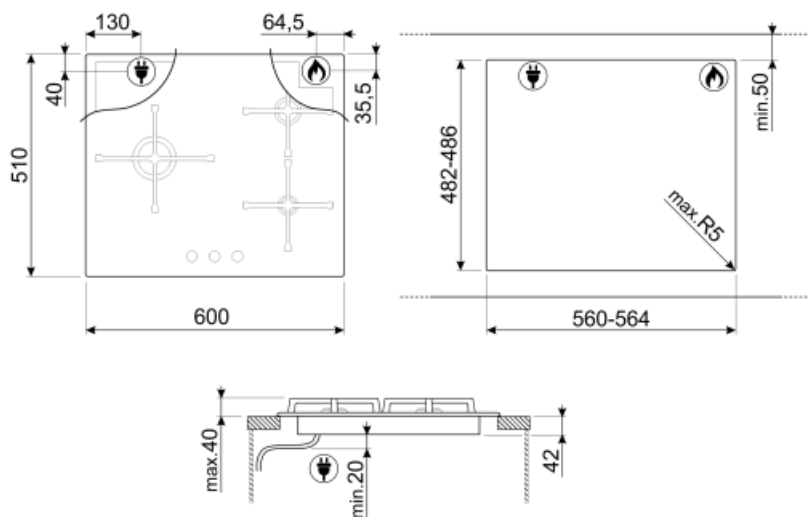

Caracteristici tehnice

Față-stânga - Gaz – semirapid - 1.70 kW
Spate-stânga - Gaz – semirapid - 1.70 kW
Spate-dreapta - Gaz – rapid - 3.00 kW
Față-dreapta - Gaz – AUX - 1.10 kW

Supape de siguranță pentru gaz Da Aprindere automată Da

Conexiune electrică

Puterea nominală a conexiunii electrice (W)	1 W	Frecvență (Hz)	50/60 Hz
Tensiune (V)	220-240 V	Lungimea cablului de alimentare	120 cm
Tip de cablu electric	Monofazat		

Conectarea gazului

Tip de gaz	G20/G25 Gaz natural	Alte conexiuni de gaz furnizate	Con
Gas connection	Cilindrică	Puterea nominală a conexiunii la gaz (W)	7500 W
Alte duze de gaz incluse	G30 GPL Gaz lichid, G110 Gaz oraș