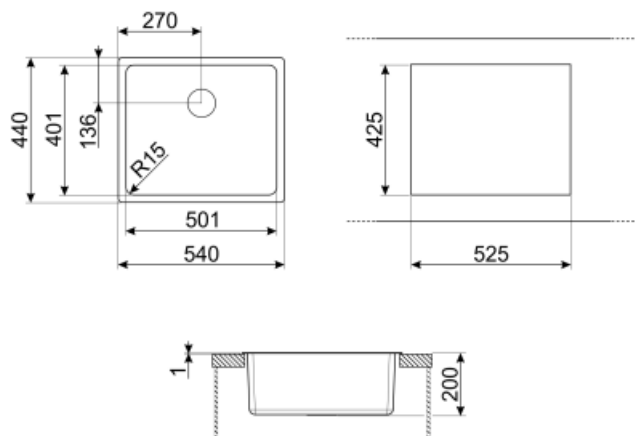

Accesorii pentru
instalare

Sită, Sifon cu racord de
ieșire pentru mașina de
spălat vase, Cleme fixare,
Silicon