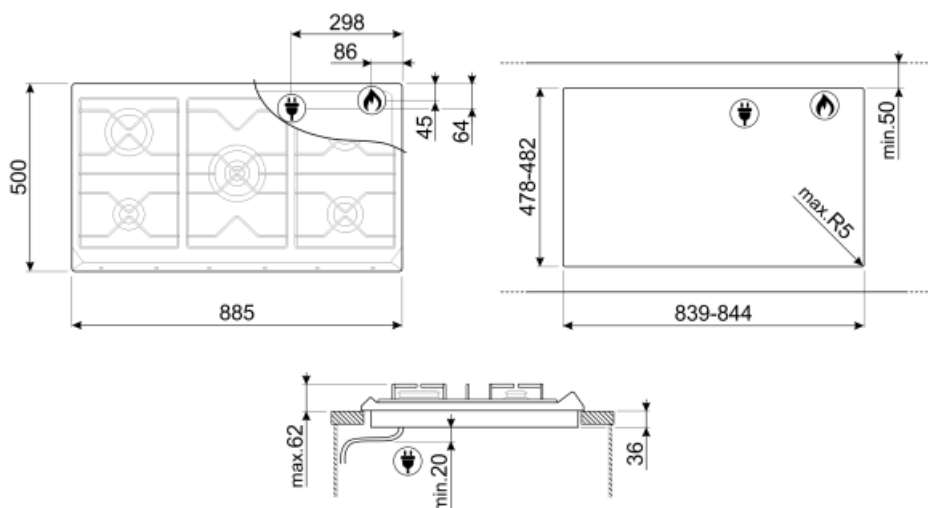

Spate-stânga - Gaz – rapid - 3.10 kW
Central - Gaz – 2UR (dual) - 5.00 kW
Spate-dreapta - Gaz – semirapid - 1.70 kW
Față-dreapta - Gaz – semirapid - 1.70 kW

Supape de siguranță pentru gaz Da Aprindere automată Da

Conexiune electrică

Puterea nominală a conexiunii electrice (W)	1 W	Frecvență (Hz)	50/60 Hz
Tensiune (V)	220-240 V	Lungimea cablului de alimentare	120 cm
Tip de cablu electric	Monofazat		

Conectarea gazului

Tip de gaz	G20/G25 Gaz natural	Alte conexiuni de gaz furnizate	Con
Gas connection	Cilindrical	Puterea nominală a conexiunii la gaz (W)	12400 W