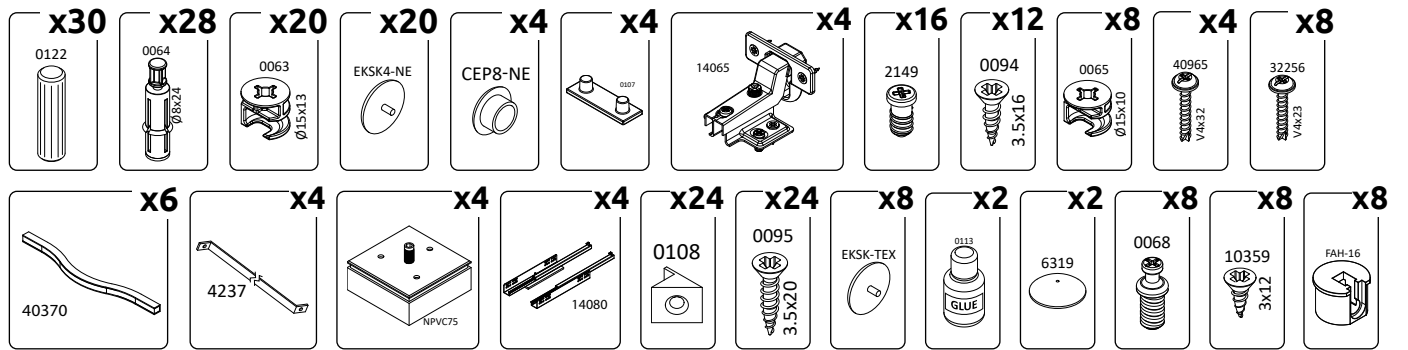

IMPORTANT - READ CAREFULLY - RETAIN FOR FUTURE REFERENCE  
WICHTIG - SORGFÄLTIG LESEN UND AUFBEWAHREN

**TV220-2K4F/GL**  
LWH - 2192x478x459

**53911**

**4**

**5**

**6**

**7**

**8**

**9**

**10**

0094  
  
3.5x15

**11**

**12**

13

14

15