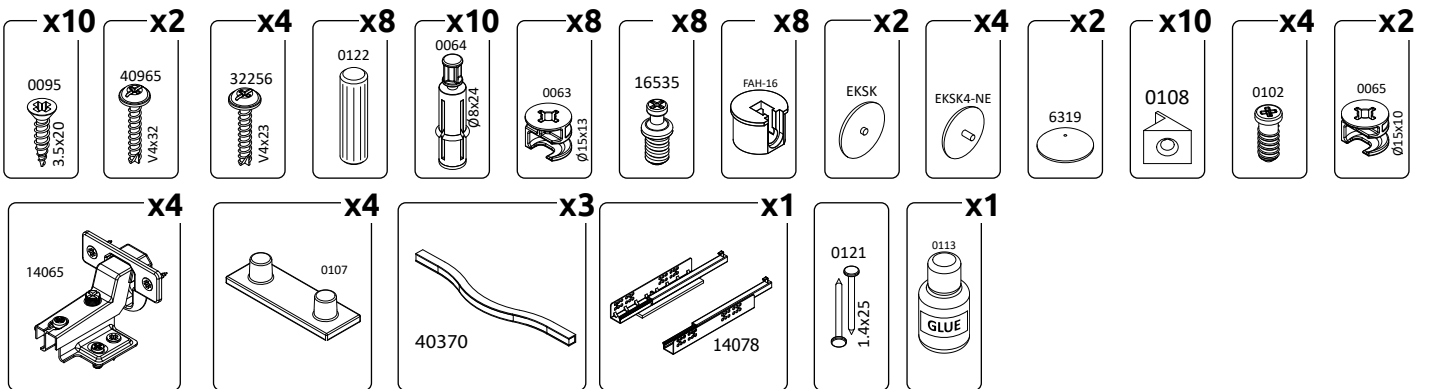

IMPORTANT - READ CAREFULLY - RETAIN FOR FUTURE REFERENCE
WICHTIG - SORGFÄLTIG LESEN UND AUFBEWAHREN

GALA-CPL21
LHW - 774x990x359

54029

1

2

3

4

5