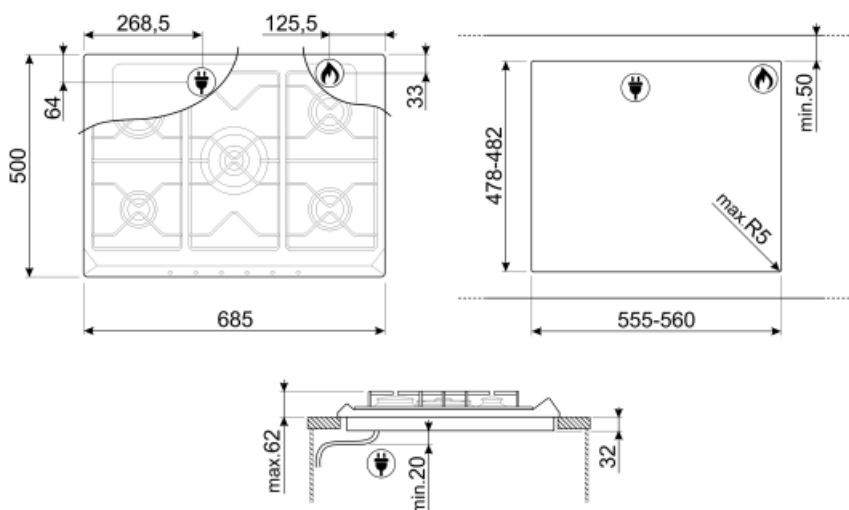

UR

Față-stânga - Gaz – AUX - 1.10 kW

Spate-stânga - Gaz – rapid - 2.60 kW

Central - Gaz – 2UR (dual) - 5.00 kW

Spate-dreapta - Gaz – semirapid - 1.70 kW

Față-dreapta - Gaz – semirapid - 1.70 kW

Supape de siguranță
pentru gaz Da

Aprindere automată Da

Conexiune electrică

Puterea nominală a
conexiunii electrice (W) 1 W

Tensiune (V) 220-240 V

Frecvență (Hz) 50/60 Hz

Lungimea cablului de
alimentare 120 cm

Conectarea gazului

Tip de gaz G20 Gaz natural

Gas connection Cilindric

Alte duze de gaz incluse G30 GPL Gaz lichid

Alte conexiuni de gaz
furnizate Con

Puterea nominală a
conexiunii la gaz (W) 11900 W