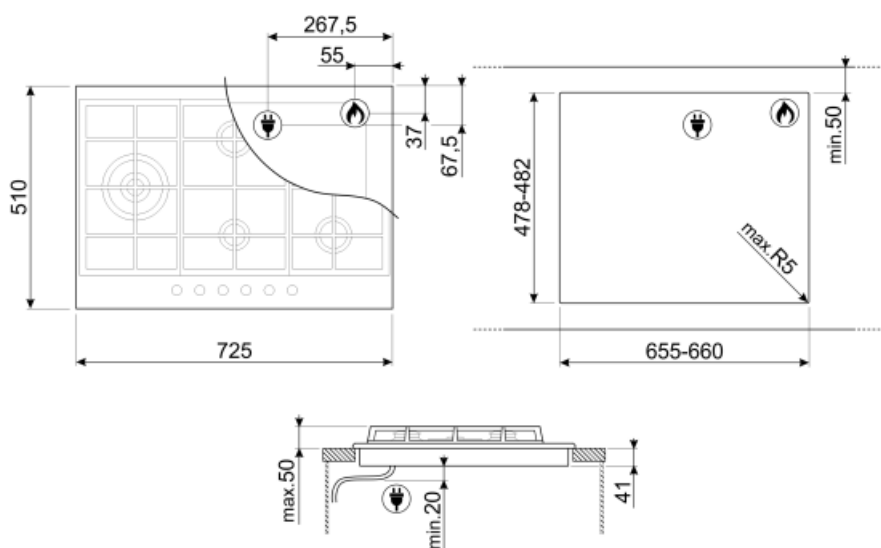

Opțiuni

Decupaj standard 478-482x655-660 mm

Caracteristici tehnice

UR

Centru-stânga - Gaz – 2UR (dual) - 4.20 kW

Spate-centru - Gaz – semirapid - 1.80 kW

Față-centru - Gaz – AUX - 1.10 kW

Spate-dreapta - Gaz – rapid - 2.60 kW

Puterea nominală a
conexiunii la gaz (W) 11500 W

Not included accessories

6MP1PX3

Set de butoane rotative pentru plită –
Linea

WOKGHU

Suport din fontă Wok

GRW

Suport wok