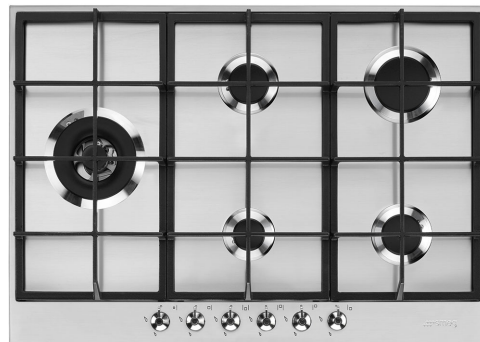

PX375L

Familia de produse
Tip integrat
Dimensiuni
Alimentare cu energie
Tip
Cod EAN

Plită
Tradițional
70/75 cm
Gaz
Gaz
8017709252083

Estetică

Estetică
Culoare
Finisaj
Material
Tip de oțel
Serie
Suporturi pentru tavă
Arzătoare
Material arzătoare
Tip de setare de control
Poziție buton rotativ de control
Nr. de controale
Controlează culoarea
Culoare serie

Classica
Oțel inoxidabil
Satin
Oțel inoxidabil
Periat
New
Fontă
Smeg Contemporar
Aluminiu
Butoane rotative de control
Față
6
Efectul oțelului
Negru

Programe/funcții

Nr. total de zone de gătit 5
Nr. de zone de gătit cu gaz 5

Opțiuni

Decupaj standard 478-482x655-660 mm

Caracteristici tehnice

UR

Centru-stânga - Gaz – 2UR (dual) - 4.20 kW

Spate-centru - Gaz – semirapid - 1.80 kW

Față-centru - Gaz – AUX - 1.10 kW

Spate-dreapta - Gaz – rapid - 2.60 kW