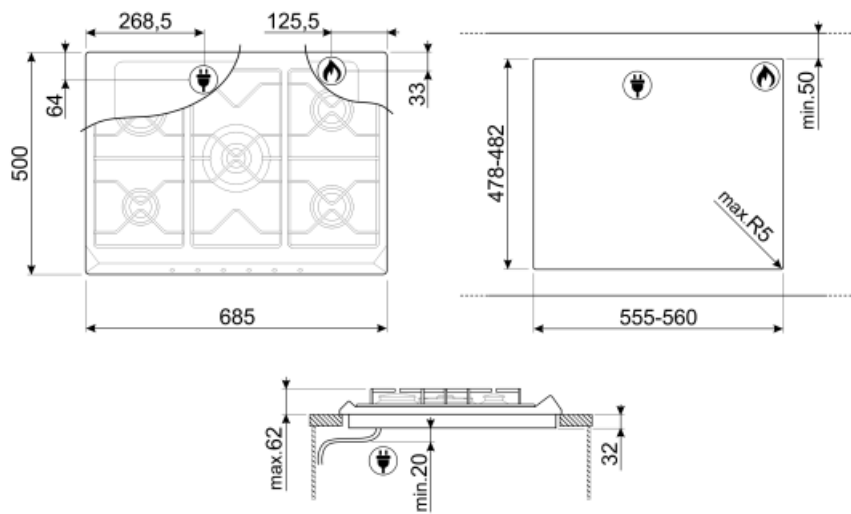

## Opțiuni

Decupaj standard 478-482x555-560 mm

## Symbols glossary (TT)

---

	Instalare standard: Instalare tradițională pe masă, potrivită pentru orice seturi de bucătărie		Controlul butoanelor
	CUT_OUT_STANDARD_72dpi		Arzătoare ultrarapide: Arzătoarele ultrarapide puternice oferă o putere de până la 5 kw.