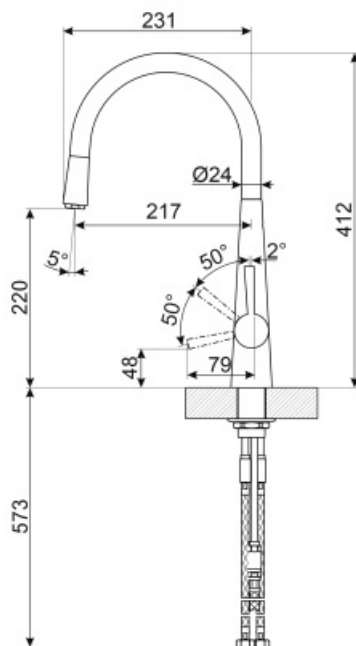

MD14CR

Familia de produse	Robinete
Material	Alamă
Gură de scurgere pivotantă	Da
Rotire burlan pivotant	170 °

Estetică

Estetică	Universal	Duș mână	Jet unic extractibil
Culoare	Crom	Tip de jet	Cu un singur jet
Finisaj	Lucios	Aerator	Da
Tip de gură de scurgere	Gură de scurgere în formă de J	Număr furtunuri flexibile	2
Tip robinet	Manetă unică		

Caracteristici tehnice

Lungime furtunuri flexibile	500 mm	Presiune minimă	0,5 bar
Racord flexibil pentru furtunuri	3/8 "	Presiune optimă	3 bar
Tip cartuș disc ceramic	25 Ø	Water production (l/min)	10 l
Supapă antiretur	Da	Diametrul orificiului robinetului	35 mm
Presiune maximă	5 bar		

Informațiile logistice

Înălțime produs (mm)	412 mm
----------------------	--------

Symbols glossary (TT)

Rotire burlan pivotant 170°

Dușul de mână extensibil permite mărirea razei de acțiune a robinetului și este extrem de versatil, practic și confortabil.