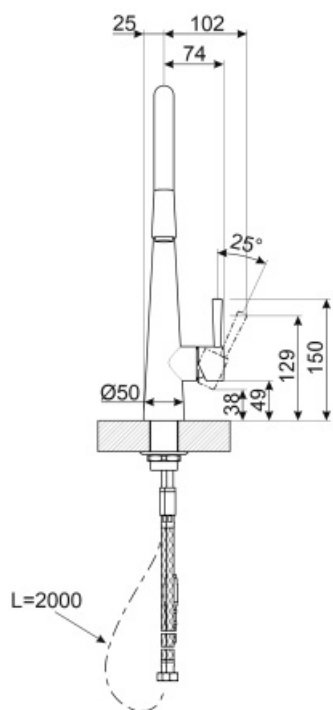

MD14CR

Familia de produse	Robinete
Material	Alamă
Gură de scurgere pivotantă	Da
Rotire burlan pivotant	170 °

Estetică

Estetică	Universal	Duș mână	Jet unic extractibil
Culoare	Crom	Tip de jet	Cu un singur jet
Finisaj	Lucios	Aerator	Da
Tip de gură de scurgere	Gură de scurgere în formă de J	Număr furtunuri flexibile	2
Tip robinet	Manetă unică		

Caracteristici tehnice

Lungime furtunuri flexibile	500 mm	Presiune minimă	0,5 bar
Racord flexibil pentru furtunuri	3/8 "	Presiune optimă	3 bar
Tip cartuș disc ceramic	25 Ø	Water production (l/min)	10 l
Supapă antiretur	Da	Diametrul orificiului robinetului	35 mm
Presiune maximă	5 bar		

Informațiile logistice

Înălțime produs (mm)	412 mm
----------------------	--------

Symbols glossary (TT)

Rotire burlan pivotant 170°

Dușul de mână extensibil permite mărirea razei de acțiune a robinetului și este extrem de versatil, practic și confortabil.