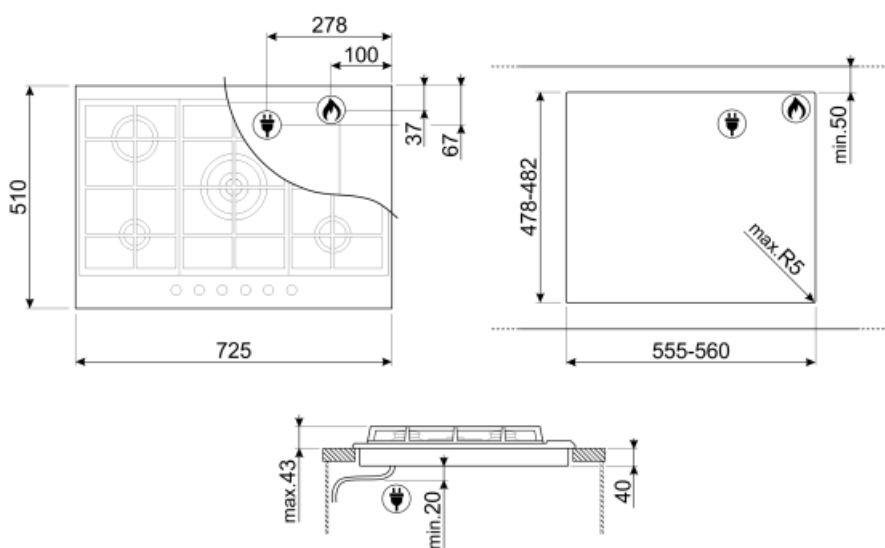

Caracteristici tehnice

UR

Față-stânga - Gaz – AUX - 1.10 kW

Spate-stânga - Gaz – rapid - 2.60 kW

Central - Gaz – 2UR (dual) - 4.20 kW

Spate-dreapta - Gaz – semirapid - 1.70 kW

Față-dreapta - Gaz – semirapid - 1.70 kW

Supape de siguranță
pentru gaz Da

Aprindere automată Da

Conexiune electrică

Puterea nominală a
conexiunii electrice (W) 1 W

Tensiune (V) 220-240 V

Tip de cablu electric Monofazat

Frecvență (Hz) 50/60 Hz

Lungimea cablului de
alimentare 120 cm

Conectarea gazului

Tip de gaz G20 Gaz natural

Gas connection Cilindric

Alte duze de gaz incluse G30 GPL Gaz lichid

Alte conexiuni de gaz
furnizate Con

Puterea nominală a
conexiunii la gaz (W) 11300 W