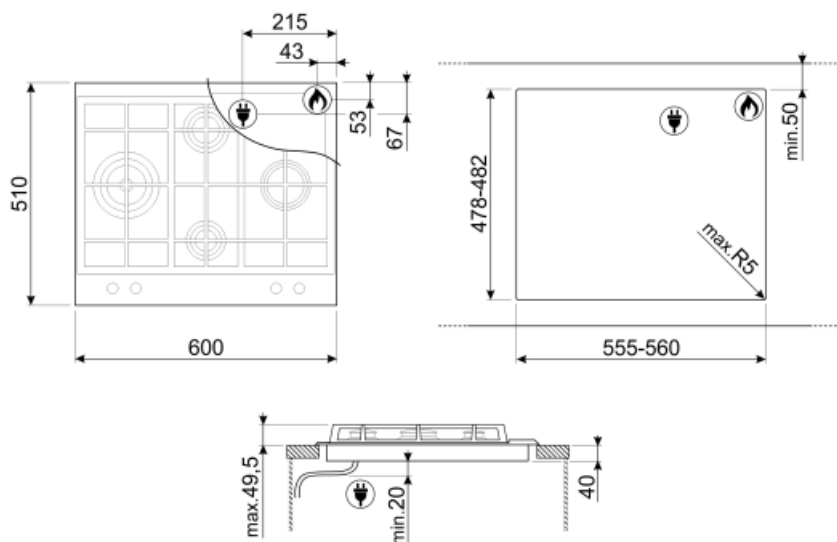

Caracteristici tehnice

Stânga - Gaz – rapid - 3.10 kW

Spate-centru - Gaz – semirapid - 1.70 kW

Față-centru - Gaz – AUX - 1.10 kW

Dreapta - Gaz – rapid - 2.60 kW

Supape de siguranță pentru gaz	Da	Aprindere automată	Da

Conexiune electrică

Puterea nominală a conexiunii electrice (W)	1 W	Frecvență (Hz)	50/60 Hz
Tensiune (V)	220-240 V	Lungimea cablului de alimentare	120 cm
Tip de cablu electric	Monofazat		

Conectarea gazului

Tip de gaz	G20 Gaz natural	Alte conexiuni de gaz furnizate	Con
Gas connection	Cilindrică	Puterea nominală a conexiunii la gaz (W)	8400 W
Alte duze de gaz incluse	G30 GPL Gaz lichid