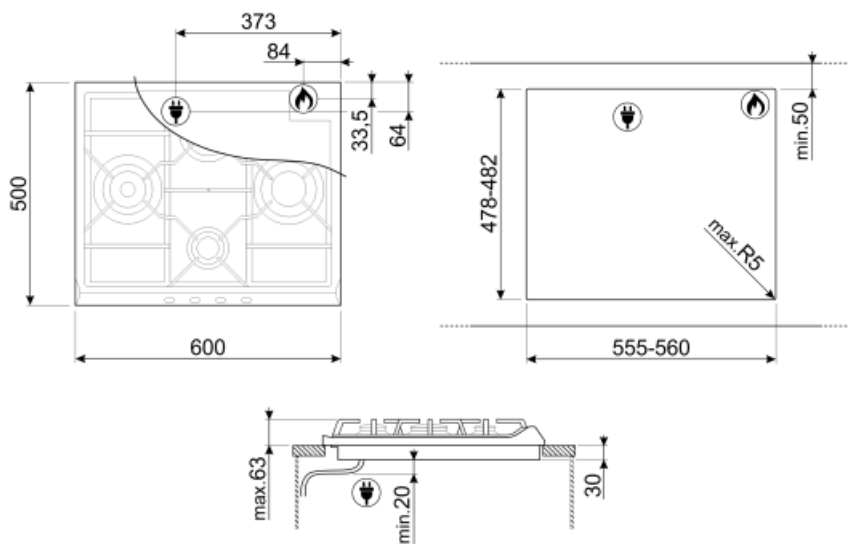

UR

Stânga - Gaz – UR - 3.90 kW

Spate-centru - Gaz – semirapid - 1.70 kW

Față-centru - Gaz – AUX - 1.10 kW

Dreapta - Gaz – rapid - 2.60 kW

Supape de siguranță
pentru gaz Da

Aprindere automată Da

Conexiune electrică

Puterea nominală a
conexiunii electrice (W) 1 W

Tensiune (V) 220-240 V

Frecvență (Hz) 50/60 Hz

Lungimea cablului de
alimentare 120 cm

Conectarea gazului

Tip de gaz G20 Gaz natural

Gas connection Cilindric

Alte duze de gaz incluse G30 GPL Gaz lichid

Alte conexiuni de gaz
furnizate Con

Puterea nominală a
conexiunii la gaz (W) 9300 W