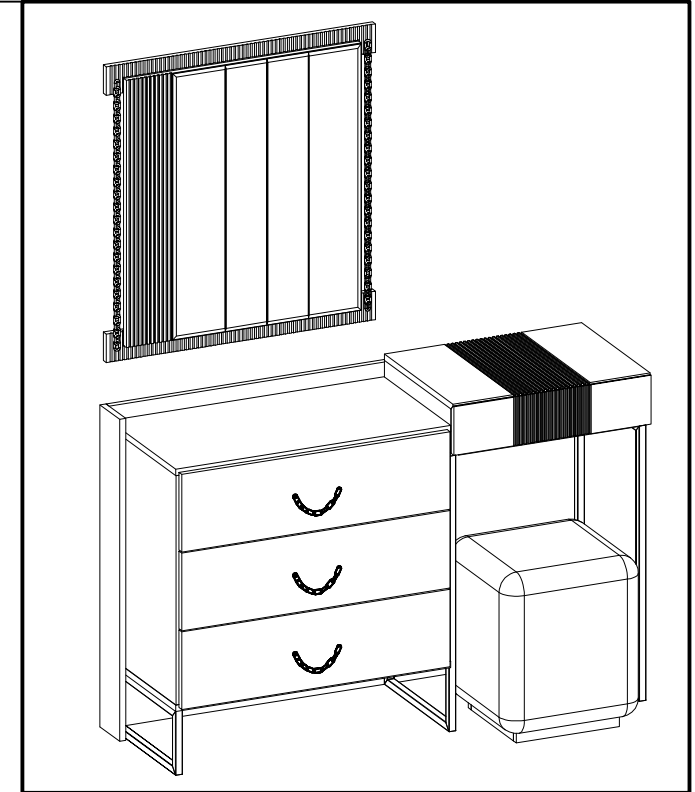

BOGOTA DRESSER

BOGOTA ŞIFONYER

BOGOTA DRESSER

BOGOTA ŞIFONYER

01

02

03

04

05

06

Ø15 MINİFIX BAŞLIK	MINİFIX MİL	MINİFIX TAPA	PLASTİK KAVELA	3,5*16 YHB	3,5*25 RYHB	m4*22 MM	ZİNCİR KULP	350mm TANDEM	DETAY SAĞ-SOL MANDAL	
A	B	D	C	V1	V3	M1	K01	R1	R2	
35 ADET	35 ADET	35 ADET	8 ADET	36 ADET	6 ADET	6 ADET	3 ADET	3 TAKIM	3 TAKIM	