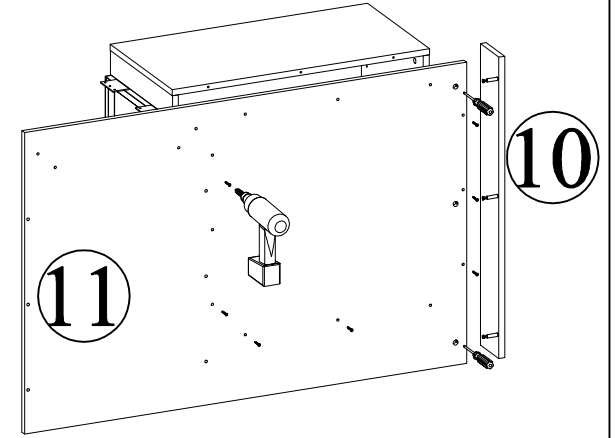

BOGOTA DRESSER

BOGOTA ŞIFONYER

BOGOTA DRESSER

BOGOTA ŞIFONYER

01

02

03

04

05

06

Ø15 MINİFIX BAŞLIK	MINİFIX MİL	MINİFIX TAPA	PLASTİK KAVELA	3,5*16 YHB	3,5*25 RYHB	m4*22 MM	ZİNCİR KULP	350mm TANDEM	DETAY SAĞ-SOL MANDAL	
A	B	D	C	V1	V3	M1	K01	R1	R2	
35 ADET	35 ADET	35 ADET	8 ADET	36 ADET	6 ADET	6 ADET	3 ADET	3 TAKIM	3 TAKIM	