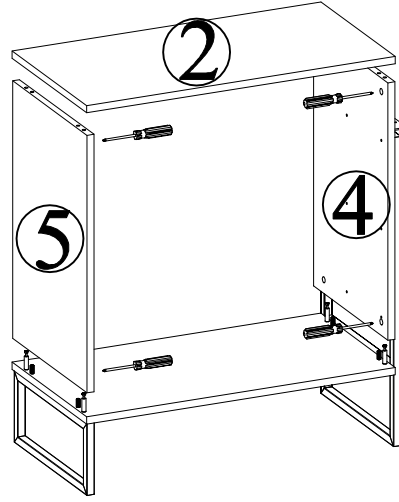

BOGOTA DRESSER

BOGOTA ŞIFONYER

BOGOTA DRESSER

BOGOTA ŞIFONYER

01

02

03

04

05

06

Ø15 MINİFIX BAŞLIK	MINİFIX MİL	MINİFIX TAPA	PLASTİK KAVELA	3,5*16 YHB	3,5*25 RYHB	m4*22 MM	ZİNCİR KULP	350mm TANDEM	DETAY SAĞ-SOL MANDAL	
A	B	D	C	V1	V3	M1	K01	R1	R2	
35 ADET	35 ADET	35 ADET	8 ADET	36 ADET	6 ADET	6 ADET	3 ADET	3 TAKIM	3 TAKIM	