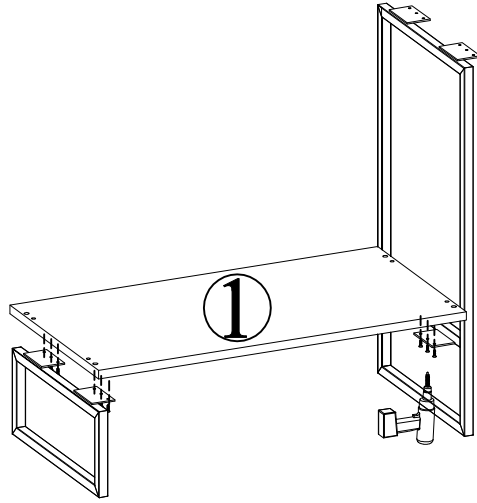

BOGOTA DRESSER

BOGOTA ŞIFONYER

BOGOTA DRESSER

BOGOTA ŞIFONYER

01

02

03

04

05

06

Ø15 MINİFIX BAŞLIK	MINİFIX MİL	MINİFIX TAPA	PLASTİK KAVELA	3,5*16 YHB	3,5*25 RYHB	m4*22 MM	ZİNCİR KULP	350mm TANDEM	DETAY SAĞ-SOL MANDAL	
A	B	D	C	V1	V3	M1	K01	R1	R2	
35 ADET	35 ADET	35 ADET	8 ADET	36 ADET	6 ADET	6 ADET	3 ADET	3 TAKIM	3 TAKIM	