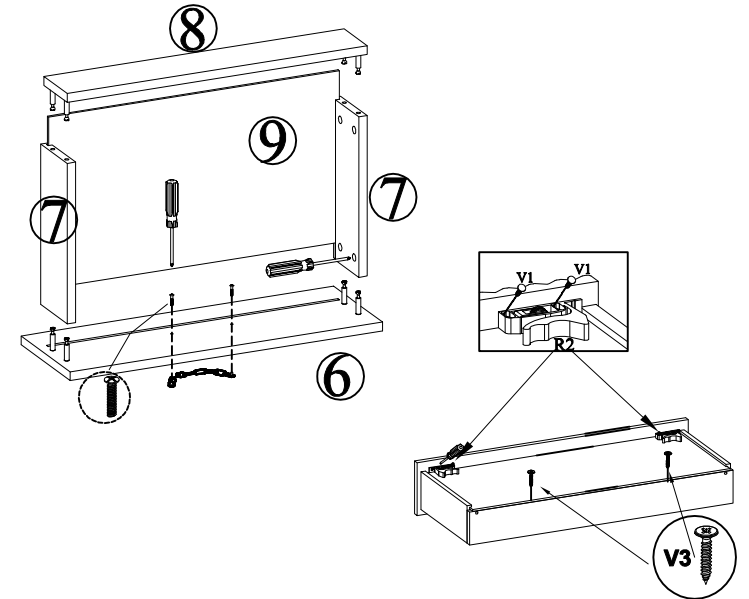

BOGOTA DRESSER

BOGOTA ŞIFONYER

BOGOTA DRESSER

BOGOTA ŞIFONYER

01

02

03

04

05

06

Ø15 MINİFIX BAŞLIK	MINİFIX MİL	MINİFIX TAPA	PLASTİK KAVELA	3,5*16 YHB	3,5*25 RYHB	m4*22 MM	ZİNCİR KULP	350mm TANDEM	DETAY SAĞ-SOL MANDAL	
A	B	D	C	V1	V3	M1	K01	R1	R2	
35 ADET	35 ADET	35 ADET	8 ADET	36 ADET	6 ADET	6 ADET	3 ADET	3 TAKIM	3 TAKIM	