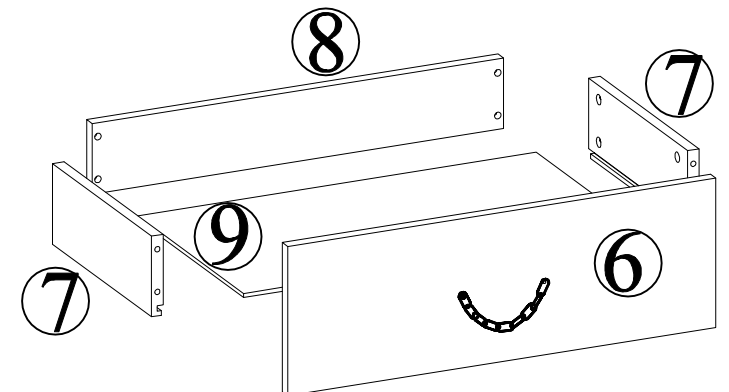

BOGOTA DRESSER

BOGOTA ŞIFONYER

BOGOTA DRESSER

BOGOTA ŞIFONYER

01

02

03

04

05

06

Ø15 MINİFIX BAŞLIK	MINİFIX MİL	MINİFIX TAPA	PLASTİK KAVELA	3,5*16 YHB	3,5*25 RYHB	m4*22 MM	ZİNCİR KULP	350mm TANDEM	DETAY SAĞ-SOL MANDAL	
A	B	D	C	V1	V3	M1	K01	R1	R2	
35 ADET	35 ADET	35 ADET	8 ADET	36 ADET	6 ADET	6 ADET	3 ADET	3 TAKIM	3 TAKIM	