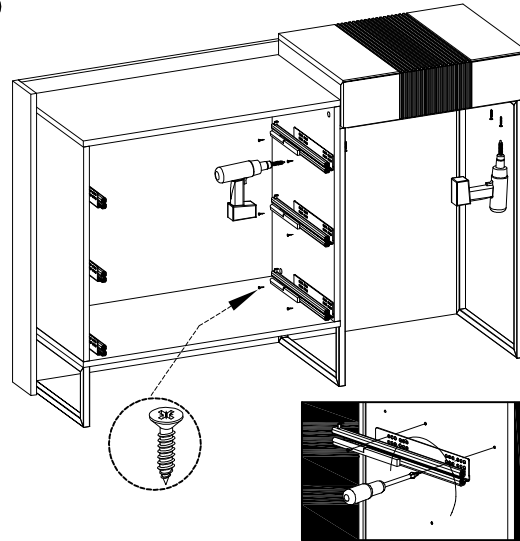

BOGOTA DRESSER

BOGOTA ŞIFONYER

BOGOTA DRESSER

BOGOTA ŞIFONYER

01

02

03

04

05

06

Ø15 MINİFIX BAŞLIK	MINİFIX MİL	MINİFIX TAPA	PLASTİK KAVELA	3,5*16 YHB	3,5*25 RYHB	m4*22 MM	ZİNCİR KULP	350mm TANDEM	DETAY SAĞ-SOL MANDAL	
A	B	D	C	V1	V3	M1	K01	R1	R2	
35 ADET	35 ADET	35 ADET	8 ADET	36 ADET	6 ADET	6 ADET	3 ADET	3 TAKIM	3 TAKIM	