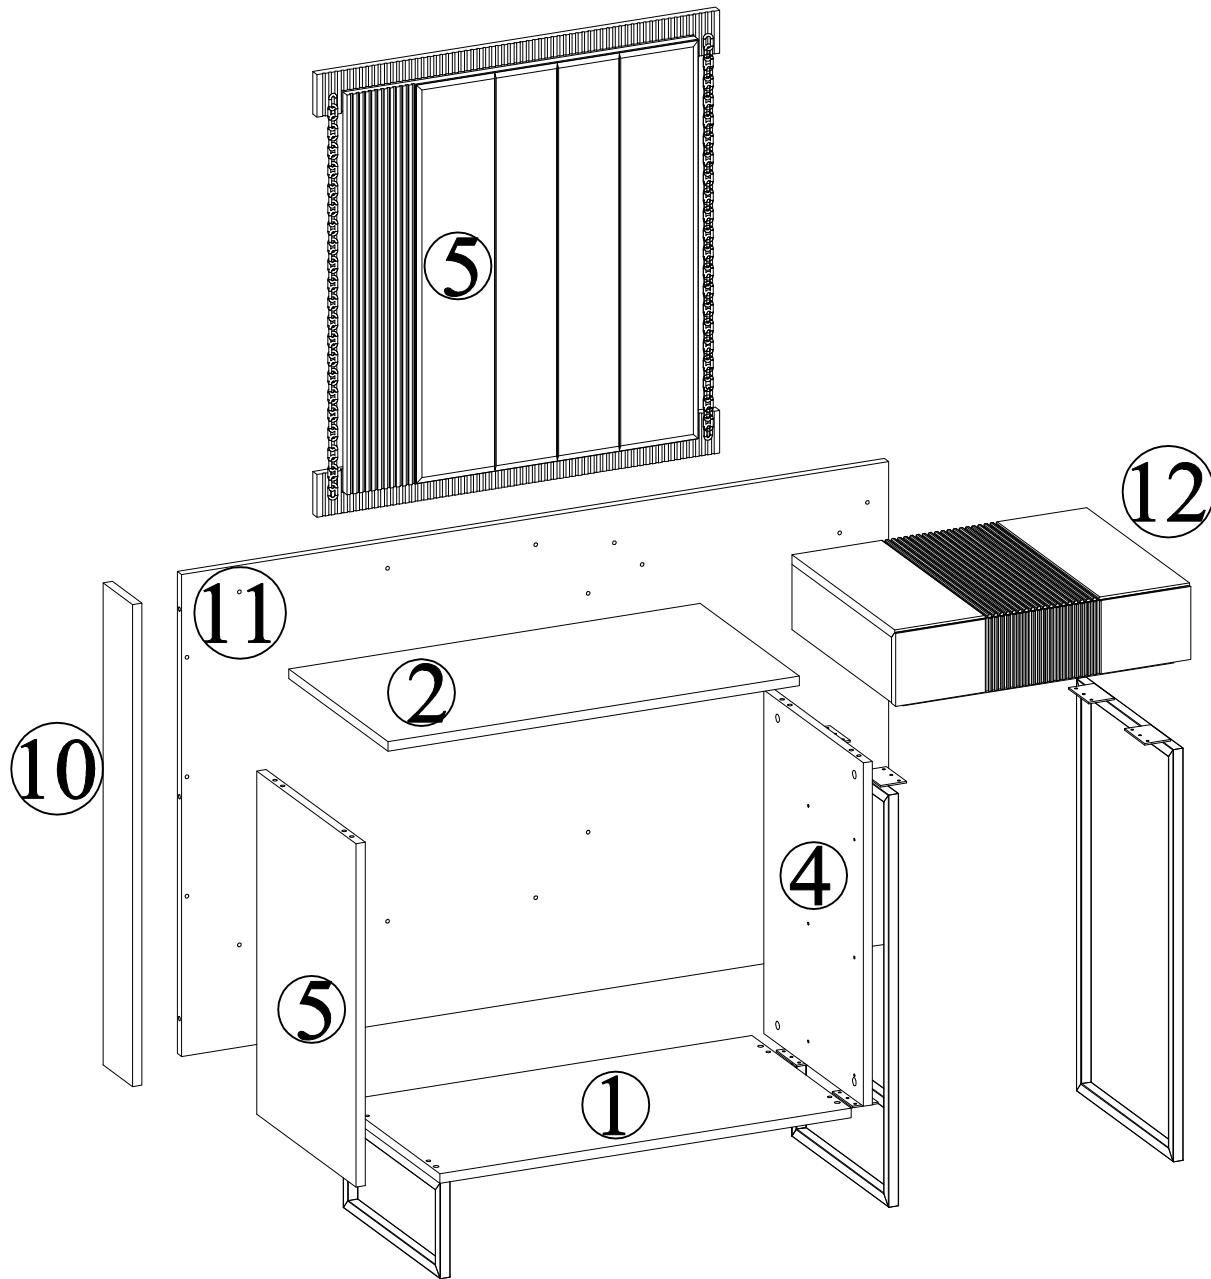

BOGOTA DRESSER

BOGOTA ŞIFONYER

BOGOTA DRESSER

BOGOTA ŞIFONYER

01

02

03

04

05

06

Ø15 MINİFIX BAŞLIK	MINİFIX MİL	MINİFIX TAPA	PLASTİK KAVELA	3,5*16 YHB	3,5*25 RYHB	m4*22 MM	ZİNCİR KULP	350mm TANDEM	DETAY SAĞ-SOL MANDAL	
A	B	D	C	V1	V3	M1	K01	R1	R2	
35 ADET	35 ADET	35 ADET	8 ADET	36 ADET	6 ADET	6 ADET	3 ADET	3 TAKIM	3 TAKIM	