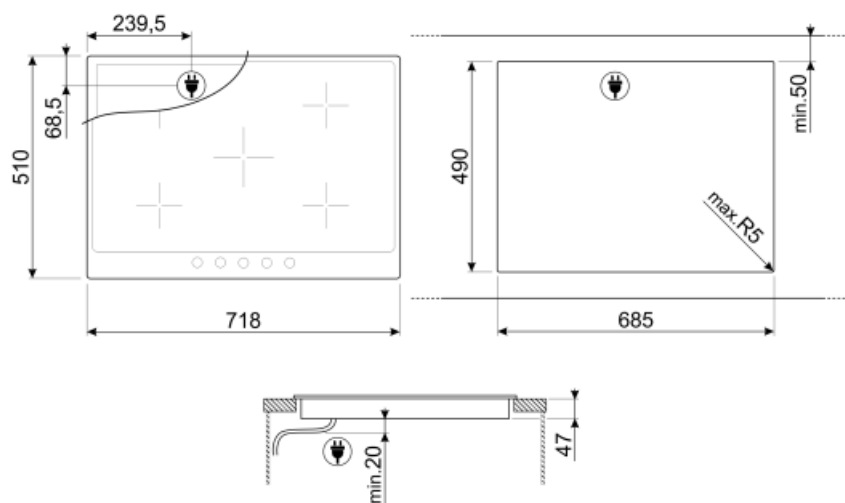

P875PO

Familia de produse
Tip integrat
Dimensiuni
Alimentare cu energie
Tip
Cod EAN

Plită
Tradițional
70/75 cm
Electric
Ceramică
8017709260002

Estetică

Estetică	Coloniale
Culoare	Crem
Material	Verniciato
Cadru	Da
Culoare cadru	Crem
Tip de setare de control	Butoane rotative de control
Poziție buton rotativ de control	Față
Nr. de controale	5
Controlează culoarea	Alamă antică
Finisarea componentelor	Alamă antică
Culoare serie	Auriu
Culori alternative disponibile	Antracit

Programe/funcții

Nr. total de zone de gătit	5
Nr. de zone de gătit ceramice	5
Niveluri de putere	6

Opțiuni

Decupaj standard 490x685 mm

Caracteristici tehnice

Față-stânga - Ceramică – simplă - 1.80 kW - Ø 18.0 cm
 Spate-stânga - Ceramică – simplă - 1.20 kW - Ø 14.0 cm
 Central - Ceramică – extensibilă - 2.00 kW - 15.0x25.0 cm
 Spate-dreapta - Ceramică – dublă - 2.40 kW - Ø 21.0 cm
 Față-dreapta - Ceramică – simplă - 1.20 kW - Ø 14.0 cm

Indicarea diametrului minim al cuvei	Da	Indicatorul căldurii reziduale	Da
Oprire automată la supraîncălzire	Da		

Conexiune electrică

Puterea nominală a conexiunii electrice (W)	8600 W	Tip de cablu electric	Monofazat și Fază dublă
Curent	24 A	Frecvență (Hz)	50/60 Hz
Tensiune (V)	220-240 V	Lungimea cablului de alimentare	150 cm
Tensiune 2 (V)	380-415 V	Terminal box	6 poles
Tip de cablu electric	Trifazat		