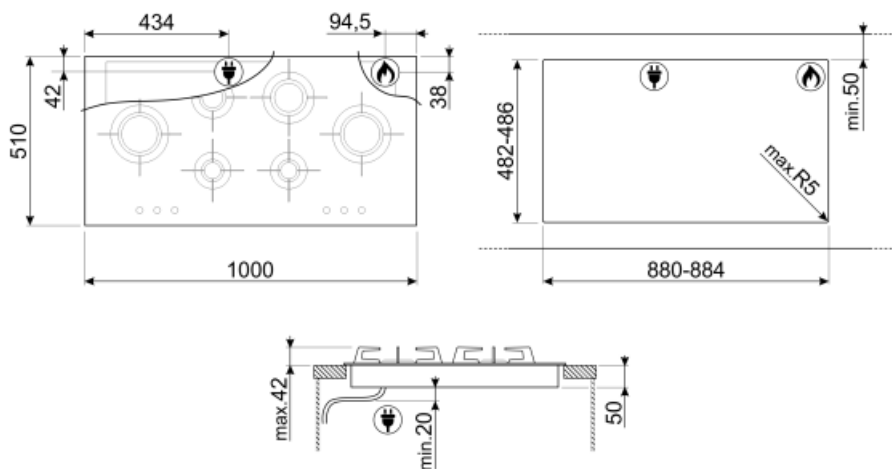

Caracteristici tehnice

Centru-stânga - Gaz – UR - 3.50 kW
Spate-stânga - Gaz – semirapid - 1.60 kW
Față-stânga - Gaz – AUX - 1.00 kW
Spate-dreapta - Gaz – rapid - 2.40 kW
Față-dreapta - Gaz – AUX - 1.00 kW
Centru-dreapta - Gaz – UR - 3.50 kW

Supape de siguranță pentru gaz Da Aprindere automată Da

Conexiune electrică

Puterea nominală a conexiunii electrice (W) 1 W
Tensiune (V) 220-240 V
Tip de cablu electric Monofazat

Frecvență (Hz) 50/60 Hz
Lungimea cablului de alimentare 120 cm

Conectarea gazului

Tip de gaz G20 Gaz natural
Gas connection Cilindric
Alte duze de gaz incluse G25 Gaz natural, G30 GPL Gaz lichid

Alte conexiuni de gaz furnizate Con
Puterea nominală a conexiunii la gaz (W) 13100 W