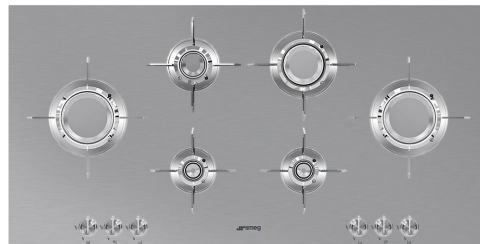

PXL6106

Familia de produse	Plită
Tip integrat	Profil foarte scăzut sau Spălat complet
Dimensiuni	100 cm
Alimentare cu energie	Gaz
Tip	Gaz
Cod EAN	8017709220631

Estetică

Estetică	Dolce Stil Novo
Culoare	Oțel inoxidabil
Finisaj	Satin
Material	Oțel inoxidabil
Tip de oțel	Periat
Suporturi pentru tavă	Oțel inoxidabil
Acoperirea suportului de tavă	Titaniu
Arzătoare	Laminat
Material arzătoare	Alamă
Acoperirea arzătorului	Nichelato
Tip de setare de control	Butoane rotative de control
Poziție buton rotativ de control	Față
Nr. de controale	6
Controlează culoarea	Efectul oțelului
Culoare serie	Negru
Culori alternative disponibile	Negru

Programe/funcții

Nr. total de zone de gătit	6
Nr. de zone de gătit cu gaz	6

Opțiuni

Decupaj standard	482-486x880-884 mm
------------------	--------------------

Caracteristici tehnice

Centru-stânga - Gaz – UR - 3.50 kW
 Spate-stânga - Gaz – semirapid - 1.60 kW
 Față-stânga - Gaz – AUX - 1.00 kW
 Spate-dreapta - Gaz – rapid - 2.40 kW
 Față-dreapta - Gaz – AUX - 1.00 kW
 Centru-dreapta - Gaz – UR - 3.50 kW

Supape de siguranță pentru gaz Da Aprindere automată Da

Conexiune electrică

Puterea nominală a conexiunii electrice (W) 1 W
 Tensiune (V) 220-240 V
 Tip de cablu electric Monofazat

Frecvență (Hz) 50/60 Hz
 Lungimea cablului de alimentare 120 cm