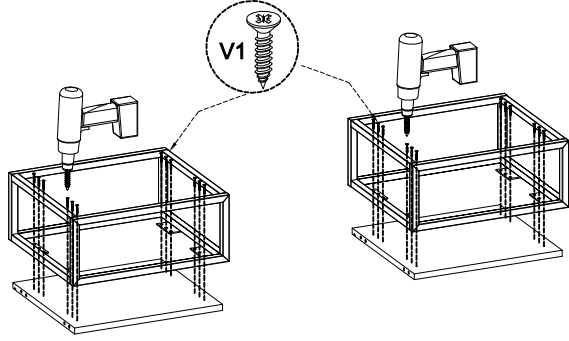

ZEUS ŞIFONYER

ZEUS DRESSER

01

02