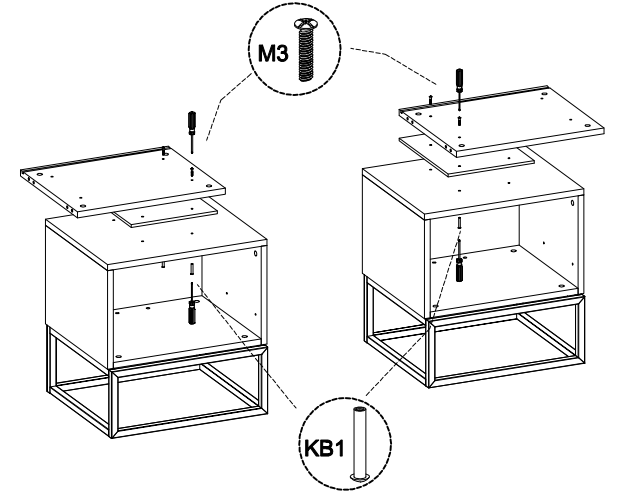

ZEUS ŞIFONYER

ZEUS DRESSER

01

02

03

04

05

06

Ø15 MINİFIX BAŞLIK	MINİFIX MİL	MINİFIX TAPA	PLASTİK KAVELA	3,5*16 YHB	3,5*25 RYHB	KABİN VIDASI	M4*22 MM	350mm TANDEM	M4*40 MM	SAG-SOL MANDAL	KULP	4*40 SUNTA VIDASI	MINİ MONTEBENT
A	B	D	C	V1	V3	VK	M2	R1	M3	R2	K01	V4	KB1
32 ADET	32 ADET	32 ADET	24 ADET	52 ADET	15 ADET	7 ADET	2 ADET	1 TAKIM	1 ADET	1 TAKIM	2 ADET	6 ADET	4 ADET