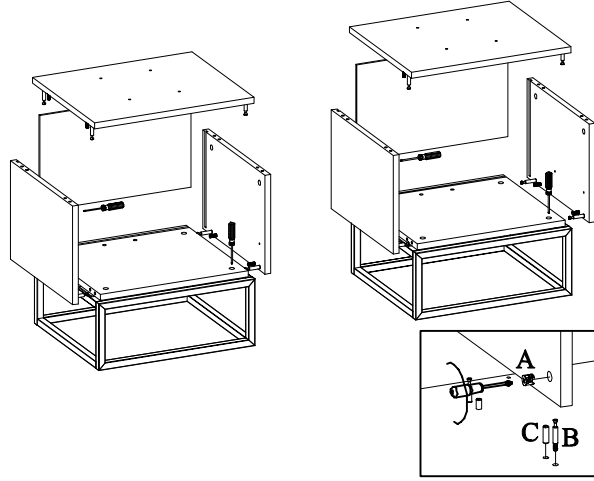

ZEUS ŞIFONYER

ZEUS DRESSER

01

02

03

04

05

06

Ø15 MINİFIX BAŞLIK	MINİFIX MİL	MINİFIX TAPA	PLASTİK KAVELA	3,5*16 YHB	3,5*25 RYHB	KABİN VIDASI	M4*22 MM	350mm TANDEM	M4*40 MM	SAG-SOL MANDAL	KULP	4*40 SUNTA VIDASI	MINİ MONTEBENT
A	B	D	C	V1	V3	VK	M2	R1	M3	R2	K01	V4	KB1
32 ADET	32 ADET	32 ADET	24 ADET	52 ADET	15 ADET	7 ADET	2 ADET	1 TAKIM	1 ADET	1 TAKIM	2 ADET	6 ADET	4 ADET