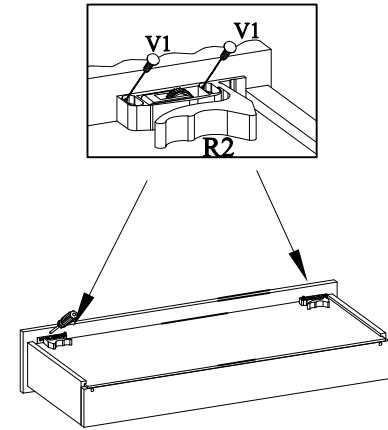

ZEUS DRESSER