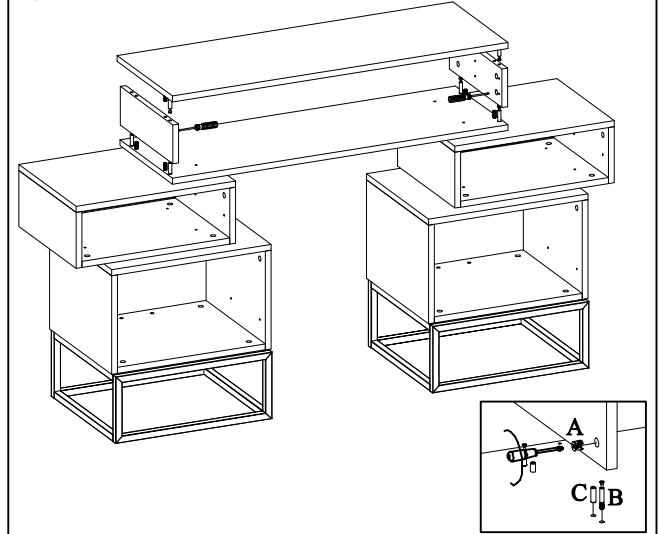

Ø15 MINİFIX BAŞLIK	MINİFIX MİL	MINİFIX TAPA	PLASTİK KAVELA	3,5*16 YHB	3,5*25 RYHB	KABİN VIDASI	M4*22 MM	350mm TANDEM	M4*40 MM	SAG-SOL MANDAL	KULP	4*40 SUNTA VIDASI	MINİ MONTEBENT
A	B	D	C	V1	V3	VK	M2	R1	M3	R2	K01	V4	KB1
32 ADET	32 ADET	32 ADET	24 ADET	52 ADET	15 ADET	7 ADET	2 ADET	1 TAKIM	1 ADET	1 TAKIM	2 ADET	6 ADET	4 ADET