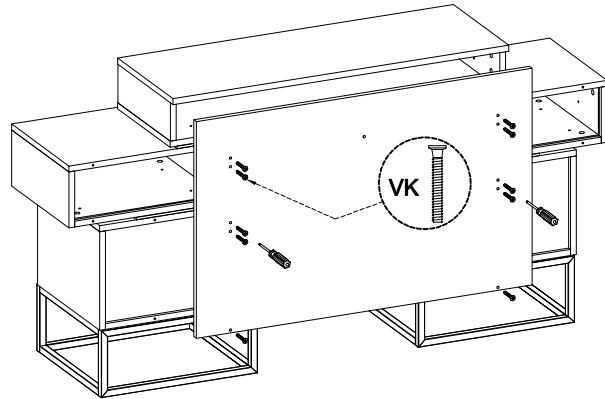

ZEUS ŞIFONYER