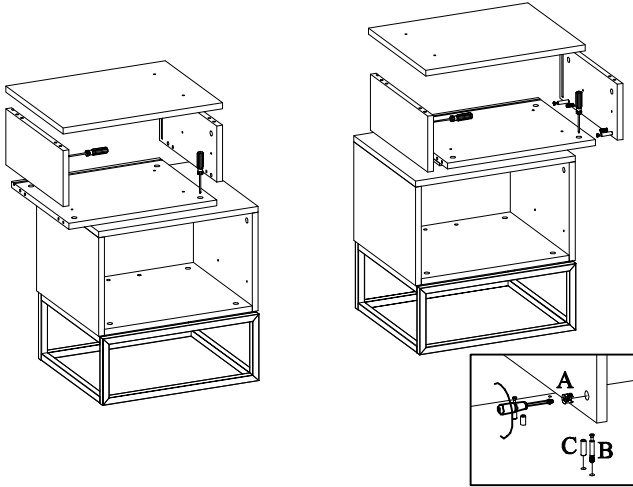

ZEUS ŞIFONYER

ZEUS DRESSER

01

02

03

04

05

06

Ø15 MINİFIX BAŞLIK	MINİFIX MİL	MINİFIX TAPA	PLASTİK KAVELA	3,5*16 YHB	3,5*25 RYHB	KABİN VIDASI	M4*22 MM	350mm TANDEM	M4*40 MM	SAG-SOL MANDAL	KULP	4*40 SUNTA VIDASI	MINİ MONTEBENT
A	B	D	C	V1	V3	VK	M2	R1	M3	R2	K01	V4	KB1
32 ADET	32 ADET	32 ADET	24 ADET	52 ADET	15 ADET	7 ADET	2 ADET	1 TAKIM	1 ADET	1 TAKIM	2 ADET	6 ADET	4 ADET