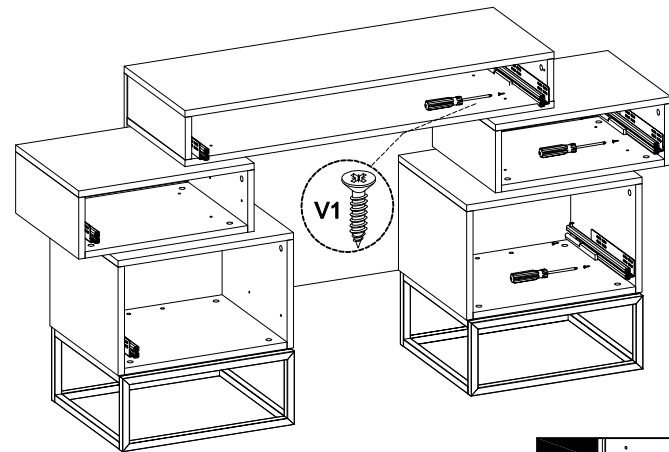

ZEUS DRESSER