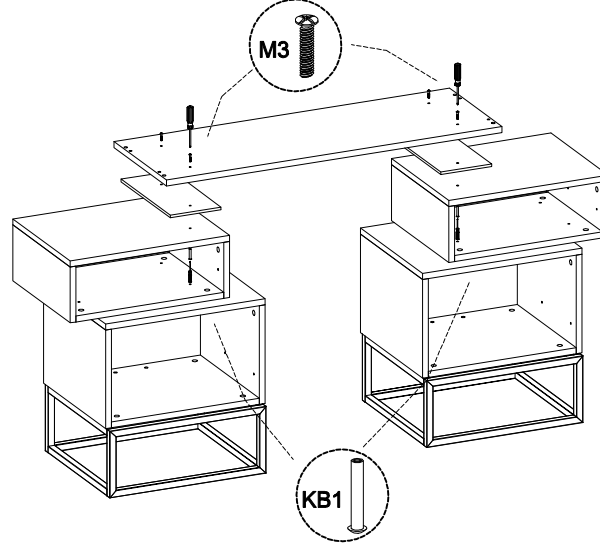

ZEUS ŞIFONYER

ZEUS DRESSER

01

02

03

04

05

06

Ø15 MINİFIX BAŞLIK	MINİFIX MİL	MINİFIX TAPA	PLASTİK KAVELA	3,5*16 YHB	3,5*25 RYHB	KABİN VIDASI	M4*22 MM	350mm TANDEM	M4*40 MM	SAG-SOL MANDAL	KULP	4*40 SUNTA VIDASI	MINİ MONTEBENT
A	B	D	C	V1	V3	VK	M2	R1	M3	R2	K01	V4	KB1
32 ADET	32 ADET	32 ADET	24 ADET	52 ADET	15 ADET	7 ADET	2 ADET	1 TAKIM	1 ADET	1 TAKIM	2 ADET	6 ADET	4 ADET