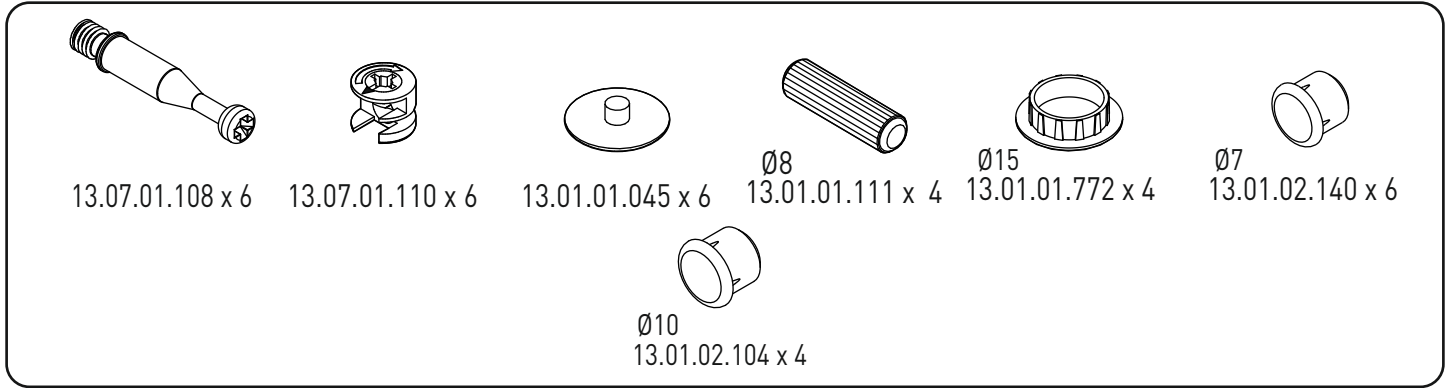

# 20.77.1412.00

GARANTİ BELGESİ VE  
KULLANMA KILAVUZU

WARRANTY CERTIFICATE  
AND USER MANUAL

شهادة الضمان ودليل المستخدم

2

3

!