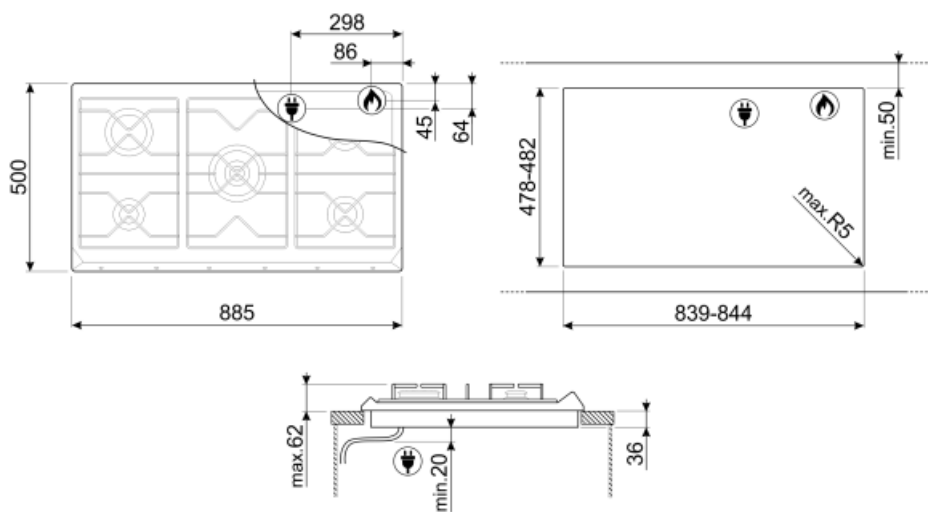

Stânga - Gaz – 2UR (dual) - 3.90 kW

Spate-centru - Gaz – rapid - 3.10 kW

Față-centru - Gaz – AUX - 1.10 kW

Spate-dreapta - Gaz – semirapid - 1.70 kW

Față-dreapta - Gaz – semirapid - 1.70 kW

Supape de siguranță
pentru gaz Da

Aprindere automată Da

Conexiune electrică

Lungimea cablului de
alimentare 120 cm

Conectarea gazului

Tip de gaz G20 Gaz natural
Gas connection Cilindrică

Alte duze de gaz incluse G25 Gaz natural, G30 GPL
Gaz lichid

Puterea nominală a
conexiunii la gaz (W) 12400 W