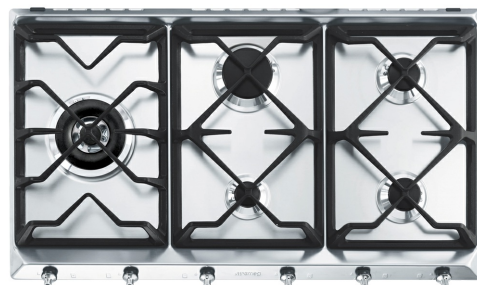

SE97GXBE5

Familia de produse

Tip integrat

Dimensiuni

Alimentare cu energie

Tip

Cod EAN

Plită

Tradițional

90 cm

Gaz

Gaz

8017709115784

Estetică

Estetică

Culoare

Finisaj

Material

Tip de oțel

Suporturi pentru tavă

Tip de setare de control

Poziție buton rotativ de control

Nr. de controale

Controlează culoarea

Culoare serie

Classica

Oțel inoxidabil

Satin

Oțel inoxidabil

Periat

Fontă

Butoane rotative de control