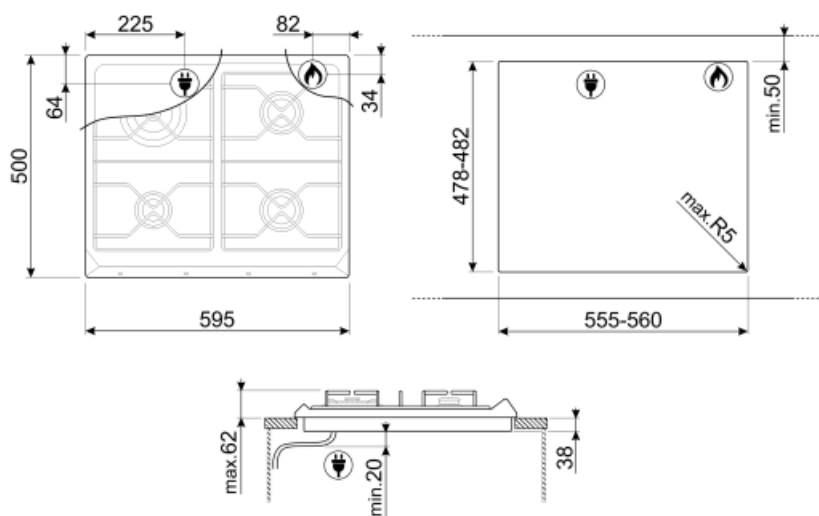

UR

Față-stânga - Gaz - AUX - 1.10 kW

Spate-stânga - Gaz - UR - 3.30 kW

Spate-dreapta - Gaz - semirapid - 1.70 kW

Față-dreapta - Gaz - semirapid - 1.70 kW

Supape de siguranță pentru gaz Da

Aprindere automată

Da

Conexiune electrică

Lungimea cablului de alimentare 120 cm

Conectarea gazului

Tip de gaz G20 Gaz natural
Gas connection Cilindrical

Alte conexiuni de gaz furnizate Con
Puterea nominală a conexiunii la gaz (W) 7800 W