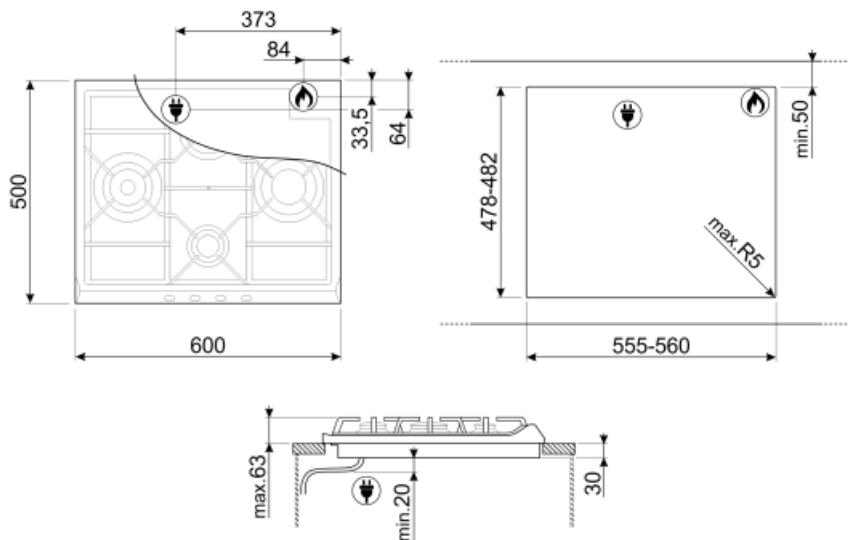

Stânga - Gaz – rapid - 3.10 kW
Spate-centru - Gaz – semirapid - 1.70 kW
Față-centru - Gaz – AUX - 1.10 kW
Dreapta - Gaz – rapid - 2.60 kW
Supape de siguranță pentru gaz Da

Aprindere automată Da

Conexiune electrică

Puterea nominală a conexiunii electrice (W) 1 W
Tensiune (V) 220-240 V
Tip de cablu electric Monofazat

Frecvență (Hz) 50/60 Hz
Lungimea cablului de alimentare 120 cm

Conectarea gazului

Tip de gaz G20 Gaz natural
Gas connection Cilindrical
Alte duze de gaz incluse G30 GPL Gaz lichid

Alte conexiuni de gaz furnizate Con
Puterea nominală a conexiunii la gaz (W) 8400 W