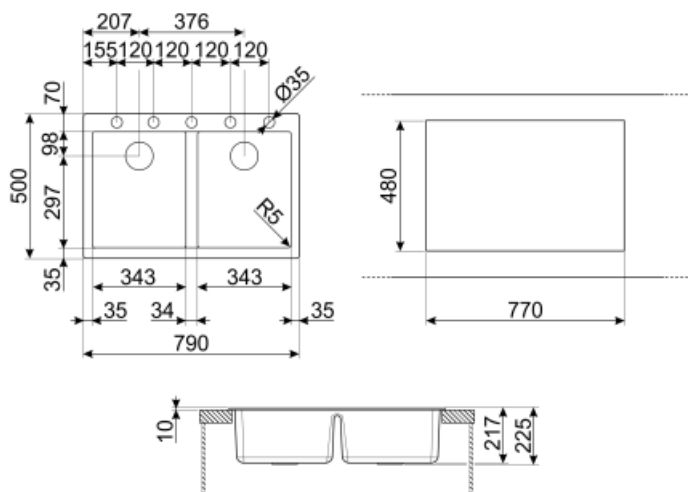

Dimensiunile produsului (mm) 235x790x500 mm

Nr. de clipuri
Tip de clipuri

4
Standard

Dimensiune tăiere
montaj superior (mm) 770 X 480 mm

Raza de decupare 10 mm

Înălțime de la partea de
sus a bucătăriei 10 mm

Accesorii incluse

Accesorii pentru
instalare

Sită, Sifon cu racord de
ieșire pentru mașina de
spălat vase, Cleme fixare