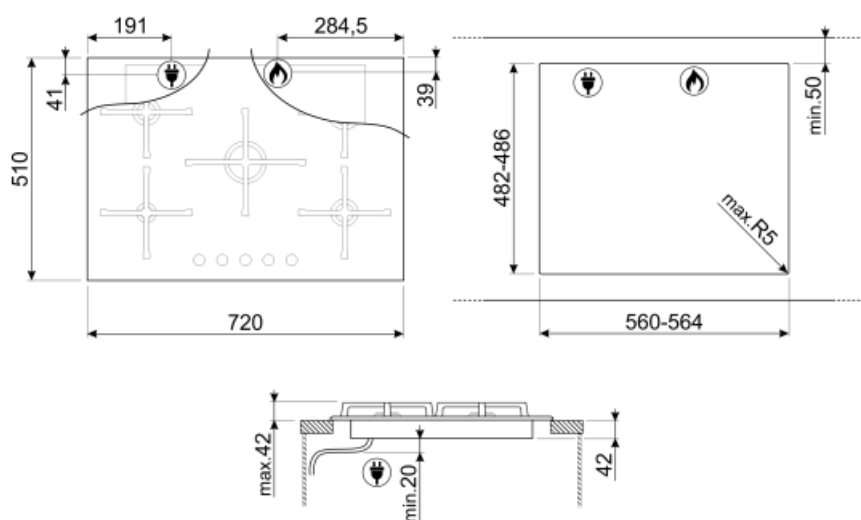

Decupaj standard 482-486x560-564 mm

Caracteristici tehnice

Față-stânga - Gaz – AUX - 1.10 kW

Spate-stânga - Gaz – semirapid - 1.70 kW

Central - Gaz – rapid - 3.20 kW

Spate-dreapta - Gaz – rapid - 2.60 kW

Față-dreapta - Gaz – semirapid - 1.70 kW

Supape de siguranță
pentru gaz Da

Aprindere automată Da

Conexiune electrică

Puterea nominală a
conexiunii electrice (W) 1 W

Frecvență (Hz) 50/60 Hz

Tensiune (V) 220-240 V

Lungimea cablului de
alimentare 120 cm

Tip de cablu electric Monofazat

Conectarea gazului

Tip de gaz G20/G25 Gaz natural

Alte conexiuni de gaz
furnizate Con

Gas connection Cilindrical

Alte duze de gaz incluse G30 GPL Gaz lichid, G110
Gaz oraș

Puterea nominală a
conexiunii la gaz (W) 10300 W