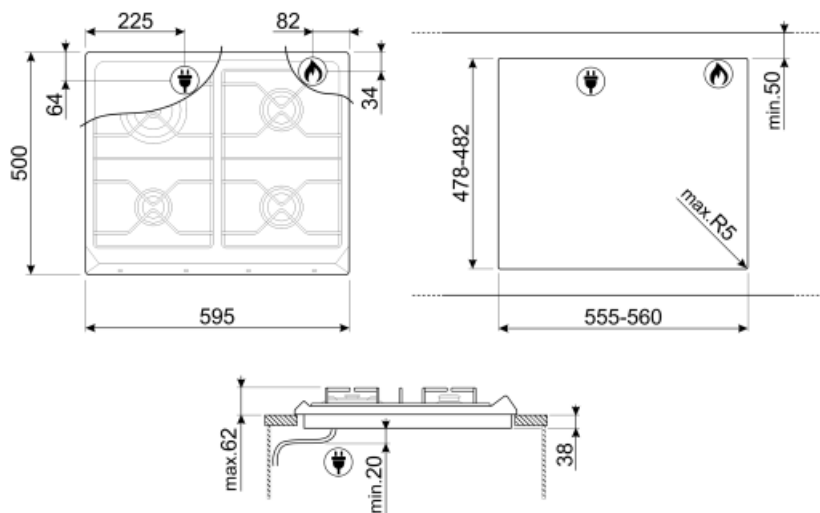

SR964BGH

Familia de produse
Tip integrat
Dimensiuni
Alimentare cu energie
Tip
Cod EAN

Plită
Tradițional
60 cm
Gaz
Gaz
8017709200107

Estetică

Estetică
Culoare
Material
Suporturi pentru tavă
Tip de setare de control
Poziție buton rotativ de control
Nr. de controale
Controlează culoarea
Culoare serie

Victoria
Alb
Emailate
Fontă
Butoane rotative de control
Față
4
Crom
Gri

Programe/funcții

Nr. total de zone de gătit 4
Nr. de zone de gătit cu gaz 4

Opțiuni

Decupaj standard 478-482x555-560 mm

Caracteristici tehnice

Conexiune electrică

Puterea nominală a conexiunii electrice (W)	1 W	Frecvență (Hz)	50/60 Hz
Tensiune (V)	220-240 V	Lungimea cablului de alimentare	120 cm

Conectarea gazului

Tip de gaz	G20 Gaz natural	Alte conexiuni de gaz furnizate	Con
Gas connection	Cilindrică	Puterea nominală a conexiunii la gaz (W)	7800 W
Alte duze de gaz incluse	G30 GPL Gaz lichid		