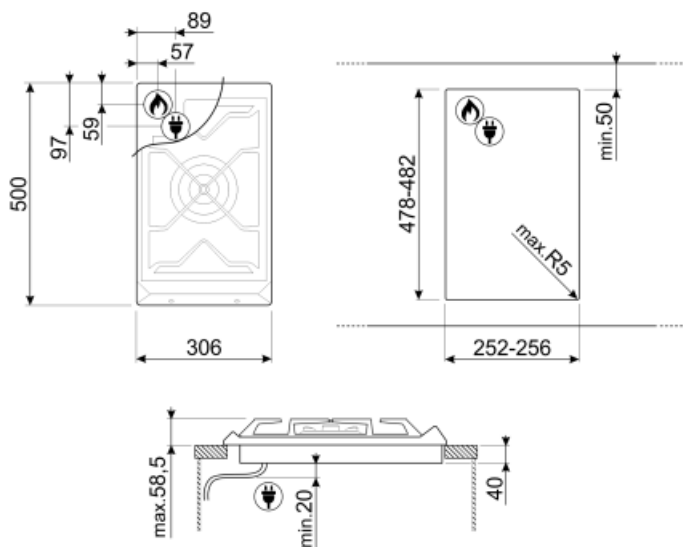

Decupaj standard

478-482x252-256 mm

Caracteristici tehnice

Central

Aprindere automată

Da

Supape de siguranță pentru gaz Da

Conexiune electrică

Puterea nominală a conexiunii electrice (W)	1 W	Frecvență (Hz)	50/60 Hz
Tensiune (V)	220-240 V	Lungimea cablului de alimentare	120 cm

Conectarea gazului

Tip de gaz	G20 Gaz natural	Puterea nominală a conexiunii la gaz (W)	5000 W
Gas connection	Conical	Gas connection distance, horizontal	57 mm
Alte duze de gaz incluse	G30 GPL Gaz lichid	Gas connection distance, vertical	59 mm
Alte conexiuni de gaz furnizate	Con		