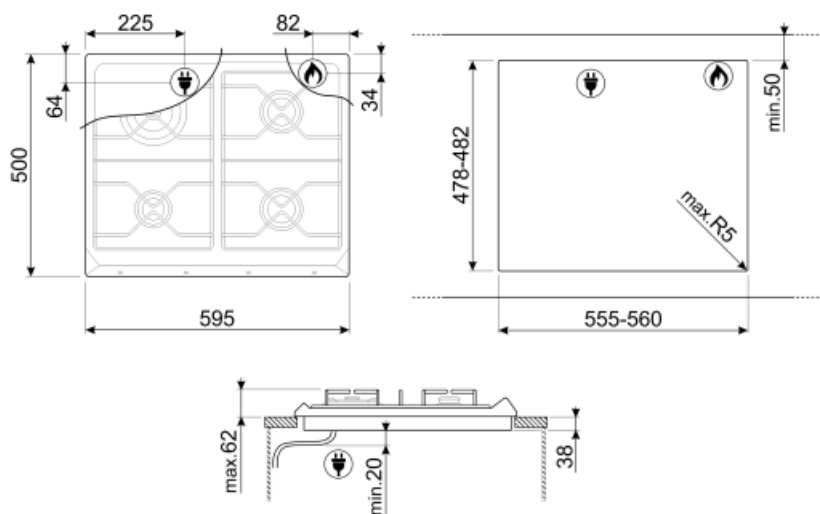

UR

Față-stânga - Gaz - AUX - 1.10 kW

Spate-stânga - Gaz - UR - 3.30 kW

Spate-dreapta - Gaz - semirapid - 1.70 kW

Față-dreapta - Gaz - semirapid - 1.70 kW

Supape de siguranță pentru gaz Da

Aprindere automată

Da

Conexiune electrică

Lungimea cablului de alimentare 120 cm

Conectarea gazului

Tip de gaz G20 Gaz natural

Gas connection Cilindric

Alte duze de gaz incluse G30 GPL Gaz lichid

Alte conexiuni de gaz furnizate Con

Puterea nominală a conexiunii la gaz (W) 7800 W