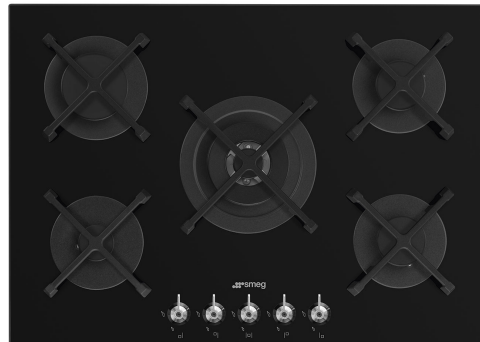

Profil foarte scăzut sau Spălat complet

70/75 cm

Gaz

Gaz

8017709324681

Estetică

Estetică

Culoare

Tip de setare de control

Poziție buton rotativ de control

Nr. de controale

Controlează culoarea

Culoare serie

Classica

Negru

Sticlă

Față

5

Efectul oțelului

Alb

Programe/funcții

Nr. total de zone de gătit

5

Nr. de zone de gătit cu gaz