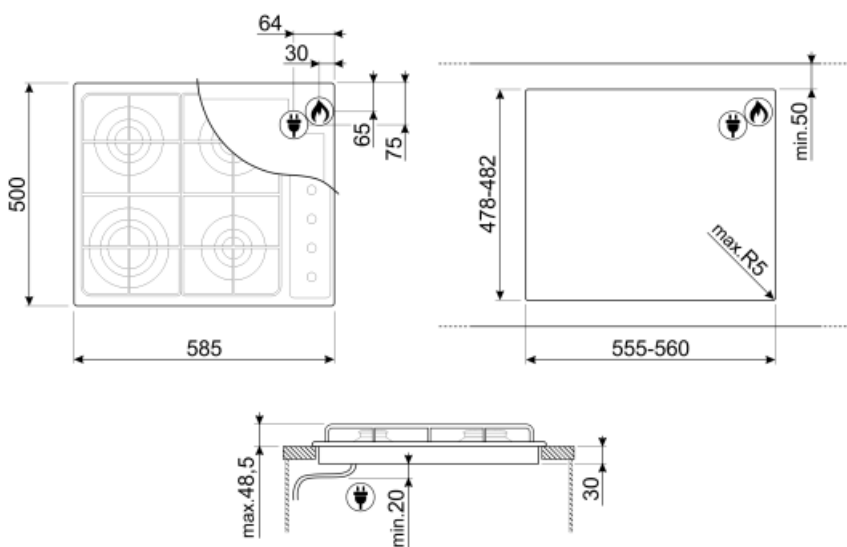

UR

Față-stânga - Gaz – UR - 4.10 kW

Spate-stânga - Gaz – semirapid - 1.80 kW

Spate-dreapta - Gaz – semirapid - 1.80 kW

Față-dreapta - Gaz – AUX - 1.10 kW

Supape de siguranță
pentru gaz Da

Aprindere automată Da

Conexiune electrică

Puterea nominală a
conexiunii electrice (W) 1 W

Tensiune (V) 220-240 V

Tip de cablu electric Monofazat

Frecvență (Hz) 50/60 Hz

Lungimea cablului de
alimentare 120 cm

Conectarea gazului

Tip de gaz G20 Gaz natural

Gas connection Cilindric

Alte duze de gaz incluse G30 GPL Gaz lichid

Alte conexiuni de gaz
furnizate Con

Puterea nominală a
conexiunii la gaz (W) 8600 W