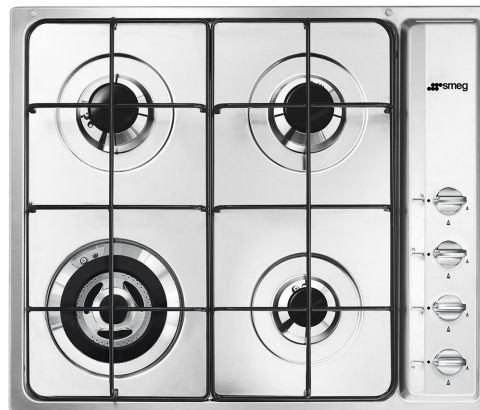

SR64S

Familia de produse
Tip integrat
Dimensiuni
Alimentare cu energie
Tip
Cod EAN

Plită
Tradițional
60 cm
Gaz
Gaz
8017709175764

Estetică

Estetică
Culoare
Material
Suporturi pentru tavă
Arzătoare
Material arzătoare
Tip de setare de control
Poziție buton rotativ de control
Nr. de controale
Controlează culoarea
Protecție buton rotativ de control

Selezione
Oțel inoxidabil
Oțel inoxidabil
Plat emailat
Smeg Contemporar
Aluminiu
Butoane rotative de control
Lateral
4
Argint
Da

Programe/funcții

Nr. total de zone de gătit 4
Nr. de zone de gătit cu gaz 4

Opțiuni

Decupaj standard 478-482x555-560 mm

Caracteristici tehnice

UR

Față-stânga - Gaz – UR - 4.10 kW

Spate-stânga - Gaz – semirapid - 1.80 kW

Spate-dreapta - Gaz – semirapid - 1.80 kW

Față-dreapta - Gaz – AUX - 1.10 kW

BB3679

Grătar din fontă

WOKGHU

Suport din fontă Wok

TPK

Placă grătar din oțel inoxidabil pentru a găti feluri de mâncare Teppanyaki

7520X

Capac de sticlă potrivit pentru plite cu control lateral de 60 cm.