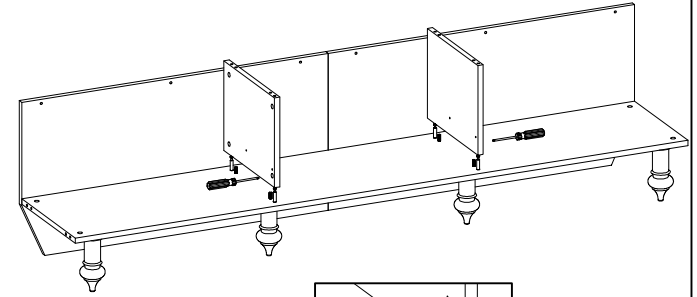

TORİNO TV ÜNİTESİ

TORİNO TV UNIT

01

A

02

B

03

04

05

DETAY

06

Ø15 MINİFIX BAŞLIK	MINİFIX MİL	MINİFIX TAPA	PLASTİK KAVELA	3,5*16 YHB	3,5*25 RYHB	KABİN VIDASI	5x50 SUNTA VIDASI	AYAK BAĞLANTI DİMENİ	M4*22 MM	350mm TANDEM	GOLD KULP	MENTEŞE GÖVDE	MENTEŞE TABAN	180 mm AYAK
A	B	D	C	V1	V3	VK	V4	H2	M1	R1	K01	H01	H02	A01
112 ADET	112 ADET	112 ADET	16 ADET	52 ADET	9 ADET	12 ADET	3 ADET	4 ADET	4 ADET	3 TAKIM	2 ADET	4 ADET	4 ADET	4 ADET