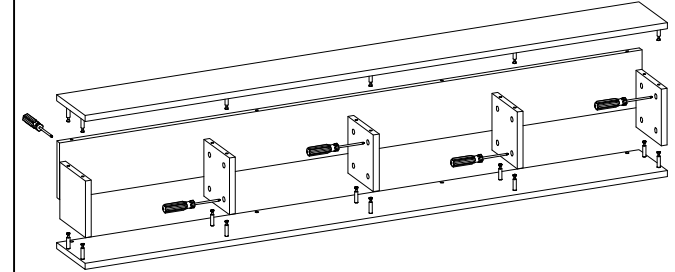

TORİNO TV ÜNİTESİ

TORİNO TV UNIT

01

A

02

B

03

04

05

DETAY

06

Ø15 MINİFIX BAŞLIK	MINİFIX MİL	MINİFIX TAPA	PLASTİK KAVELA	3,5*16 YHB	3,5*25 RYHB	KABİN VIDASI	5x50 SUNTA VIDASI	AYAK BAĞLANTI DİMENİ	M4*22 MM	350mm TANDEM	GOLD KULP	MENTEŞE GÖVDE	MENTEŞE TABAN	180 mm AYAK
A	B	D	C	V1	V3	VK	V4	H2	M1	R1	K01	H01	H02	A01
112 ADET	112 ADET	112 ADET	16 ADET	52 ADET	9 ADET	12 ADET	3 ADET	4 ADET	4 ADET	3 TAKIM	2 ADET	4 ADET	4 ADET	4 ADET