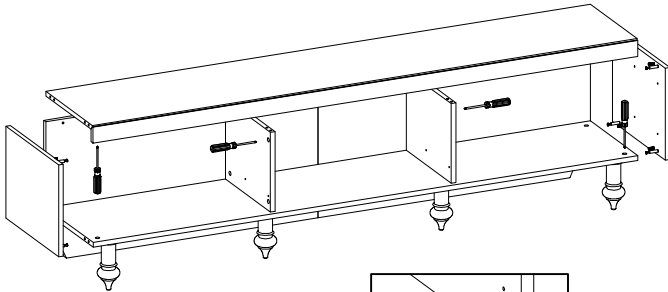

TORİNO TV ÜNİTESİ

TORİNO TV UNIT

01

A

02

B

03

04

05

DETAY

06

Ø15 MINİFIX BAŞLIK	MINİFIX MİL	MINİFIX TAPA	PLASTİK KAVELA	3,5*16 YHB	3,5*25 RYHB	KABİN VIDASI	5x50 SUNTA VIDASI	AYAK BAĞLANTI DİMENİ	M4*22 MM	350mm TANDEM	GOLD KULP	MENTEŞE GÖVDE	MENTEŞE TABAN	180 mm AYAK
A	B	D	C	V1	V3	VK	V4	H2	M1	R1	K01	H01	H02	A01
112 ADET	112 ADET	112 ADET	16 ADET	52 ADET	9 ADET	12 ADET	3 ADET	4 ADET	4 ADET	3 TAKIM	2 ADET	4 ADET	4 ADET	4 ADET