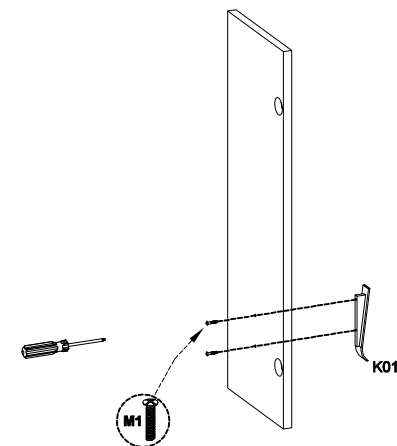

TORINO TV ÜNİTESİ

TORINO TV UNIT