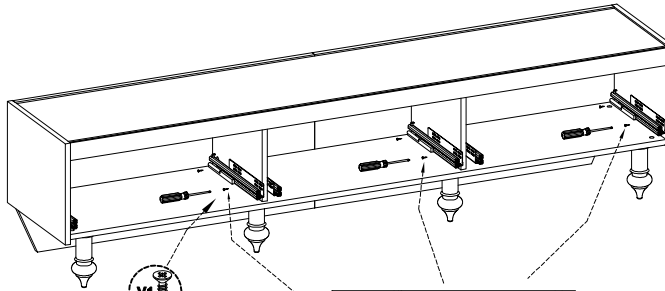

TORİNO TV ÜNİTESİ

TORİNO TV UNIT

01

A

02

B

03

04

05

DETAY

06

Ø15 MINİFIX BAŞLIK	MINİFIX MİL	MINİFIX TAPA	PLASTİK KAVELA	3,5*16 YHB	3,5*25 RYHB	KABİN VIDASI	5x50 SUNTA VIDASI	AYAK BAĞLANTI DİMENİ	M4*22 MM	350mm TANDEM	GOLD KULP	MENTEŞE GÖVDE	MENTEŞE TABAN	180 mm AYAK
A	B	D	C	V1	V3	VK	V4	H2	M1	R1	K01	H01	H02	A01
112 ADET	112 ADET	112 ADET	16 ADET	52 ADET	9 ADET	12 ADET	3 ADET	4 ADET	4 ADET	3 TAKIM	2 ADET	4 ADET	4 ADET	4 ADET