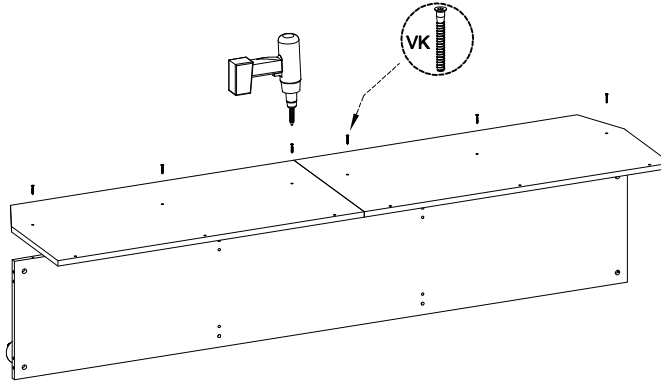

TORİNO TV ÜNİTESİ

TORİNO TV UNIT

01

A

02

B

03

04

05

DETAY

06

Ø15 MINİFIX BAŞLIK	MINİFIX MİL	MINİFIX TAPA	PLASTİK KAVELA	3,5*16 YHB	3,5*25 RYHB	KABİN VIDASI	5x50 SUNTA VIDASI	AYAK BAĞLANTI DİMENİ	M4*22 MM	350mm TANDEM	GOLD KULP	MENTEŞE GÖVDE	MENTEŞE TABAN	180 mm AYAK
A	B	D	C	V1	V3	VK	V4	H2	M1	R1	K01	H01	H02	A01
112 ADET	112 ADET	112 ADET	16 ADET	52 ADET	9 ADET	12 ADET	3 ADET	4 ADET	4 ADET	3 TAKIM	2 ADET	4 ADET	4 ADET	4 ADET