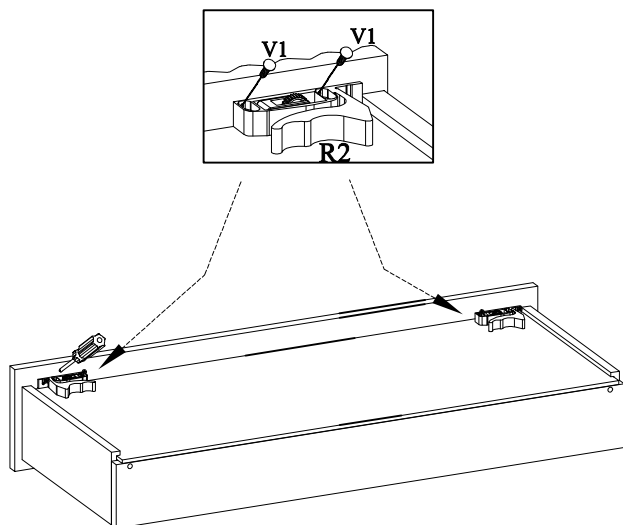

TORINO TV ÜNİTESİ

TORINO TV UNIT