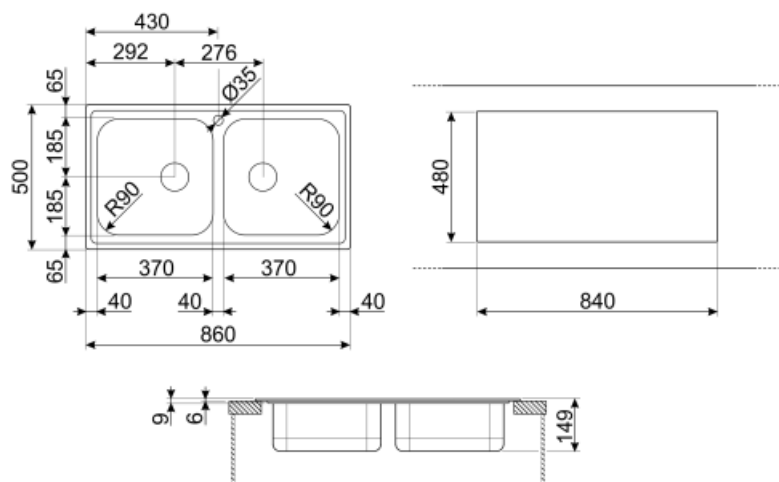

	Vas tip RH	Grosimea vasului (mm)	Dimensiunile vasului, LxAxÎ (mm)	Adâncimea vasului (mm)	Rază vas colț dreapta (mm)	Preaplin	Poziție filtru	Dimensiune filtru
Vas RH	Tradițional	0.6	370 * 370 * 149	150	90	Da, tradițional	Vas lateral	3,5
Vas LH	Tradițional	0.6	370 * 370 * 149	150	90		Vas lateral	3,5

Caracteristici tehnice

Grosime cadru	0,6 mm	Orificiu robinet	1
Adâncimea cadrului (mm)	8	Diametrul orificiului robinetului	35 mm
Dimensiunile produsului (mm)	150x860x500 mm	Lățimea peretelui despărțitor	40 mm
Dimensiune tăiere montaj superior (mm)	840 x 480 mm	Tip garnitură	Pastă de etanșare
Raza de decupare	10 mm	Nr. de clipuri	8
		Tip de clipuri	Standard

Înălțime de la partea de sus a bucătăriei 8 mm

Dimensiunea unității de bază 90 cm

Accesorii incluse

Accesorii pentru instalare

Sită, Sifonul economisește spațiu cu conexiunea de ieșire a mașinii de spălat vase, Cleme fixare, Garnitură

RND2V

Set deșeuri Rondò 2 vase cu 1
preaplin standard

Symbols glossary (TT)

Lățimea dulapului necesară pentru instalarea chiuvetei

Adâncimea chiuvetei – în funcție de model, adâncimea poate fi de la 13 la 24,5