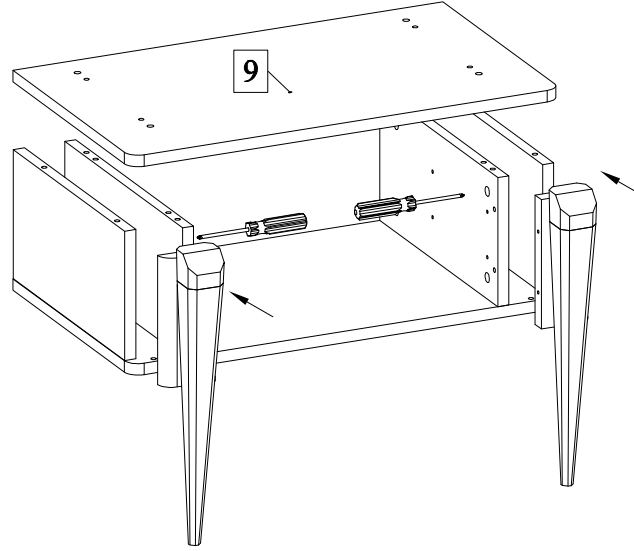

MARSİLYA DRESSER

MARSİLYA ŞİFONYER

MARSİLYA DRESSER

MARSİLYA ŞİFONYER

Ø15 MINİFIX BAŞLIK	MINİFIX MİL	MINİFIX TAPA	PLASTİK KAVELA	3,5*16 YHB	3,5*25 RYHB	m4*27 MM	KULP	TANDEM RAY	SAĞ-SOL MANDAL
A	B	D	C	V1	V3	M1	K01	R1	R2
48 ADET	48 ADET	48 ADET	28 ADET	24 ADET	10 ADET	4 ADET	2 ADET	3 TAKIM	3 TAKIM