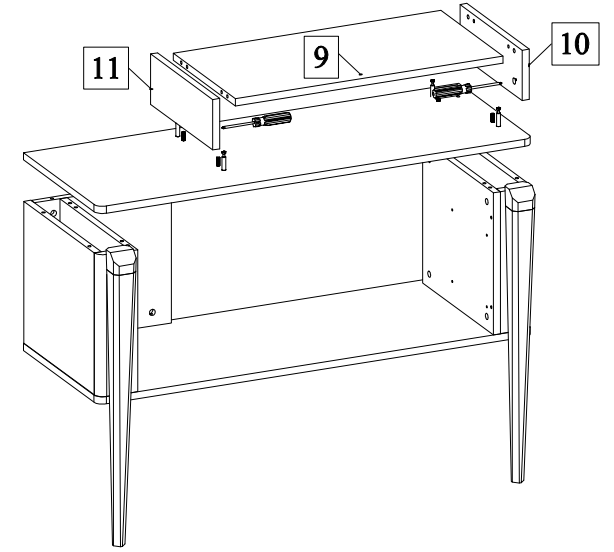

MARSİLYA DRESSER

MARSİLYA ŞİFONYER

MARSİLYA DRESSER

MARSİLYA ŞİFONYER

Ø15 MINİFIX BAŞLIK	MINİFIX MİL	MINİFIX TAPA	PLASTİK KAVELA	3,5*16 YHB	3,5*25 RYHB	m4*27 MM	KULP	TANDEM RAY	SAĞ-SOL MANDAL
A	B	D	C	V1	V3	M1	K01	R1	R2
48 ADET	48 ADET	48 ADET	28 ADET	24 ADET	10 ADET	4 ADET	2 ADET	3 TAKIM	3 TAKIM