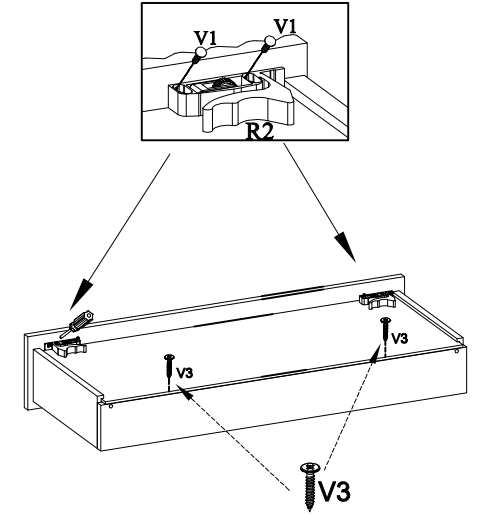

MARSİLYA DRESSER

MARSİLYA ŞİFONYER

MARSİLYA DRESSER

MARSİLYA ŞİFONYER

Ø15 MINİFIX BAŞLIK	MINİFIX MİL	MINİFIX TAPA	PLASTİK KAVELA	3,5*16 YHB	3,5*25 RYHB	m4*27 MM	KULP	TANDEM RAY	SAĞ-SOL MANDAL
A	B	D	C	V1	V3	M1	K01	R1	R2
48 ADET	48 ADET	48 ADET	28 ADET	24 ADET	10 ADET	4 ADET	2 ADET	3 TAKIM	3 TAKIM