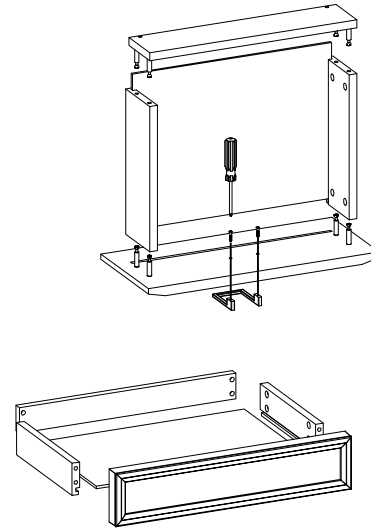

MARSİLYA DRESSER

MARSİLYA ŞİFONYER

MARSİLYA DRESSER

MARSİLYA ŞİFONYER

Ø15 MINİFIX BAŞLIK	MINİFIX MİL	MINİFIX TAPA	PLASTİK KAVELA	3,5*16 YHB	3,5*25 RYHB	m4*27 MM	KULP	TANDEM RAY	SAĞ-SOL MANDAL
A	B	D	C	V1	V3	M1	K01	R1	R2
48 ADET	48 ADET	48 ADET	28 ADET	24 ADET	10 ADET	4 ADET	2 ADET	3 TAKIM	3 TAKIM