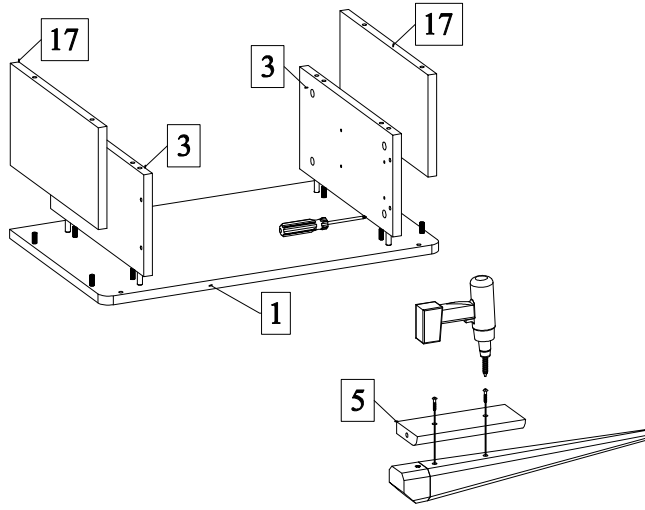

MARSİLYA DRESSER

MARSİLYA ŞİFONYER

MARSİLYA DRESSER

MARSİLYA ŞİFONYER

Ø15 MINİFIX BAŞLIK	MINİFIX MİL	MINİFIX TAPA	PLASTİK KAVELA	3,5*16 YHB	3,5*25 RYHB	m4*27 MM	KULP	TANDEM RAY	SAĞ-SOL MANDAL
A	B	D	C	V1	V3	M1	K01	R1	R2
48 ADET	48 ADET	48 ADET	28 ADET	24 ADET	10 ADET	4 ADET	2 ADET	3 TAKIM	3 TAKIM