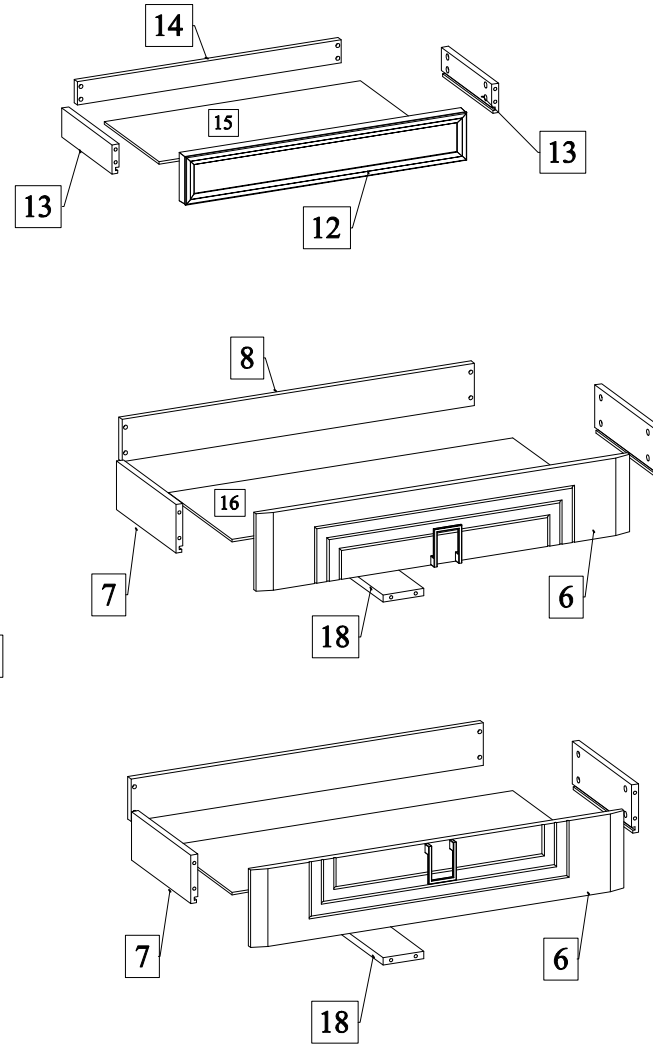

MARSİLYA DRESSER

MARSİLYA ŞİFONYER

MARSİLYA DRESSER

MARSİLYA ŞİFONYER

Ø15 MINİFIX BAŞLIK	MINİFIX MİL	MINİFIX TAPA	PLASTİK KAVELA	3,5*16 YHB	3,5*25 RYHB	m4*27 MM	KULP	TANDEM RAY	SAĞ-SOL MANDAL
A	B	D	C	V1	V3	M1	K01	R1	R2
48 ADET	48 ADET	48 ADET	28 ADET	24 ADET	10 ADET	4 ADET	2 ADET	3 TAKIM	3 TAKIM