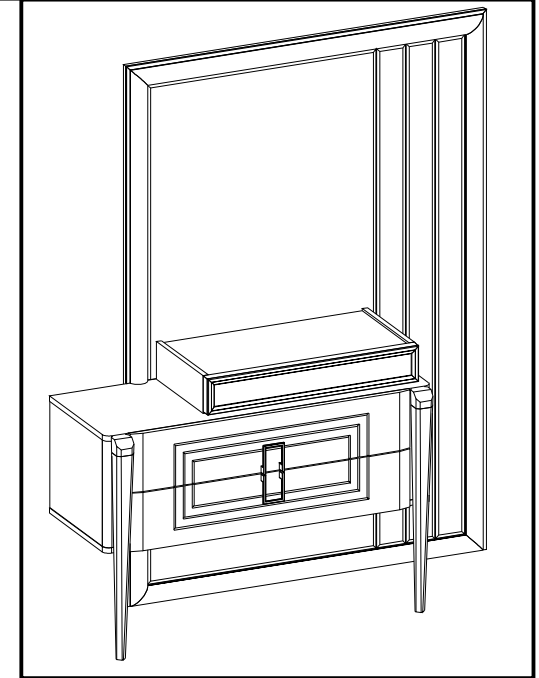

MARSİLYA DRESSER

MARSİLYA ŞİFONYER

MARSİLYA DRESSER

MARSİLYA ŞİFONYER

Ø15 MINİFIX BAŞLIK	MINİFIX MİL	MINİFIX TAPA	PLASTİK KAVELA	3,5*16 YHB	3,5*25 RYHB	m4*27 MM	KULP	TANDEM RAY	SAĞ-SOL MANDAL
A	B	D	C	V1	V3	M1	K01	R1	R2
48 ADET	48 ADET	48 ADET	28 ADET	24 ADET	10 ADET	4 ADET	2 ADET	3 TAKIM	3 TAKIM