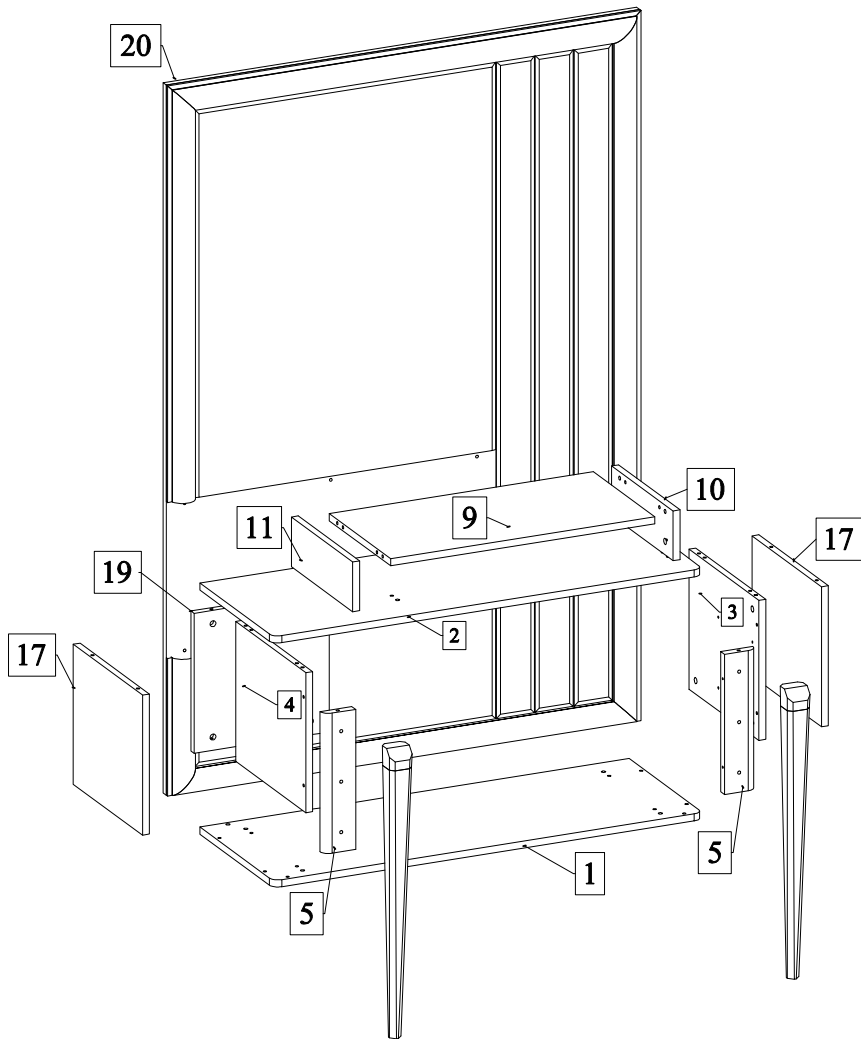

MARSİLYA DRESSER

MARSİLYA ŞİFONYER

MARSİLYA DRESSER

MARSİLYA ŞİFONYER

Ø15 MINİFIX BAŞLIK	MINİFIX MİL	MINİFIX TAPA	PLASTİK KAVELA	3,5*16 YHB	3,5*25 RYHB	m4*27 MM	KULP	TANDEM RAY	SAĞ-SOL MANDAL
A	B	D	C	V1	V3	M1	K01	R1	R2
48 ADET	48 ADET	48 ADET	28 ADET	24 ADET	10 ADET	4 ADET	2 ADET	3 TAKIM	3 TAKIM