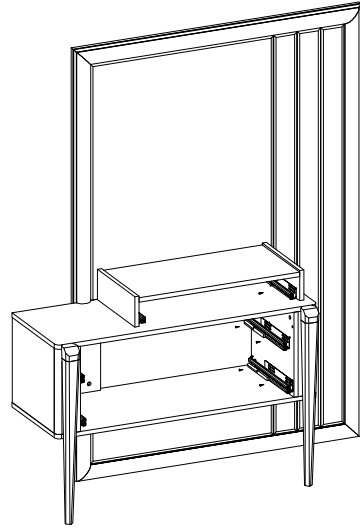

MARSİLYA DRESSER

MARSİLYA ŞİFONYER

MARSİLYA DRESSER

MARSİLYA ŞİFONYER

Ø15 MINİFIX BAŞLIK	MINİFIX MİL	MINİFIX TAPA	PLASTİK KAVELA	3,5*16 YHB	3,5*25 RYHB	m4*27 MM	KULP	TANDEM RAY	SAĞ-SOL MANDAL
A	B	D	C	V1	V3	M1	K01	R1	R2
48 ADET	48 ADET	48 ADET	28 ADET	24 ADET	10 ADET	4 ADET	2 ADET	3 TAKIM	3 TAKIM