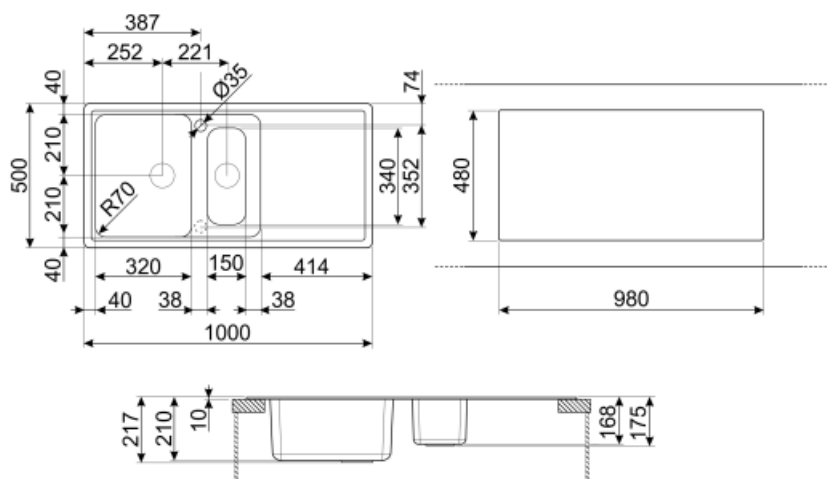

Adâncimea cadrului (mm)	10	Înclinația scurgătorului	2 °
Dimensiunile produsului (mm)	210x1000x500 mm	Nr. de clipuri	10
Dimensiune tăiere montaj superior (mm)	980 X 480 mm	Tip de clipuri	Standard
Raza de decupare	30 mm		
Înălțime de la partea de sus a bucătăriei	10 mm		
Dimensiunea unității de bază	60 cm		

Accesorii incluse

Accesorii pentru instalare	Sită, Sifon cu racord de ieșire pentru mașina de spălat vase, Cleme fixare