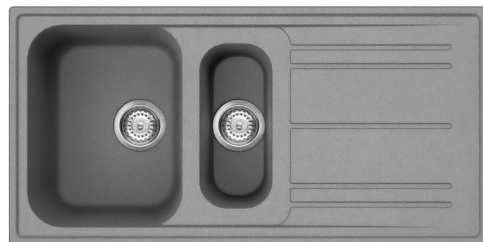

LZ102CT

Material chiuvetă	Compozit
Tip	Chiuvetă sintetică
Nr. de boluri	1 + 1/2
Scurgător	Reversibil
Cod EAN	8017709251697

Estetică

Estetică	Universal	Logo	Aplicat/la preaplin
Serie	Rigae	Culori alternative disponibile	Alb, Antracit, Crem, Bej, Cupru
Culoare	Ciment/beton	Scurgere cană Jmătate de vas	Da
Tip încorporat	Standard	Orificiu robinet/orificiu robinet pretăiat	Întocmit

	Vas tip RH	Dimensiunile vasului, LxAxÎ (mm)	Adâncimea vasului (mm)	Rază vas colț dreapta (mm)	Vas de preaplin LH	Poziție filtru	Dimensiune filtru
Vas RH	Jumătate de castron	150 x 340 x 168	168	50		Centrul vasului	3,5
Vas LH	Tradițional	420 x 320 x 210	210	80	Da, tradițional	Vas lateral	3,5

Caracteristici tehnice

Caracteristici material compozit	Antibacterian, Anti-zgâriere, Rezistent la șocuri termice, Rezistent la temperaturi ridicate, Rezistent la impact, Ușor de curățat, Rezistent la UV	Orificiu robinet	2
		Diametrul orificiului robinetului	35 mm
		Lățimea peretelui despărțitor	38 mm

Adâncimea cadrului (mm)	10	Înclinația scurgătorului	2 °
Dimensiunile produsului (mm)	210x1000x500 mm	Nr. de clipuri	10
Dimensiune tăiere montaj superior (mm)	980 X 480 mm	Tip de clipuri	Standard
Raza de decupare	30 mm		
Înălțime de la partea de sus a bucătăriei	10 mm		
Dimensiunea unității de bază	60 cm		