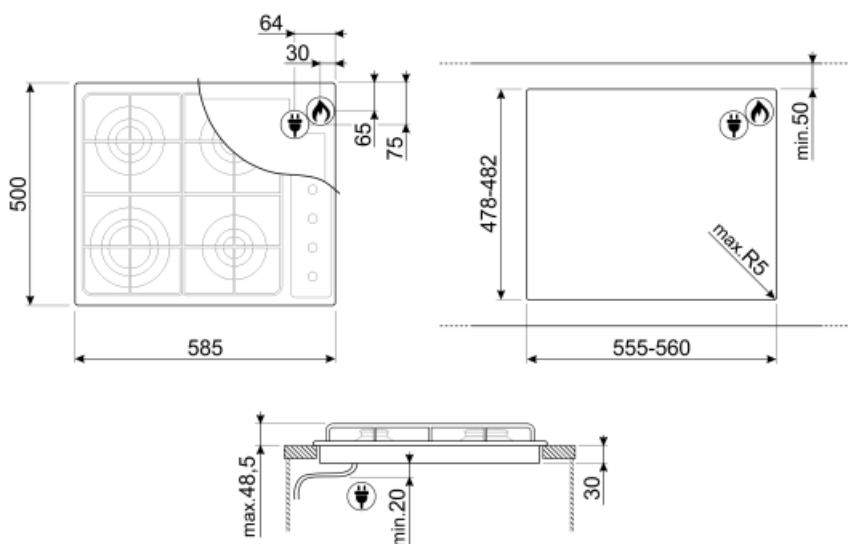

Caracteristici tehnice

Față-stânga - Gaz – rapid - 3.10 kW

Spate-stânga - Gaz – semirapid - 1.80 kW

Spate-dreapta - Gaz – semirapid - 1.80 kW

Față-dreapta - Gaz – AUX - 1.10 kW

Supape de siguranță pentru gaz	Da	Aprindere automată	Da

Conexiune electrică

Puterea nominală a conexiunii electrice (W)	1 W	Frecvență (Hz)	50/60 Hz
Tensiune (V)	220-240 V	Lungimea cablului de alimentare	120 cm
Tip de cablu electric	Monofazat		

Conectarea gazului

Tip de gaz	G20 Gaz natural	Alte conexiuni de gaz furnizate	Con
Gas connection	Cilindrică	Puterea nominală a conexiunii la gaz (W)	7600 W
Alte duze de gaz incluse	G30 GPL Gaz lichid