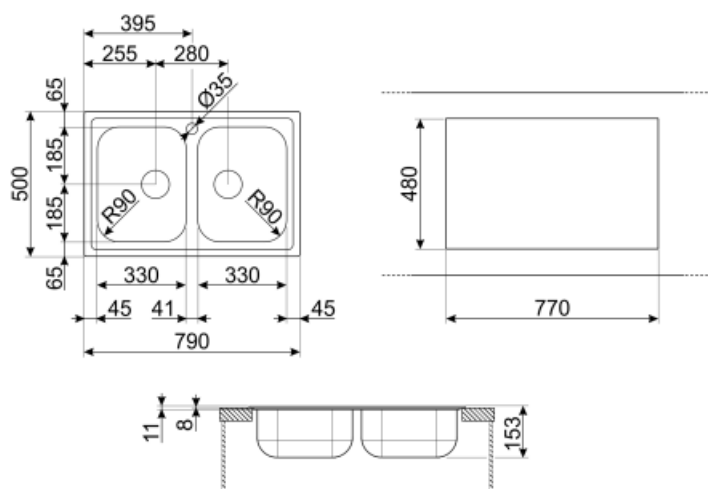

Înălțime de la partea de 8 mm
sus a bucătăriei

Dimensiunea unității de 80 cm
bază

Accesorii incluse

Accesorii pentru
instalare

Sită, Sifonul economisește
spațiu cu conexiunea de
ieșire a mașinii de spălat
vase, Cleme fixare,
Garnitură