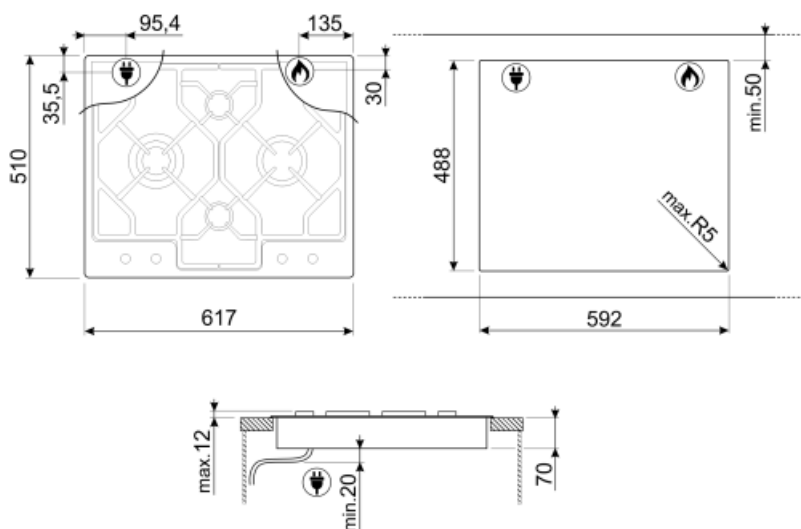

Opțiuni

Decupaj standard 488x592 mm

Caracteristici tehnice

UR

Stânga - Gaz – UR - 3.90 kW

Spate-centru - Gaz – AUX - 1.05 kW

Față-centru - Gaz – AUX - 1.05 kW

Dreapta - Gaz – rapid - 2.50 kW

Frecvență (Hz) 50/60 Hz
 Lungimea cablului de alimentare 120 cm

Conectarea gazului

Tip de gaz G20 Gaz natural
 Gas connection Cilindrical
 Alte duze de gaz incluse G30 GPL Gaz lichid

Alte conexiuni de gaz furnizate Con
 Puterea nominală a conexiunii la gaz (W) 8500 W