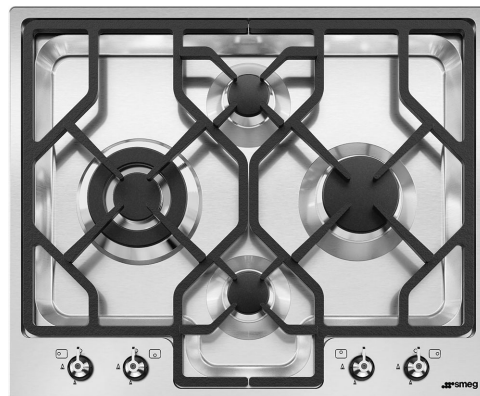

PGF64-4

Familia de produse
Tip integrat
Dimensiuni
Alimentare cu energie
Tip
Cod EAN

Plită
Profil ultra-jos
60 cm
Gaz
Gaz
8017709153588

Estetică

Estetică
Culoare
Finisaj
Material
Tip de oțel
Suporturi pentru tavă
Arzătoare
Material arzătoare
Tip de setare de control
Poziție buton rotativ de control
Nr. de controale
Controlează culoarea
Culoare serie

Classica
Oțel inoxidabil
Satin
Oțel inoxidabil
Periat
Fontă
Standard
Aluminiu
Butoane rotative de control
Față
4
Efectul oțelului
Negru

Programe/funcții

Nr. total de zone de gătit 4
Nr. de zone de gătit cu gaz 4

Opțiuni

Decupaj standard 488x592 mm

Caracteristici tehnice

UR

Stânga - Gaz – UR - 3.90 kW

Spate-centru - Gaz – AUX - 1.05 kW

Față-centru - Gaz – AUX - 1.05 kW

Dreapta - Gaz – rapid - 2.50 kW

Supape de siguranță pentru gaz Da Aprindere automată Da

Accesorii incluse

Suport din fontă Wok 1

Conexiune electrică

Puterea nominală a conexiunii electrice (W) 1 W
 Tensiune (V) 220-240 V
 Tip de cablu electric Monofazat