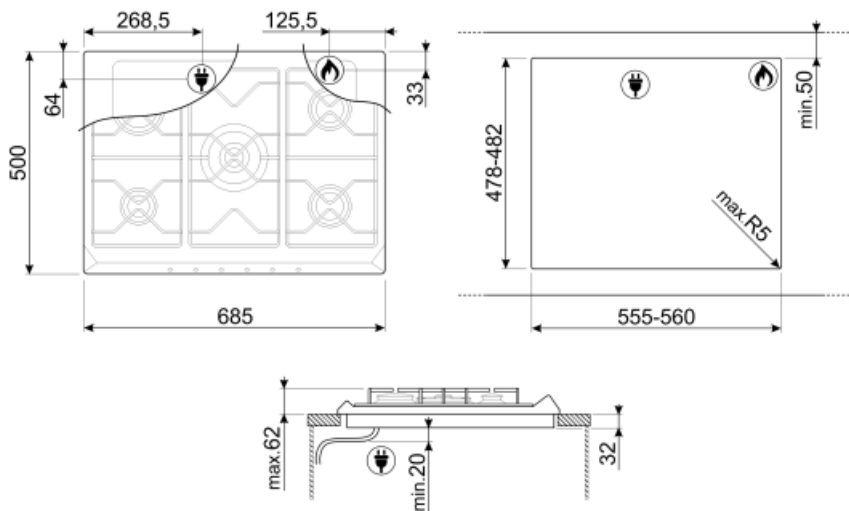

Față-stânga - Gaz – AUX - 1.10 kW

Spate-stânga - Gaz – rapid - 2.60 kW

Central - Gaz – 2UR (dual) - 5.00 kW

Spate-dreapta - Gaz – semirapid - 1.70 kW

Față-dreapta - Gaz – semirapid - 1.70 kW

Supape de siguranță pentru gaz	Da	Aprindere automată	Da

Conexiune electrică

Puterea nominală a conexiunii electrice (W)	1 W	Frecvență (Hz)	50/60 Hz
Tensiune (V)	220-240 V	Lungimea cablului de alimentare	120 cm

Conectarea gazului

Tip de gaz	G20 Gaz natural	Alte conexiuni de gaz furnizate	Con
Gas connection	Cilindrică	Puterea nominală a conexiunii la gaz (W)	11900 W