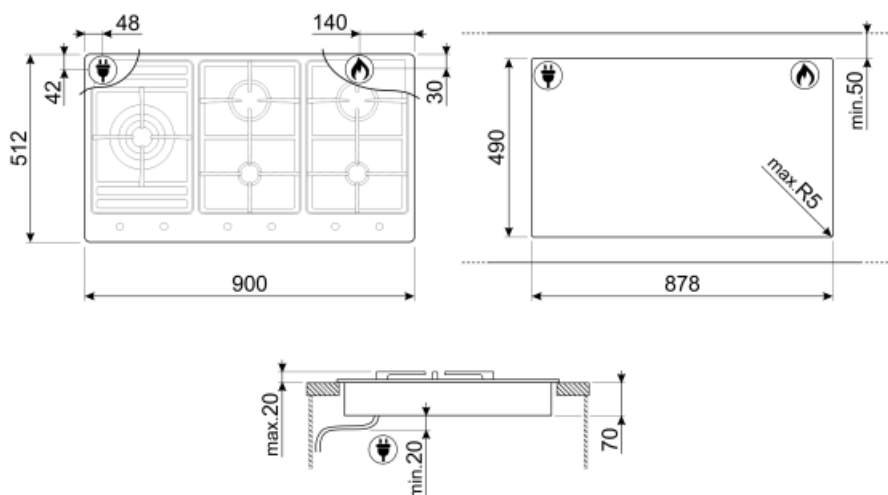

UR

Stânga - Gaz - 2UR (dual) - 5.00 kW
Spate-centru - Gaz - rapid - 2.50 kW
Față-centru - Gaz - AUX - 1.05 kW
Spate-dreapta - Gaz - rapid - 2.50 kW
Față-dreapta - Gaz - AUX - 1.05 kW
Supape de siguranță pentru gaz Da

Aprindere automată Da

Accesorii incluse

Suport din fontă Wok 1

Conexiune electrică

Puterea nominală a conexiunii electrice (W) 1 W
Tensiune (V) 220-240 V
Tip de cablu electric Monofazat

Frecvență (Hz) 50/60 Hz
Lungimea cablului de alimentare 120 cm

Conectarea gazului

Tip de gaz G20 Gaz natural
Gas connection Cilindrică
Alte duze de gaz incluse G30 GPL Gaz lichid

Alte conexiuni de gaz furnizate Con
Puterea nominală a conexiunii la gaz (W) 12000 W