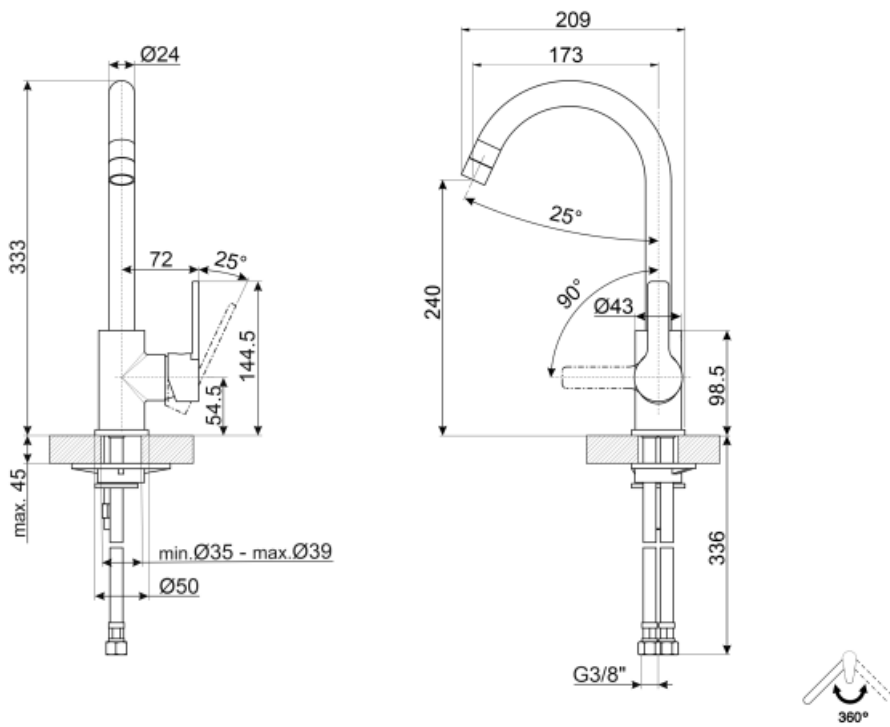

## MI4CR

Familia de produse	Robinete
Material	Alamă
Gură de scurgere pivotantă	Da
Rotire burlan pivotant	360 °

## Caracteristici tehnice

Caracteristici	ESC	Presiune minimă	1 bar
Lungime furtunuri flexibile	370 mm	Presiune optimă	3 bar
Racord flexibil pentru furtunuri	3/8 "	Water production (l/min)	12 l
Tip cartuş disc ceramic	35 Ø	Diametrul orificiului robinetului	35 mm
Presiune maximă	5 bar		

## Informațiile logistice

Înălțime produs (mm)	245 mm
----------------------	--------

## Symbols glossary (TT)

---

ESC: cu sistemul ESC de economisire a energiei, maneta de comandă poziționată în mijloc distribuie numai apă rece și nu 50 % din cea caldă și 50 % din cea

Rotire burlan pivotant 360°