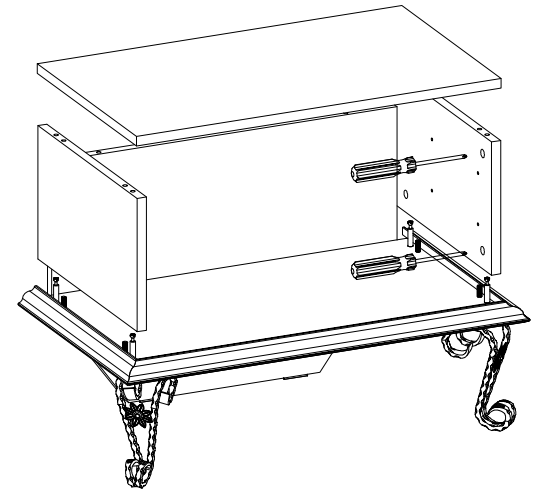

SEMİN KOMODİN

SEMİN NIGHTSTAND

01

02

02

04

05

06

Ø15 MINİFIX BAŞLIK	MINİFIX MİL	MINİFIX TAPA	PLASTİK KAVELA	VIDA 3,5*16 YHB	VIDA 4*20 YHB	VIDA 3,5*25 RYHB	M4*40 KULP VIDASI	SAG-SOL MANDAL	35LİKTANDEM RAY	KABİN VIDASI	KULP	AYAK
A	B	D	C	V1	V2	V3	M4	R2	R1	VK	K01	A01
18 ADET	18 ADET	18 ADET	8 ADET	8 ADET	8 ADET	2 ADET	1 ADET	2 ADET	1 ADET	2 ADET	1 ADET	2 ADET