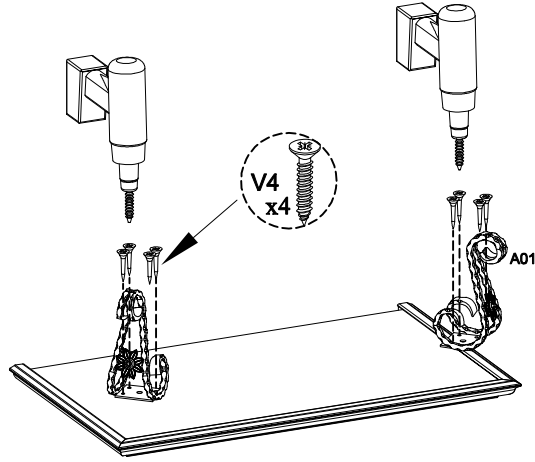

SEMİN KOMODİN

SEMİN NIGHTSTAND

01