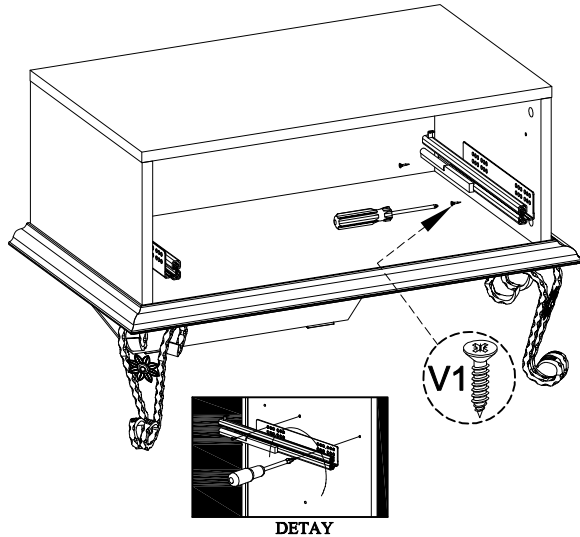

SEMİN KOMODİN

SEMİN NIGHTSTAND

01

02

02

04

05

06

Ø15 MINİFIX BAŞLIK	MINİFIX MİL	MINİFIX TAPA	PLASTİK KAVELA	VIDA 3,5*16 YHB	VIDA 4*20 YHB	VIDA 3,5*25 RYHB	M4*40 KULP VIDASI	SAG-SOL MANDAL	35LİKTANDEM RAY	KABİN VIDASI	KULP	AYAK
A	B	D	C	V1	V2	V3	M4	R2	R1	VK	K01	A01
18 ADET	18 ADET	18 ADET	8 ADET	8 ADET	8 ADET	2 ADET	1 ADET	2 ADET	1 ADET	2 ADET	1 ADET	2 ADET