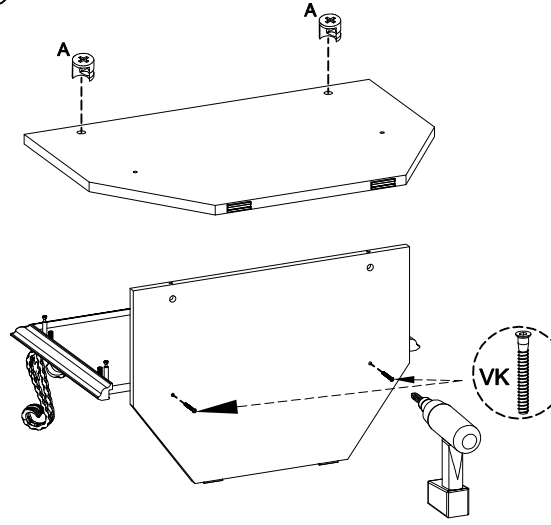

SEMİN KOMODİN

SEMİN NIGHTSTAND

01

02

02

04

05

06

Ø15 MINİFIX BAŞLIK	MINİFIX MİL	MINİFIX TAPA	PLASTİK KAVELA	VIDA 3,5*16 YHB	VIDA 4*20 YHB	VIDA 3,5*25 RYHB	M4*40 KULP VIDASI	SAG-SOL MANDAL	35LİKTANDEM RAY	KABİN VIDASI	KULP	AYAK
A	B	D	C	V1	V2	V3	M4	R2	R1	VK	K01	A01
18 ADET	18 ADET	18 ADET	8 ADET	8 ADET	8 ADET	2 ADET	1 ADET	2 ADET	1 ADET	2 ADET	1 ADET	2 ADET