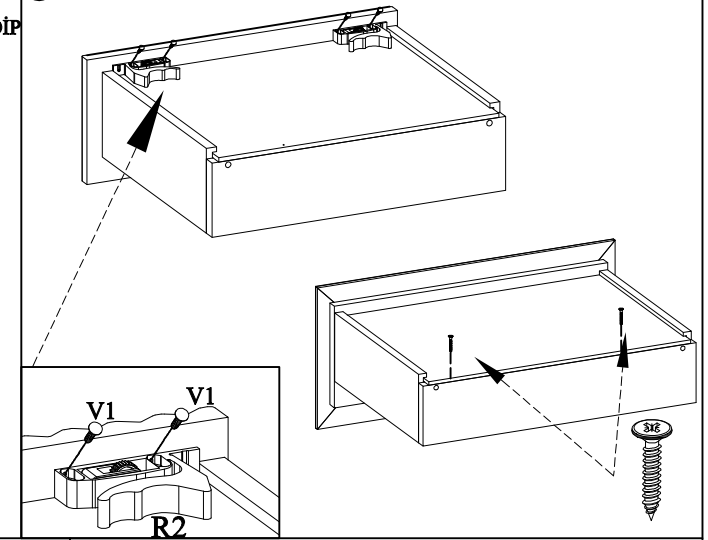

Ø15 MINİFIX BAŞLIK	MINİFIX MİL	MINİFIX TAPA	PLASTİK KAVELA	VIDA 3,5*16 YHB	VIDA 4*20 YHB	VIDA 3,5*25 RYHB	M4*40 KULP VIDASI	SAG-SOL MANDAL	35LİKTANDEM RAY	KABİN VIDASI	KULP	AYAK
A	B	D	C	V1	V2	V3	M4	R2	R1	VK	K01	A01
18 ADET	18 ADET	18 ADET	8 ADET	8 ADET	8 ADET	2 ADET	1 ADET	2 ADET	1 ADET	2 ADET	1 ADET	2 ADET