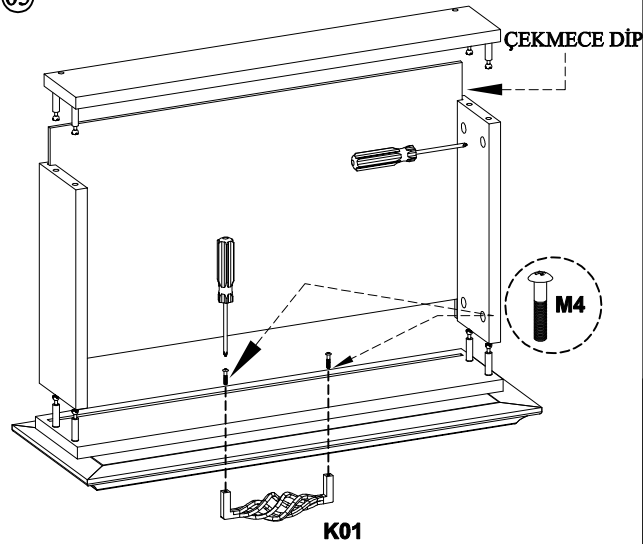

SEMİN KOMODİN

SEMİN NIGHTSTAND

01

02

02

04

05

06

Ø15 MINİFIX BAŞLIK	MINİFIX MİL	MINİFIX TAPA	PLASTİK KAVELA	VIDA 3,5*16 YHB	VIDA 4*20 YHB	VIDA 3,5*25 RYHB	M4*40 KULP VIDASI	SAG-SOL MANDAL	35LİKTANDEM RAY	KABİN VIDASI	KULP	AYAK
A	B	D	C	V1	V2	V3	M4	R2	R1	VK	K01	A01
18 ADET	18 ADET	18 ADET	8 ADET	8 ADET	8 ADET	2 ADET	1 ADET	2 ADET	1 ADET	2 ADET	1 ADET	2 ADET