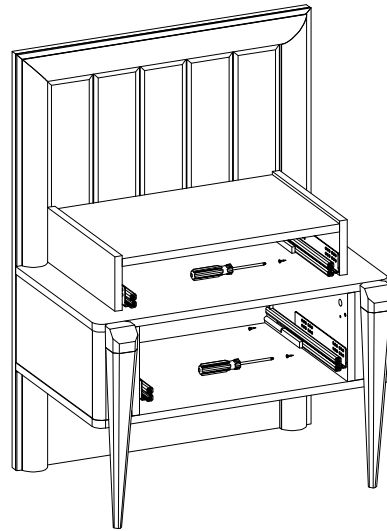

MARSİLYA COMMODE

MARSİLYA KOMODİN

MARSİLYA COMMODE

MARSİLYA KOMODİN

Ø15 MINİFIX BAŞLIK	MINİFIX MİL	MINİFIX TAPA	PLASTİK KAVELA	3,5*16 YHB	3,5*25 RYHB	m4*27 MM	KULP	TANDEM RAY	SAĞ-SOL MANDAL
A	B	D	C	V1	V3	M1	K01	R1	R2
32 ADET	32 ADET	32 ADET	28 ADET	16 ADET	4 ADET	2 ADET	1 ADET	2 TAKIM	2 TAKIM