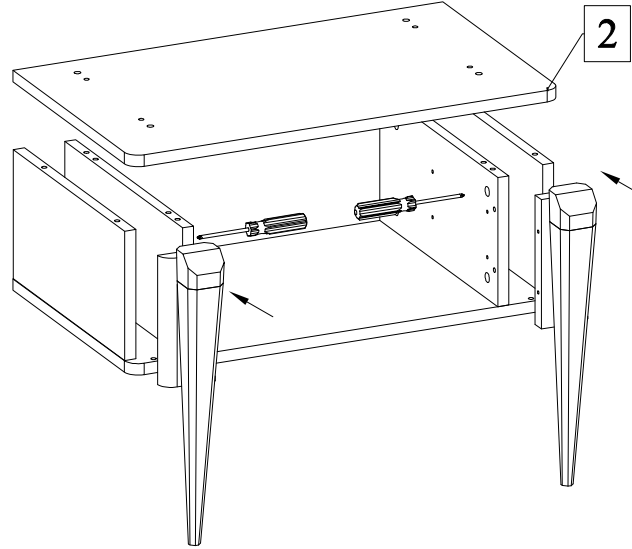

MARSİLYA COMMODE

MARSİLYA KOMODİN

MARSİLYA COMMODE

MARSİLYA KOMODİN

Ø15 MINİFIX BAŞLIK	MINİFIX MİL	MINİFIX TAPA	PLASTİK KAVELA	3,5*16 YHB	3,5*25 RYHB	m4*27 MM	KULP	TANDEM RAY	SAĞ-SOL MANDAL
A	B	D	C	V1	V3	M1	K01	R1	R2
32 ADET	32 ADET	32 ADET	28 ADET	16 ADET	4 ADET	2 ADET	1 ADET	2 TAKIM	2 TAKIM