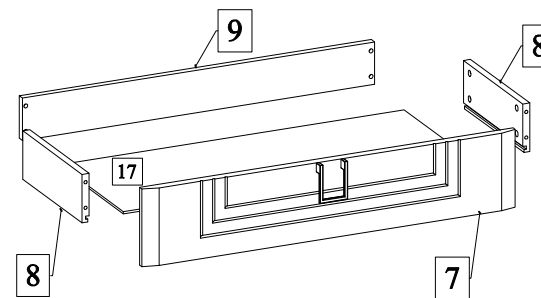

MARSİLYA COMMODE

MARSİLYA KOMODİN

MARSİLYA COMMODE

MARSİLYA KOMODİN

Ø15 MINİFIX BAŞLIK	MINİFIX MİL	MINİFIX TAPA	PLASTİK KAVELA	3,5*16 YHB	3,5*25 RYHB	m4*27 MM	KULP	TANDEM RAY	SAĞ-SOL MANDAL
A	B	D	C	V1	V3	M1	K01	R1	R2
32 ADET	32 ADET	32 ADET	28 ADET	16 ADET	4 ADET	2 ADET	1 ADET	2 TAKIM	2 TAKIM