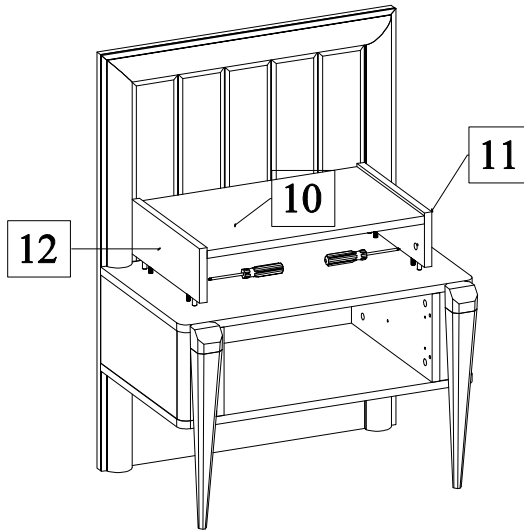

MARSİLYA COMMODE

MARSİLYA KOMODİN

MARSİLYA COMMODE

MARSİLYA KOMODİN

Ø15 MINİFIX BAŞLIK	MINİFIX MİL	MINİFIX TAPA	PLASTİK KAVELA	3,5*16 YHB	3,5*25 RYHB	m4*27 MM	KULP	TANDEM RAY	SAĞ-SOL MANDAL
A	B	D	C	V1	V3	M1	K01	R1	R2
32 ADET	32 ADET	32 ADET	28 ADET	16 ADET	4 ADET	2 ADET	1 ADET	2 TAKIM	2 TAKIM