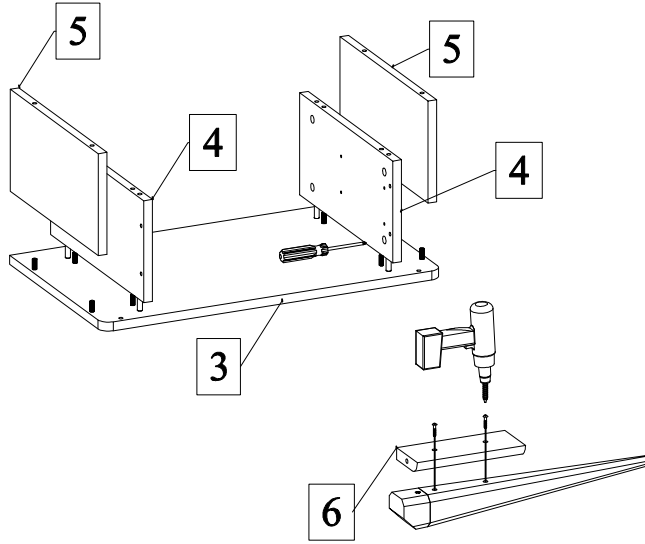

MARSİLYA COMMODE

MARSİLYA KOMODİN

MARSİLYA COMMODE

MARSİLYA KOMODİN

Ø15 MINİFIX BAŞLIK	MINİFIX MİL	MINİFIX TAPA	PLASTİK KAVELA	3,5*16 YHB	3,5*25 RYHB	m4*27 MM	KULP	TANDEM RAY	SAĞ-SOL MANDAL
A	B	D	C	V1	V3	M1	K01	R1	R2
32 ADET	32 ADET	32 ADET	28 ADET	16 ADET	4 ADET	2 ADET	1 ADET	2 TAKIM	2 TAKIM