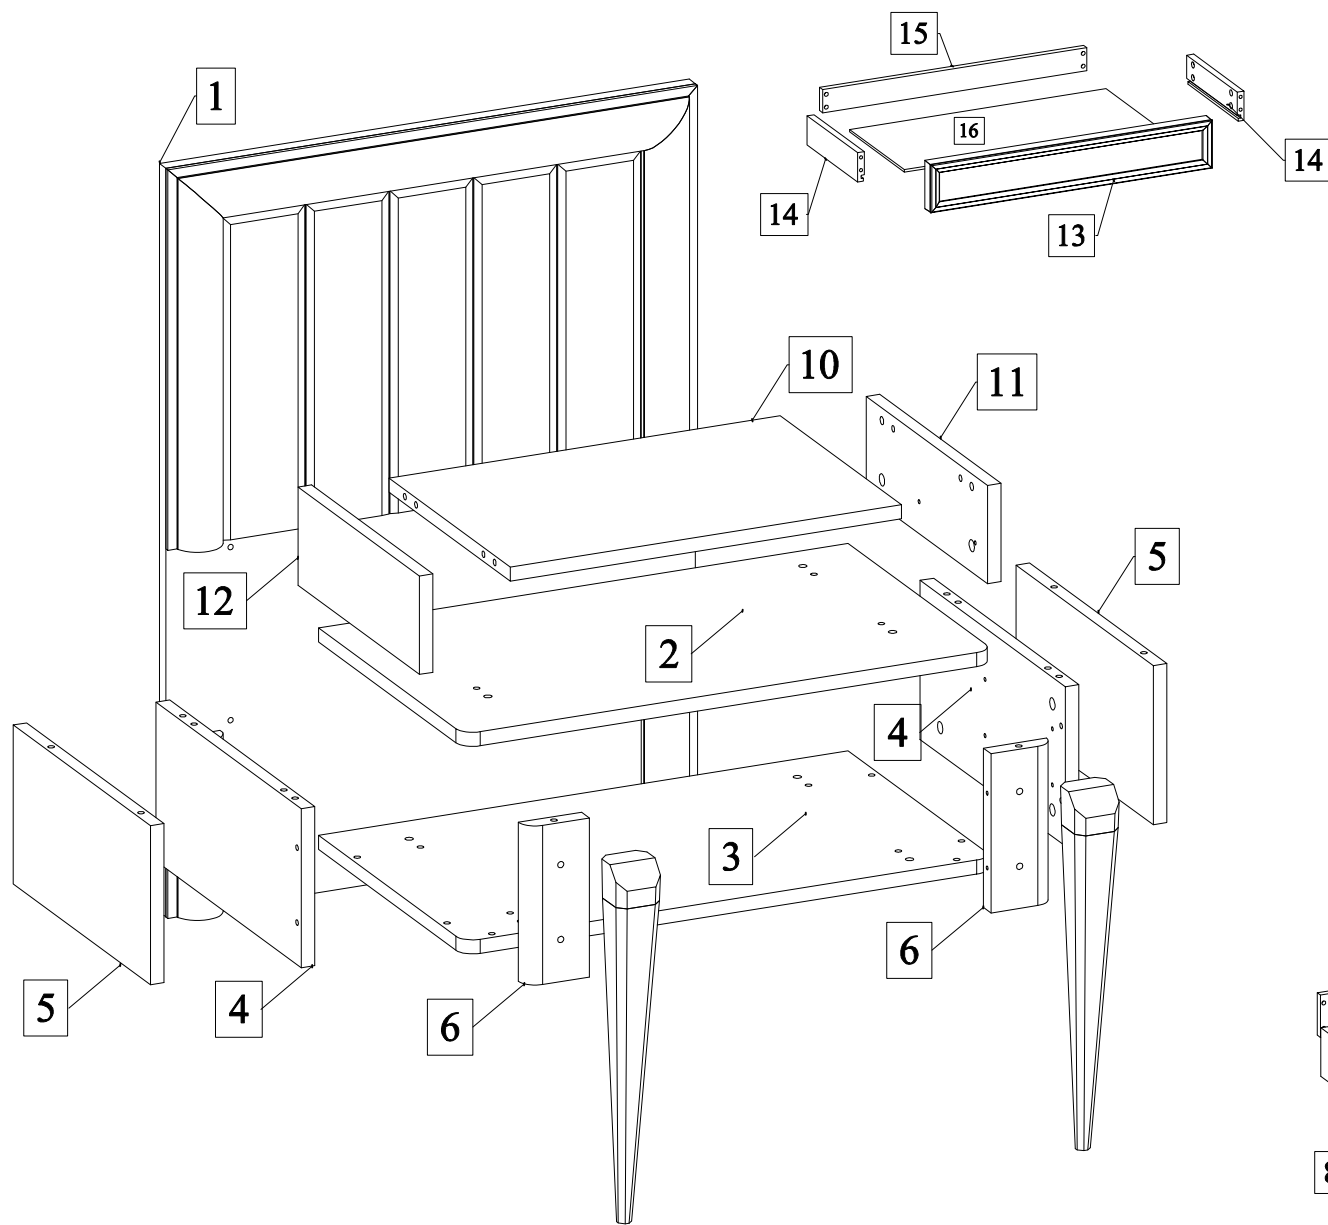

MARSİLYA COMMODE

MARSİLYA KOMODİN

MARSİLYA COMMODE

MARSİLYA KOMODİN

Ø15 MINİFIX BAŞLIK	MINİFIX MİL	MINİFIX TAPA	PLASTİK KAVELA	3,5*16 YHB	3,5*25 RYHB	m4*27 MM	KULP	TANDEM RAY	SAĞ-SOL MANDAL
A	B	D	C	V1	V3	M1	K01	R1	R2
32 ADET	32 ADET	32 ADET	28 ADET	16 ADET	4 ADET	2 ADET	1 ADET	2 TAKIM	2 TAKIM