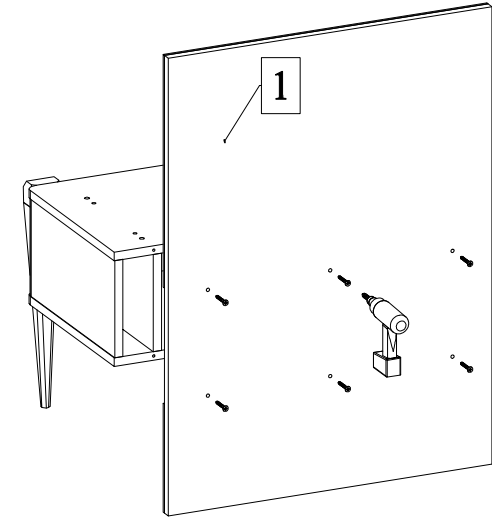

MARSİLYA COMMODE

MARSİLYA KOMODİN

MARSİLYA COMMODE

MARSİLYA KOMODİN

Ø15 MINİFIX BAŞLIK	MINİFIX MİL	MINİFIX TAPA	PLASTİK KAVELA	3,5*16 YHB	3,5*25 RYHB	m4*27 MM	KULP	TANDEM RAY	SAĞ-SOL MANDAL
A	B	D	C	V1	V3	M1	K01	R1	R2
32 ADET	32 ADET	32 ADET	28 ADET	16 ADET	4 ADET	2 ADET	1 ADET	2 TAKIM	2 TAKIM