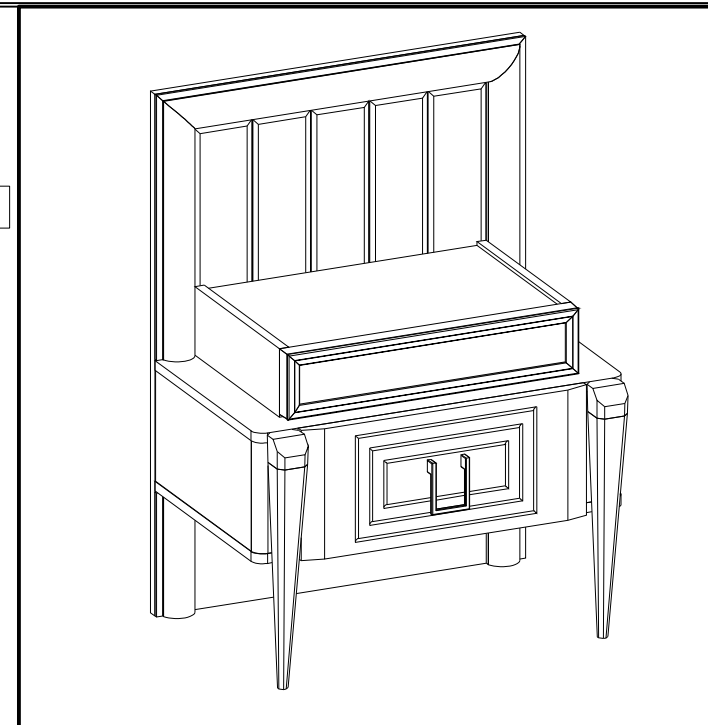

MARSİLYA COMMODE

MARSİLYA KOMODİN

MARSİLYA COMMODE

MARSİLYA KOMODİN

Ø15 MINİFIX BAŞLIK	MINİFIX MİL	MINİFIX TAPA	PLASTİK KAVELA	3,5*16 YHB	3,5*25 RYHB	m4*27 MM	KULP	TANDEM RAY	SAĞ-SOL MANDAL
A	B	D	C	V1	V3	M1	K01	R1	R2
32 ADET	32 ADET	32 ADET	28 ADET	16 ADET	4 ADET	2 ADET	1 ADET	2 TAKIM	2 TAKIM