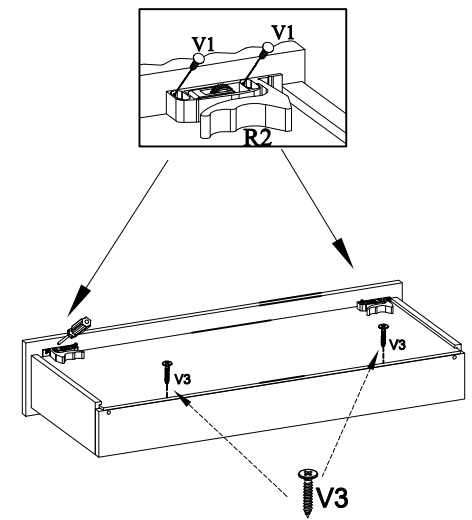

MARSİLYA COMMODE

MARSİLYA KOMODİN

MARSİLYA COMMODE

MARSİLYA KOMODİN

Ø15 MINİFIX BAŞLIK	MINİFIX MİL	MINİFIX TAPA	PLASTİK KAVELA	3,5*16 YHB	3,5*25 RYHB	m4*27 MM	KULP	TANDEM RAY	SAĞ-SOL MANDAL
A	B	D	C	V1	V3	M1	K01	R1	R2
32 ADET	32 ADET	32 ADET	28 ADET	16 ADET	4 ADET	2 ADET	1 ADET	2 TAKIM	2 TAKIM