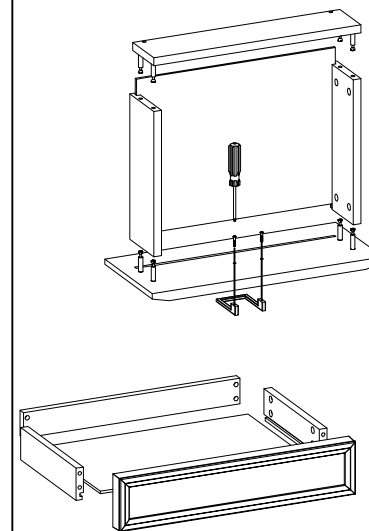

MARSİLYA COMMODE

MARSİLYA KOMODİN

MARSİLYA COMMODE

MARSİLYA KOMODİN

Ø15 MINİFIX BAŞLIK	MINİFIX MİL	MINİFIX TAPA	PLASTİK KAVELA	3,5*16 YHB	3,5*25 RYHB	m4*27 MM	KULP	TANDEM RAY	SAĞ-SOL MANDAL
A	B	D	C	V1	V3	M1	K01	R1	R2
32 ADET	32 ADET	32 ADET	28 ADET	16 ADET	4 ADET	2 ADET	1 ADET	2 TAKIM	2 TAKIM