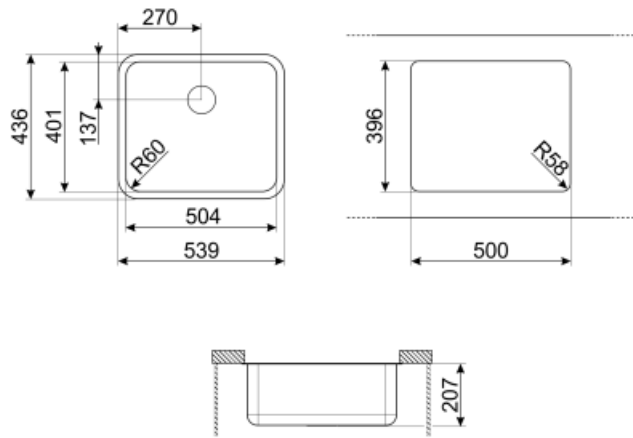

	Tip vas	Dimensiunile vasului, LxAxÎ (mm)	Adâncimea vasului (mm)	Vas colț rază	Preaplin	Poziție filtru	Dimensiune filtru
Vas	Tradițional	500 x 400 x 200	200	58	Da, tradițional	Poziția peretelui	3,5

Caracteristici tehnice

Dimensiunile produsului (mm)	200x538x436 mm	Diametrul orificiului robinetului	35 mm
Dimensiune tăiere sub montaj (mm)	396*500 mm	Nr. de clipuri	4
Dimensiunea unității de bază	60 cm	Tip de clipuri	Clemă de montare

Accesorii incluse

Accesorii pentru instalare	Sită, Cleme fixare
----------------------------	--------------------

Not included accessories

RND1V

Set deșeuri Rondò 1 vascu preaplin standard

DB34

Cestello in filo inox per abbinamento alle vasche di dimensione 340x400 mm

3713

Sifon chiuvete cu două cuve (conexiune mașină de spălat vase inclusă)

Symbols glossary (TT)

Lățimea dulapului necesară pentru instalarea chiuvetei

Adâncimea chiuvetei – în funcție de model, adâncimea poate fi de la 13 la 24,5