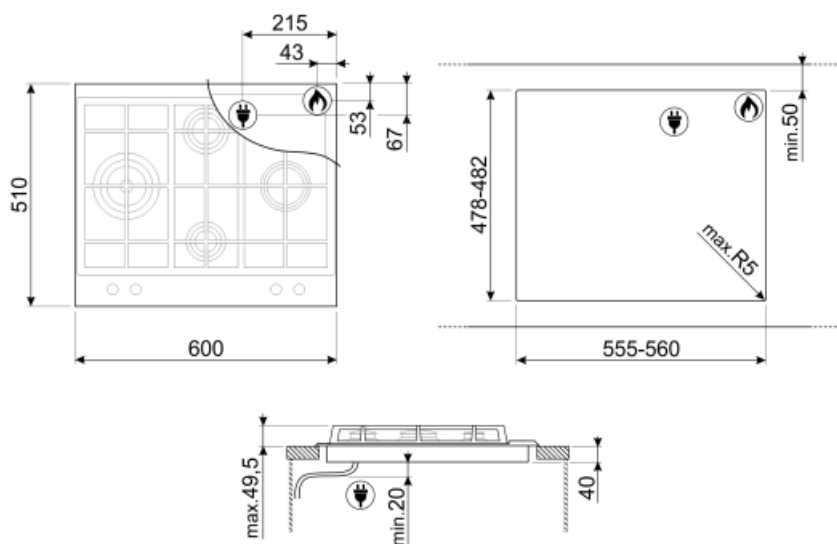

## Opțiuni

Decupaj standard 478-482x555-560 mm

## Conectarea gazului

Tip de gaz G20 Gaz natural

Gas connection Cilindrică

Alte duze de gaz incluse G30 GPL Gaz lichid

Alte conexiuni de gaz  
furnizate Con

Puterea nominală a  
conexiunii la gaz (W) 9000 W