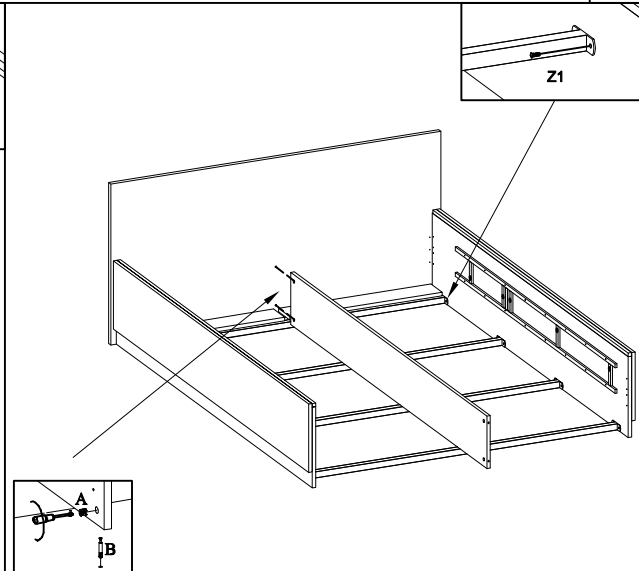

MİRAGE KARYOLA

MİRAGE BADSAD

Ø15 MINIFIX BAŞLIK	MINIFIX MİL	MINIFIX TAPA	AKC DIŞ	AKC İÇ	m8x30 YSB	3,5x35 YHB	3,5x25 YHB	m6x15 YSB	4x50 YHB	3,5x25 PULLU	KABIN VIDASI
A	B	D	M	L	Z7	V7	V2	Z1	V8	V3	VK
16 ADET	16 ADET	16 ADET	4 ADET	4 ADET	8 ADET	16 ADET	12 ADET	16 ADET	10 ADET	32 ADET	14 ADET