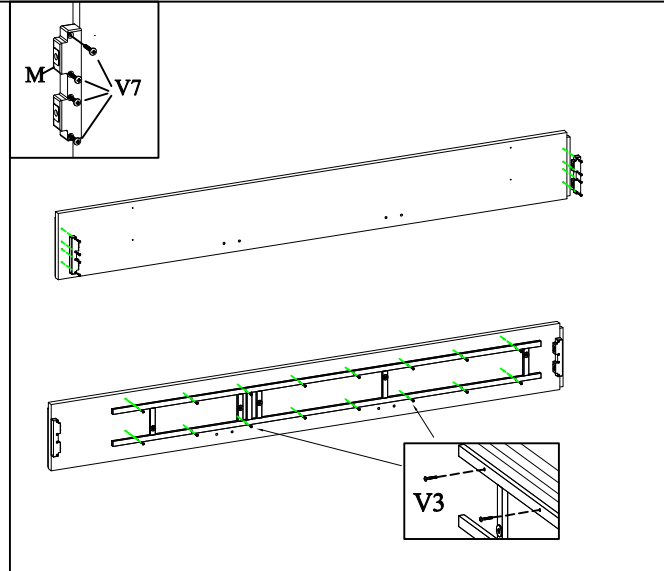

MİRAGE KARYOLA

MİRAGE BADSAD

Ø15 MINIFIX BAŞLIK	MINIFIX MİL	MINIFIX TAPA	AKC DIŞ	AKC İÇ	m8x30 YSB	3,5x35 YHB	3,5x25 YHB	m6x15 YSB	4x50 YHB	3,5x25 PULLU	KABIN VIDASI
A	B	D	M	L	Z7	V7	V2	Z1	V8	V3	VK
16 ADET	16 ADET	16 ADET	4 ADET	4 ADET	8 ADET	16 ADET	12 ADET	16 ADET	10 ADET	32 ADET	14 ADET