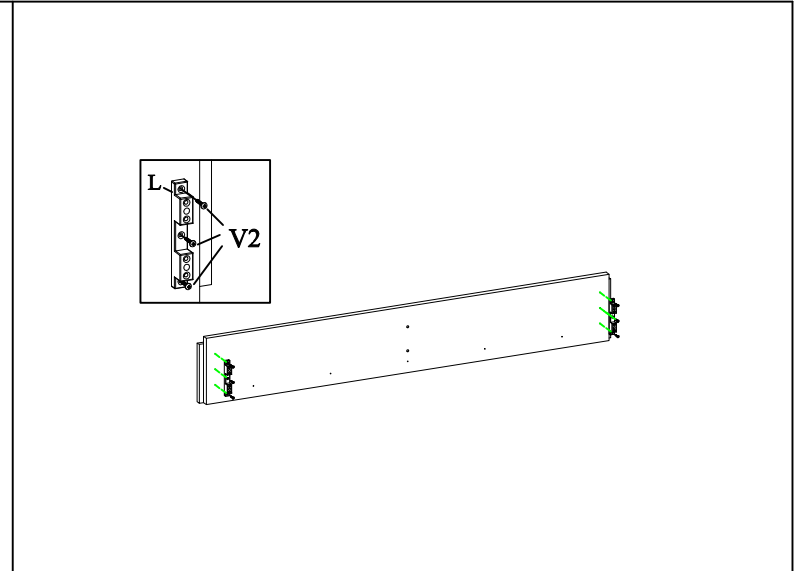

MİRAGE KARYOLA

MİRAGE BADSAD

Ø15 MINIFIX BAŞLIK	MINIFIX MİL	MINIFIX TAPA	AKC DIŞ	AKC İÇ	m8x30 YSB	3,5x35 YHB	3,5x25 YHB	m6x15 YSB	4x50 YHB	3,5x25 PULLU	KABIN VIDASI
A	B	D	M	L	Z7	V7	V2	Z1	V8	V3	VK
16 ADET	16 ADET	16 ADET	4 ADET	4 ADET	8 ADET	16 ADET	12 ADET	16 ADET	10 ADET	32 ADET	14 ADET