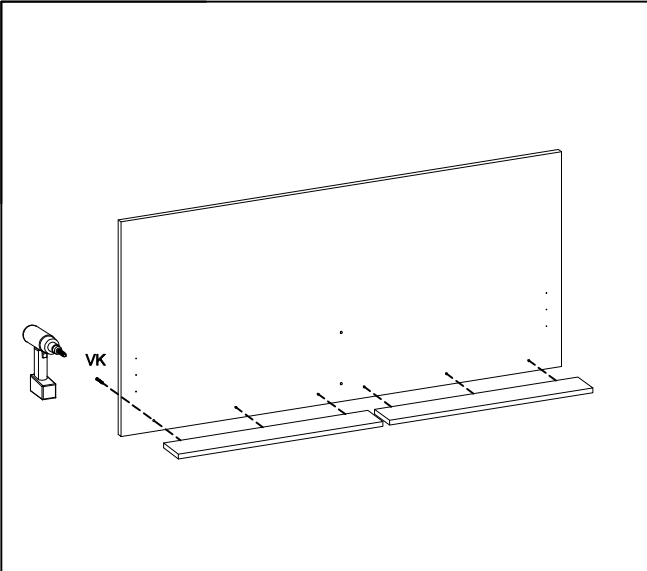

MİRAGE KARYOLA

MİRAGE BADSAD

Ø15 MINIFIX BAŞLIK	MINIFIX MİL	MINIFIX TAPA	AKC DIŞ	AKC İÇ	m8x30 YSB	3,5x35 YHB	3,5x25 YHB	m6x15 YSB	4x50 YHB	3,5x25 PULLU	KABIN VIDASI
A	B	D	M	L	Z7	V7	V2	Z1	V8	V3	VK
16 ADET	16 ADET	16 ADET	4 ADET	4 ADET	8 ADET	16 ADET	12 ADET	16 ADET	10 ADET	32 ADET	14 ADET