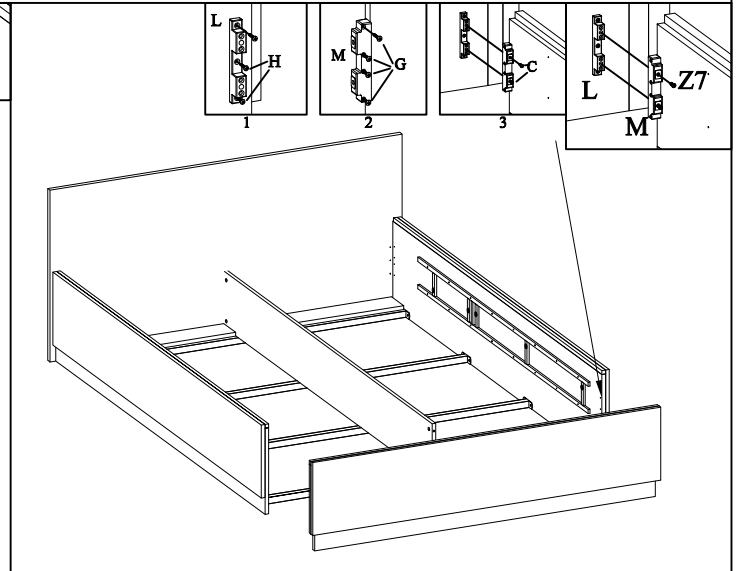

MİRAGE KARYOLA

MİRAGE BADSAD

Ø15 MINIFIX BAŞLIK	MINIFIX MİL	MINIFIX TAPA	AKC DIŞ	AKC İÇ	m8x30 YSB	3,5x35 YHB	3,5x25 YHB	m6x15 YSB	4x50 YHB	3,5x25 PULLU	KABIN VIDASI
A	B	D	M	L	Z7	V7	V2	Z1	V8	V3	VK
16 ADET	16 ADET	16 ADET	4 ADET	4 ADET	8 ADET	16 ADET	12 ADET	16 ADET	10 ADET	32 ADET	14 ADET