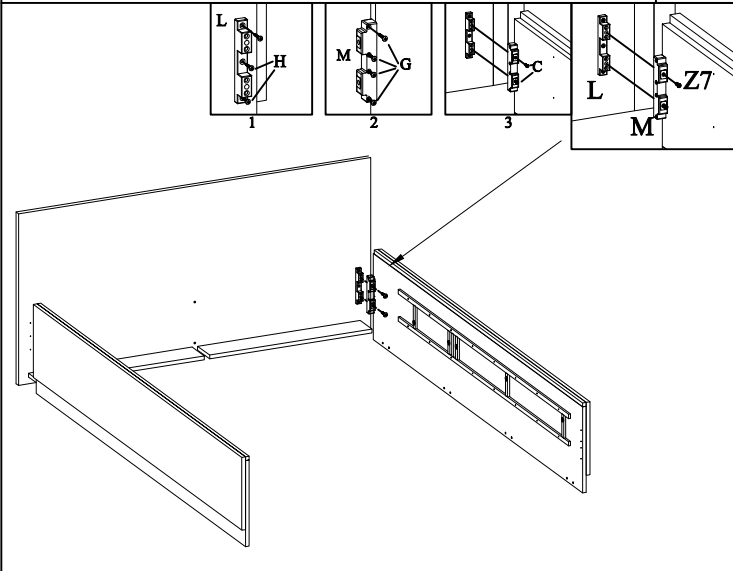

MİRAGE KARYOLA

MİRAGE BADSAD

Ø15 MINIFIX BAŞLIK	MINIFIX MİL	MINIFIX TAPA	AKC DIŞ	AKC İÇ	m8x30 YSB	3,5x35 YHB	3,5x25 YHB	m6x15 YSB	4x50 YHB	3,5x25 PULLU	KABIN VIDASI
A	B	D	M	L	Z7	V7	V2	Z1	V8	V3	VK
16 ADET	16 ADET	16 ADET	4 ADET	4 ADET	8 ADET	16 ADET	12 ADET	16 ADET	10 ADET	32 ADET	14 ADET