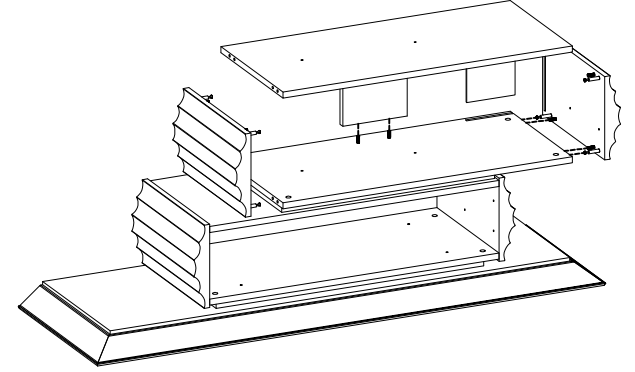

ZNT.01.SF

ZENİT ŞİFONYER

01

02

03

04

05

06

Ø15 MINİFIX BAŞLIK	MINİFIX MİL	MINİFIX TAPA	PLASTİK KAVELA	3,5*16 YHB	3,5*25 RYHB	KABİN VIDASI	m4*40 MM	KÜTÜPHANE BAĞLANTISI	M4*55 MM	YAY KULP	minifix çift taraflı mİL	350mm TANDEM	SAG-SOL MANDAL	5*50 YHB
A	B	D	C	V1	V3	VK	M2	M1	KV1	K01	ÇM	R1	R2	V4
62 ADET	54 ADET	62 ADET	32 ADET	24 ADET	14 ADET	8 ADET	8 ADET	8 ADET	6 ADET	3 ADET	4 ADET	3 TAKIM	3 TAKIM	8 ADET