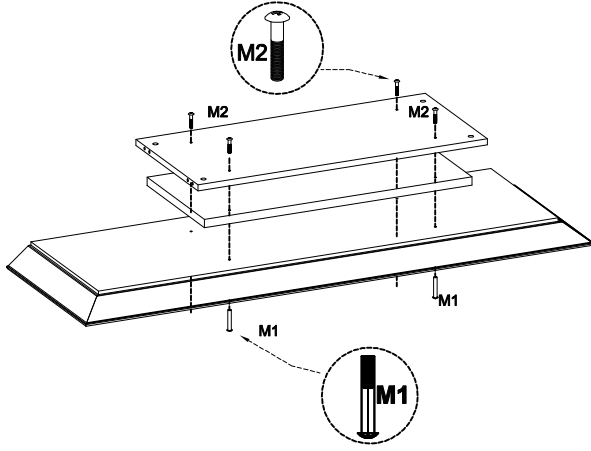

ZNT.01.SF

ZENİT ŞİFONYER

01

02