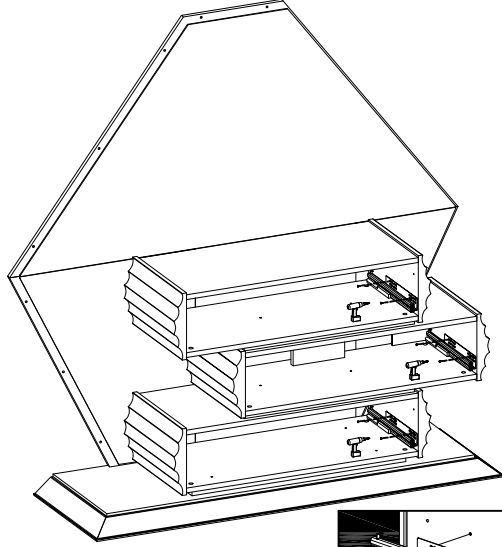

ZNT.01.SF

ZENİT ŞİFONYER

07