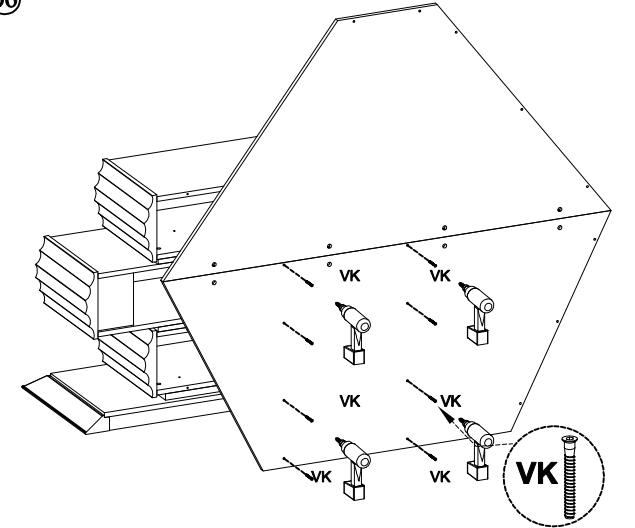

Ø15 MINİFIX BAŞLIK	MINİFIX MİL	MINİFIX TAPA	PLASTİK KAVELA	3,5*16 YHB	3,5*25 RYHB	KABİN VIDASI	m4*40 MM	KÜTÜPHANE BAĞLANTISI	M4*55 MM	YAY KULP	minifix çift taraflı mİL	350mm TANDEM	SAG-SOL MANDAL	5*50 YHB
A	B	D	C	V1	V3	VK	M2	M1	KV1	K01	ÇM	R1	R2	V4
62 ADET	54 ADET	62 ADET	32 ADET	24 ADET	14 ADET	8 ADET	8 ADET	8 ADET	6 ADET	3 ADET	4 ADET	3 TAKIM	3 TAKIM	8 ADET