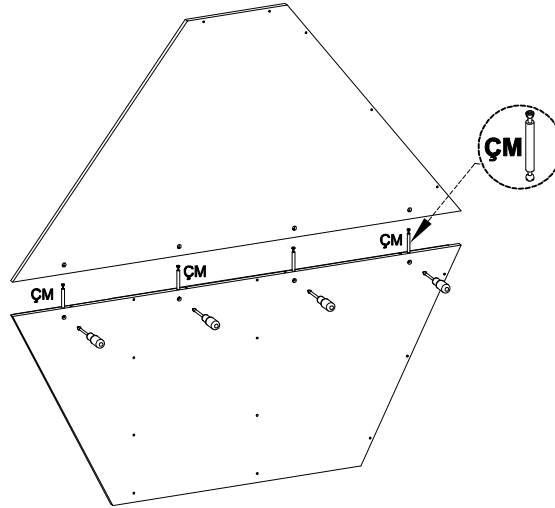

ZNT.01.SF

ZENİT ŞİFONYER

01

02

03

04

05

06

Ø15 MINİFIX BAŞLIK	MINİFIX MİL	MINİFIX TAPA	PLASTİK KAVELA	3,5*16 YHB	3,5*25 RYHB	KABİN VIDASI	m4*40 MM	KÜTÜPHANE BAĞLANTISI	M4*55 MM	YAY KULP	minifix çift taraflı mİL	350mm TANDEM	SAG-SOL MANDAL	5*50 YHB
A	B	D	C	V1	V3	VK	M2	M1	KV1	K01	ÇM	R1	R2	V4
62 ADET	54 ADET	62 ADET	32 ADET	24 ADET	14 ADET	8 ADET	8 ADET	8 ADET	6 ADET	3 ADET	4 ADET	3 TAKIM	3 TAKIM	8 ADET