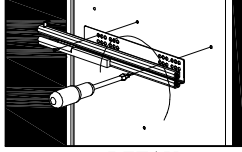

ZNT.01.SF

ZENİT ŞİFONYER

07

DETAY