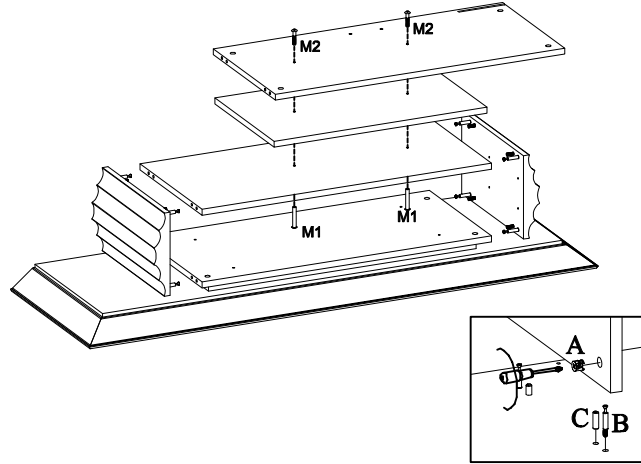

ZNT.01.SF

ZENİT ŞİFONYER

01

02

03

04

05

06

Ø15 MINİFIX BAŞLIK	MINİFIX MİL	MINİFIX TAPA	PLASTİK KAVELA	3,5*16 YHB	3,5*25 RYHB	KABİN VIDASI	m4*40 MM	KÜTÜPHANE BAĞLANTISI	M4*55 MM	YAY KULP	minifix çift taraflı mİL	350mm TANDEM	SAG-SOL MANDAL	5*50 YHB
A	B	D	C	V1	V3	VK	M2	M1	KV1	K01	ÇM	R1	R2	V4
62 ADET	54 ADET	62 ADET	32 ADET	24 ADET	14 ADET	8 ADET	8 ADET	8 ADET	6 ADET	3 ADET	4 ADET	3 TAKIM	3 TAKIM	8 ADET