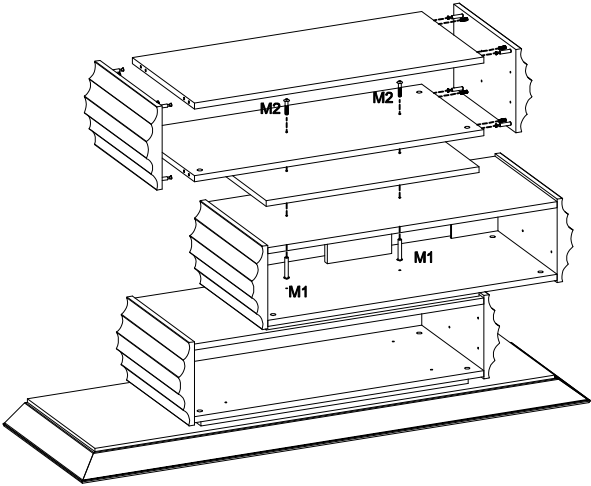

ZNT.01.SF

ZENİT ŞİFONYER

01

02

03

04

05

06

Ø15 MINİFIX BAŞLIK	MINİFIX MİL	MINİFIX TAPA	PLASTİK KAVELA	3,5*16 YHB	3,5*25 RYHB	KABİN VIDASI	m4*40 MM	KÜTÜPHANE BAĞLANTISI	M4*55 MM	YAY KULP	minifix çift taraflı mİL	350mm TANDEM	SAG-SOL MANDAL	5*50 YHB
A	B	D	C	V1	V3	VK	M2	M1	KV1	K01	ÇM	R1	R2	V4
62 ADET	54 ADET	62 ADET	32 ADET	24 ADET	14 ADET	8 ADET	8 ADET	8 ADET	6 ADET	3 ADET	4 ADET	3 TAKIM	3 TAKIM	8 ADET