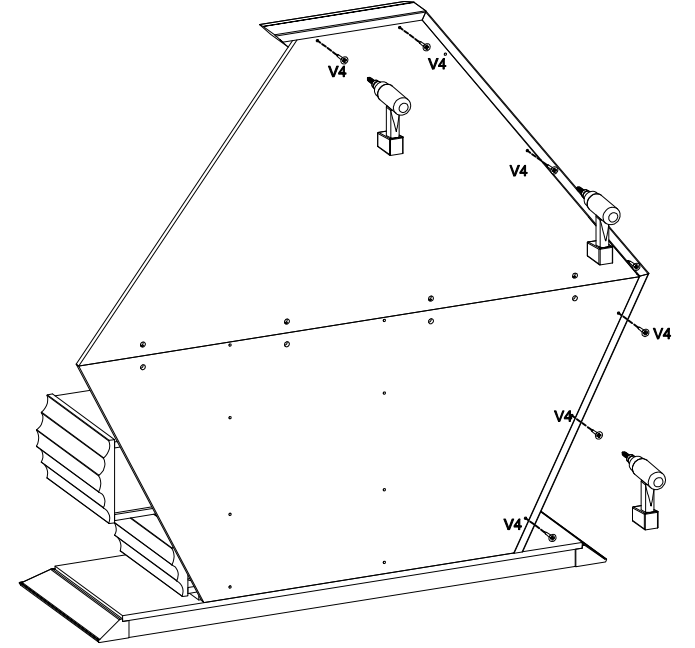

ZNT.01.SF

ZENİT ŞİFONYER

07

DETAY

DETAY

8

ÇEKMECE DİP