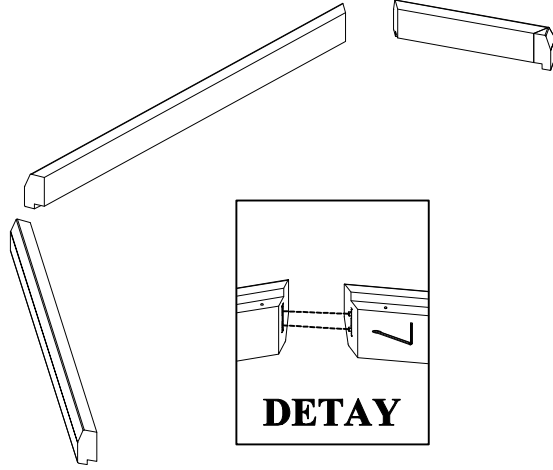

DETAY

DETAY